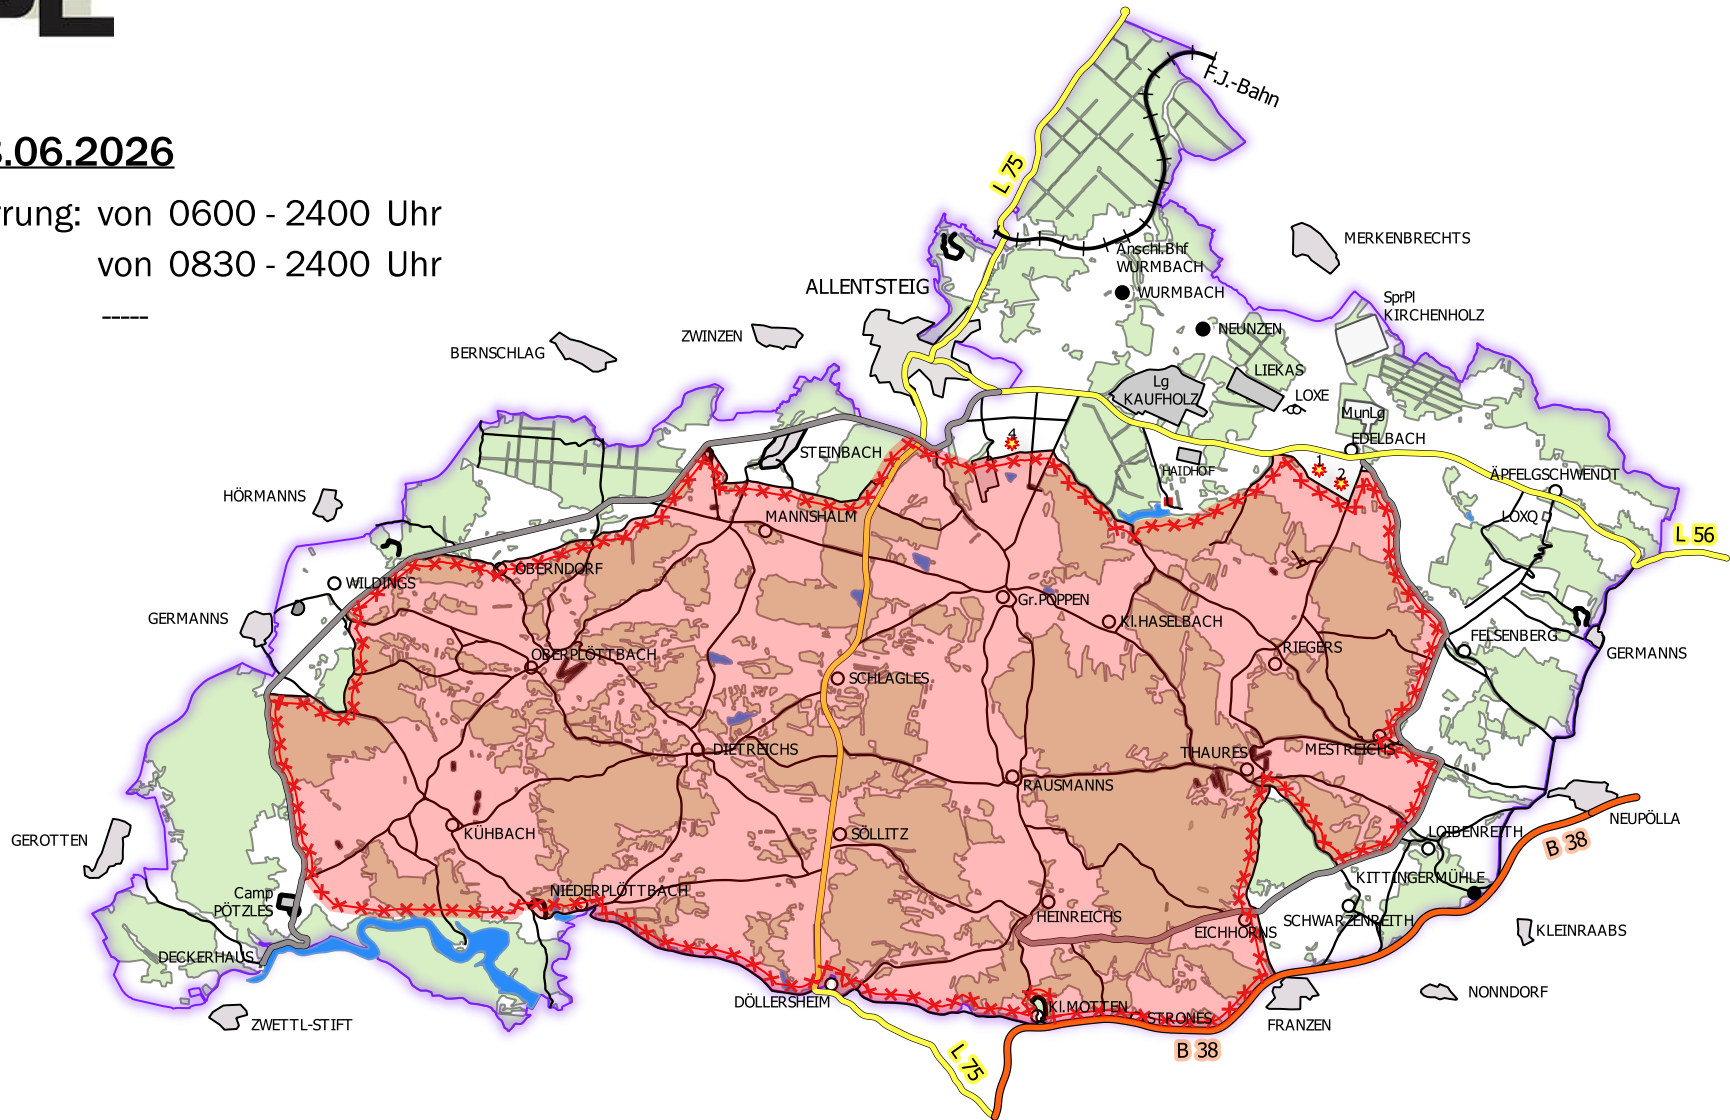

Donnerstag 18.06.2026

Dauer der Absperrung: von 0600 - 2400 Uhr

Sperre L 75: von 0830 - 2400 Uhr

Sperre L 56: -----

-  Grenze militärisches Sperrgebiet
-  durch Scharfschießen gesperrte Räume

Wichtiger Hinweis: Ohne Genehmigung des Truppenübungsplatzkommandos ist das Betreten oder Befahren des Sperrgebietes verboten !

Änderungen aus schießtechnischen oder witterungsbedingten Gründen sind möglich.

Freitag 19.06.2026

Dauer der Absperrung: von 0600 - 1500 Uhr

Sperre L 75: ----

Sperre L 56: ----

-  Grenze militärisches Sperrgebiet
-  durch Scharfschießen gesperrte Räume

Montag 22.06.2026

Dauer der Absperrung: von 0600 - 2100 Uhr

Sperre L 75: ----

Sperre L 56: ----

-  Grenze militärisches Sperrgebiet
-  durch Scharfschießen gesperrte Räume

Wichtiger Hinweis: Ohne Genehmigung des Truppenübungsplatzkommandos ist das Betreten oder Befahren des Sperrgebietes verboten !