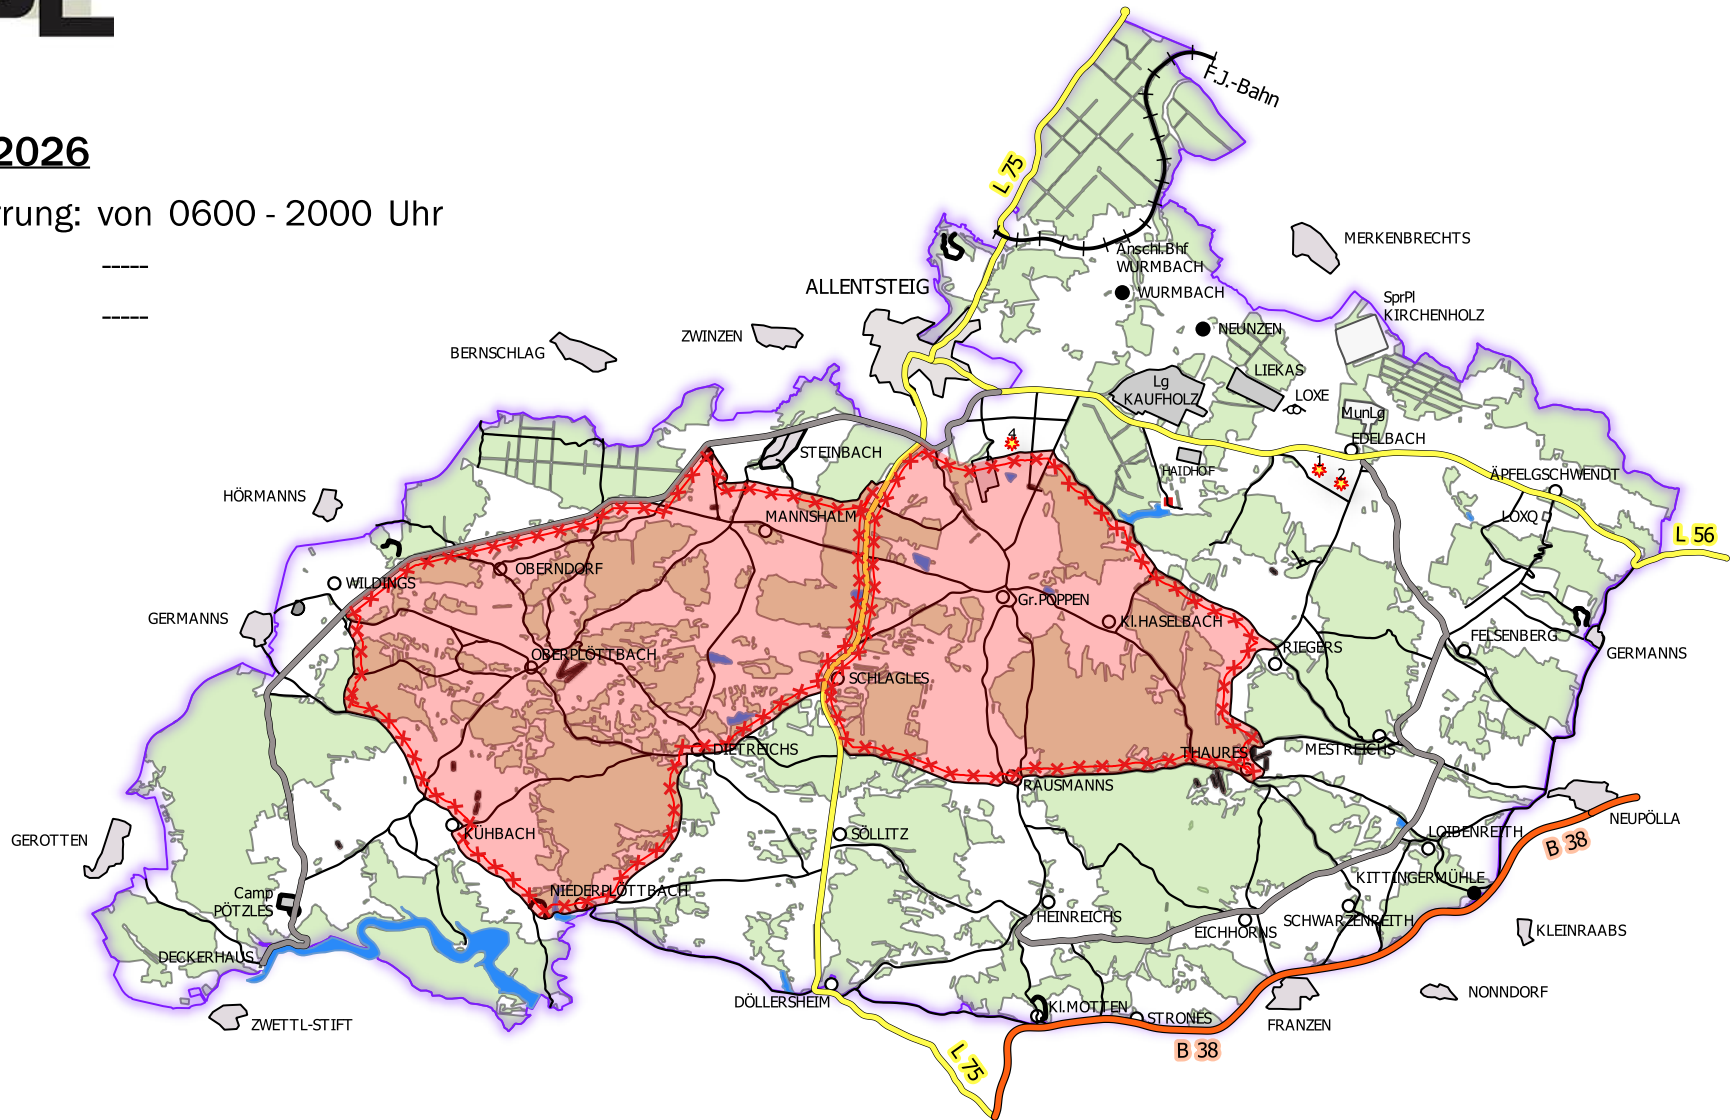

Donnerstag 18.06.2026

Dauer der Absperrung: von 0600 - 2400 Uhr

Sperre L 75: von 0830 - 2400 Uhr

Sperre L 56: -----

-  Grenze militärisches Sperrgebiet
-  durch Scharfschießen gesperrte Räume

Wichtiger Hinweis: Ohne Genehmigung des Truppenübungsplatzkommandos ist das Betreten oder Befahren des Sperrgebietes verboten !

Mittwoch 24.06.2026

Dauer der Absperrung: von 0600 - 2300 Uhr

Sperre L 75: von 0830 - 2330 Uhr

Sperre L 56: -----

-  Grenze militärisches Sperrgebiet
-  durch Scharfschießen gesperrte Räume

Wichtiger Hinweis: Ohne Genehmigung des Truppenübungsplatzkommandos ist das Betreten oder Befahren des Sperrgebietes verboten !

Änderungen aus schießtechnischen oder witterungsbedingten Gründen sind möglich.

Donnerstag 25.06.2026

Dauer der Absperrung: von 0600 - 2300 Uhr

Sperre L 75: von 0830 - 2330 Uhr

Sperre L 56: ----

-  Grenze militärisches Sperrgebiet
-  durch Scharfschießen gesperrte Räume

Freitag 26.06.2026

Dauer der Absperrung: von 0600 - 2000 Uhr

Sperre L 75: ----

Sperre L 56: ----

-  Grenze militärisches Sperrgebiet
-  durch Scharfschießen gesperrte Räume

Wichtiger Hinweis: Ohne Genehmigung des Truppenübungsplatzkommandos ist das Betreten oder Befahren des Sperrgebietes verboten !