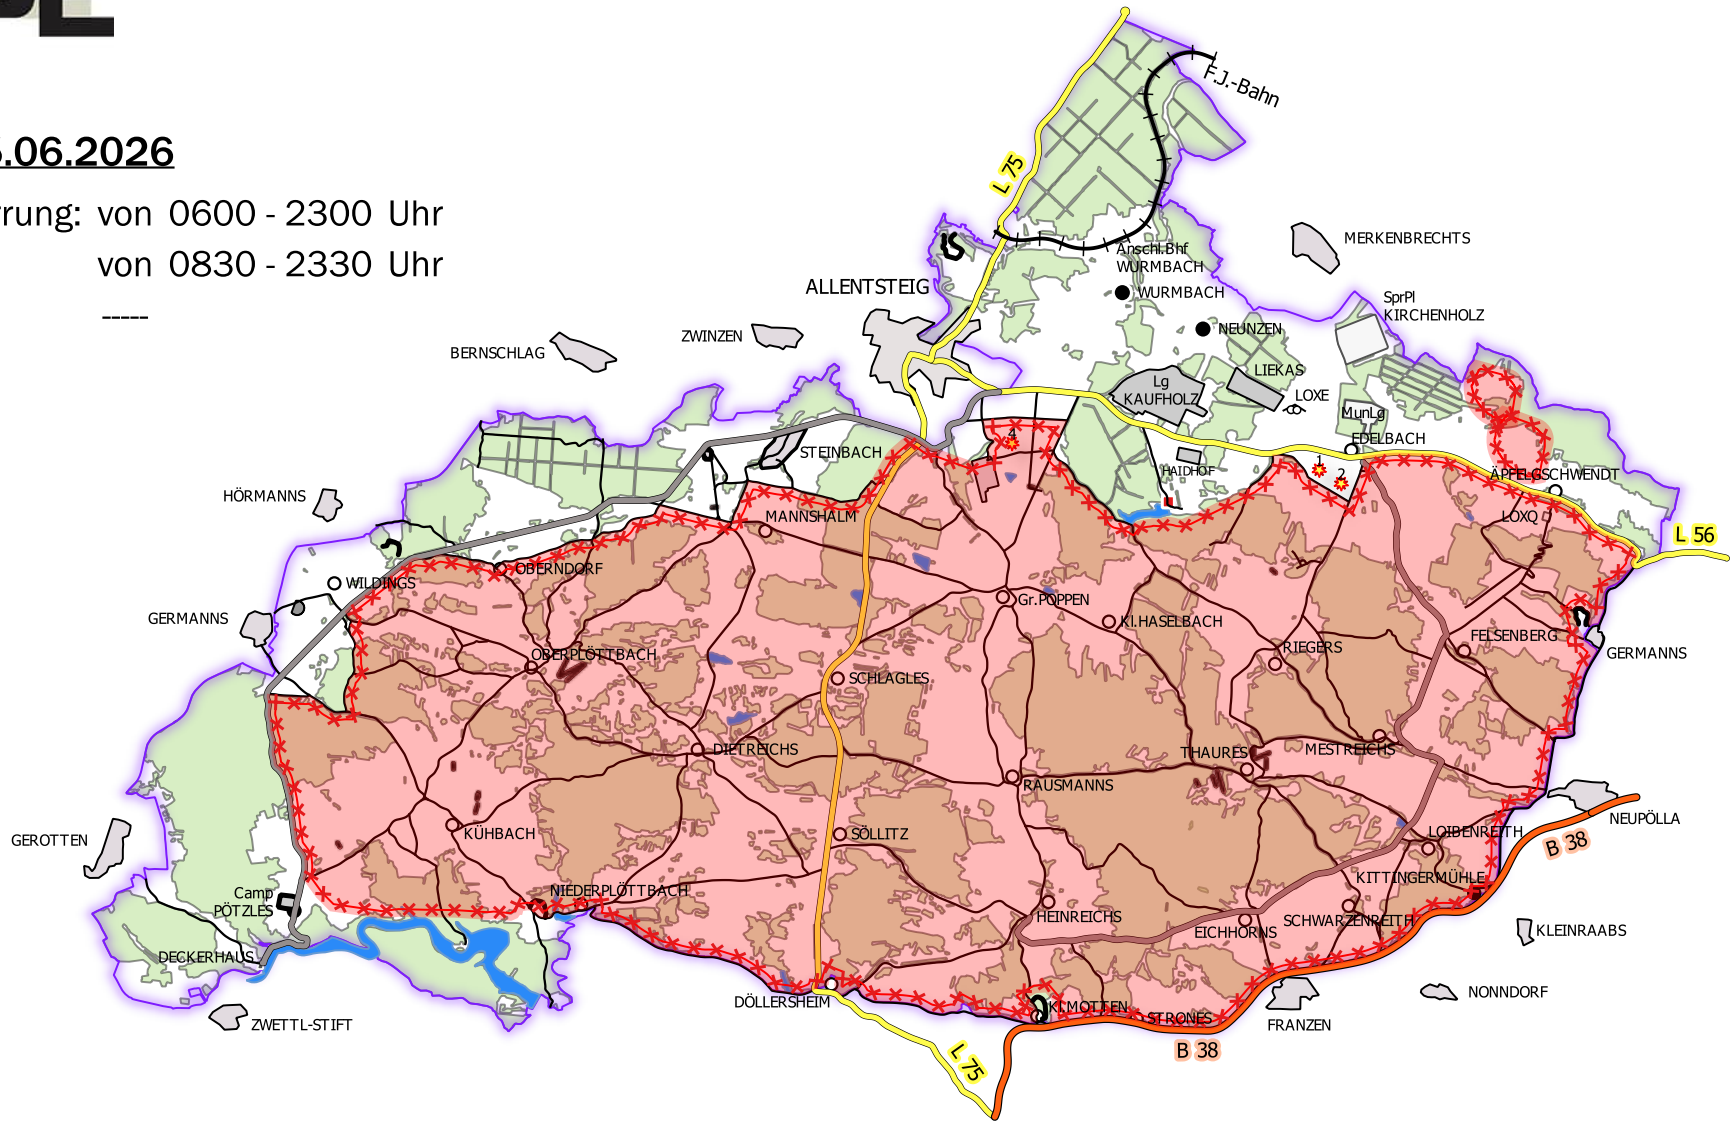

Änderungen aus schießtechnischen oder witterungsbedingten Gründen sind möglich.

Dienstag 23.06.2026

Dauer der Absperrung: von 0600 - 2300 Uhr

Sperre L 75: von 0830 - 2130 Uhr

Sperre L 56: -----

-  Grenze militärisches Sperrgebiet
-  durch Scharfschießen gesperrte Räume

Mittwoch 24.06.2026

Dauer der Absperrung: von 0600 - 2300 Uhr

Sperre L 75: von 0830 - 2330 Uhr

Sperre L 56: -----

-  Grenze militärisches Sperrgebiet
-  durch Scharfschießen gesperrte Räume

Wichtiger Hinweis: Ohne Genehmigung des Truppenübungsplatzkommandos ist das Betreten oder Befahren des Sperrgebietes verboten !

Änderungen aus schießtechnischen oder witterungsbedingten Gründen sind möglich.

Donnerstag 25.06.2026

Dauer der Absperrung: von 0600 - 2300 Uhr

Sperre L 75: von 0830 - 2330 Uhr

Sperre L 56: ----

-  Grenze militärisches Sperrgebiet
-  durch Scharfschießen gesperrte Räume