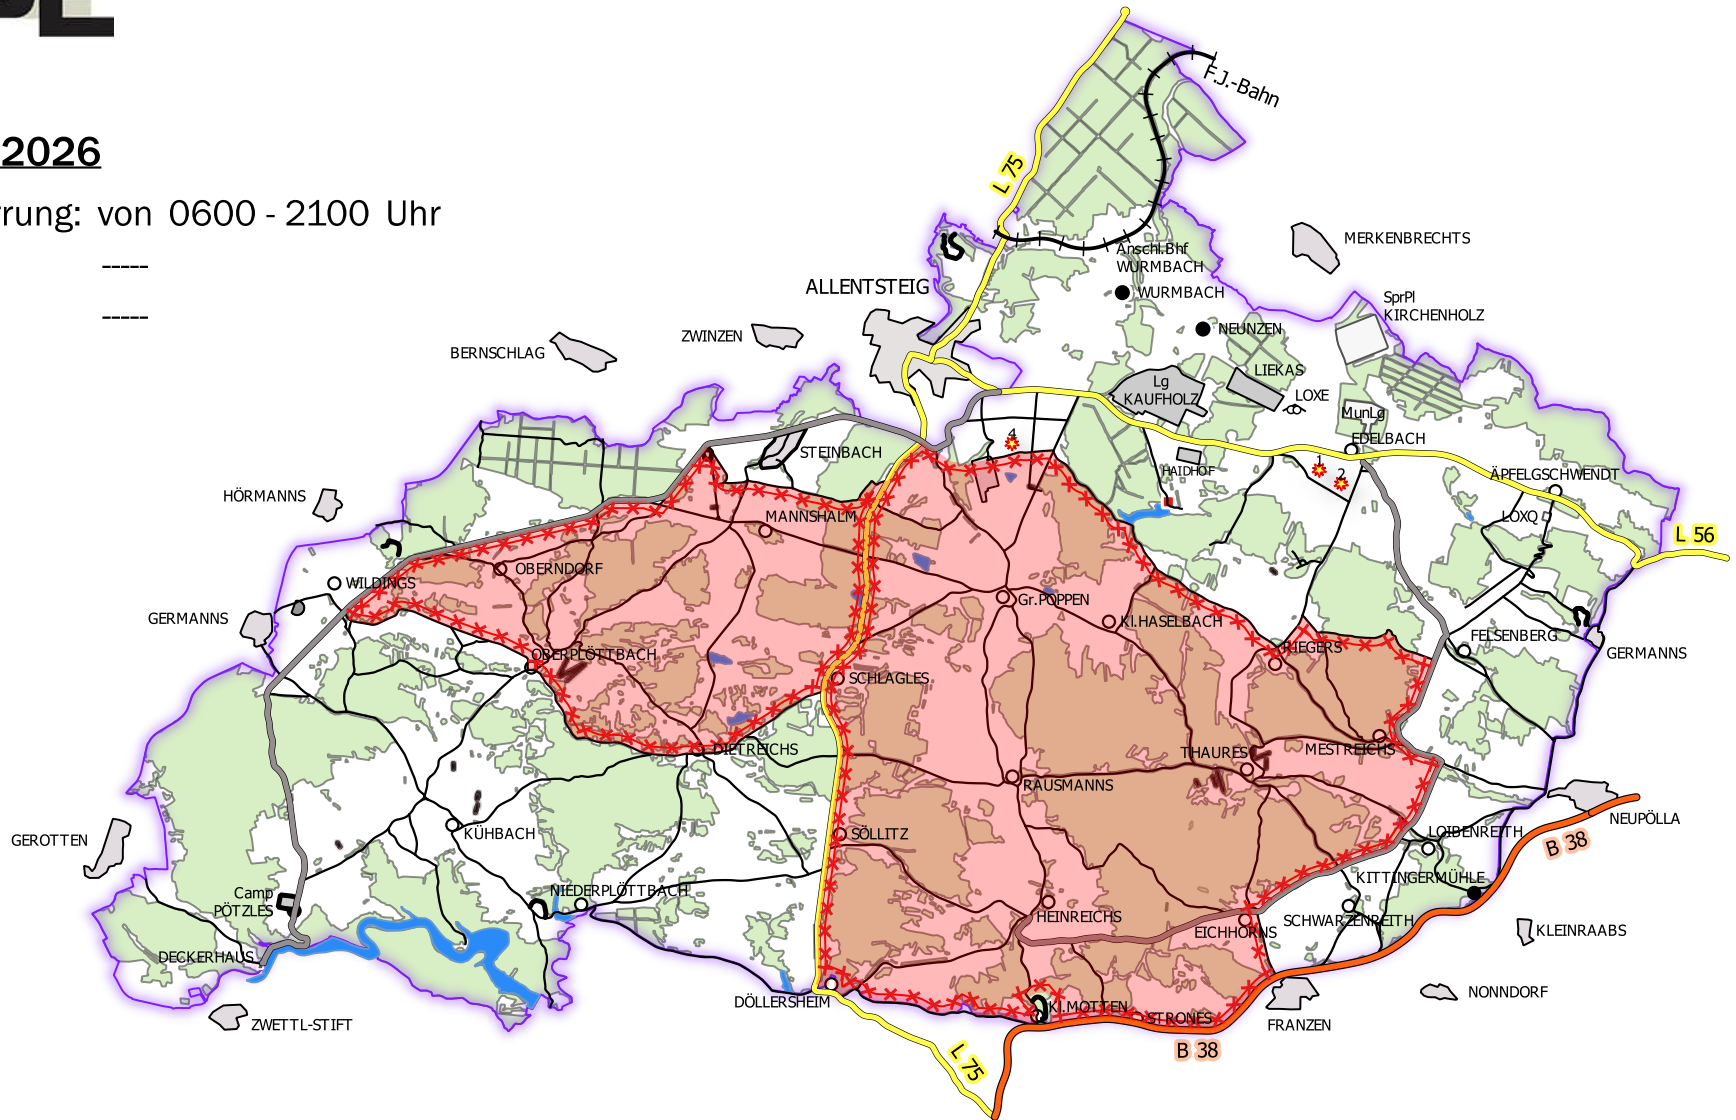

Änderungen aus schießtechnischen oder witterungsbedingten Gründen sind möglich.

Freitag 19.06.2026

Dauer der Absperrung: von 0600 - 1500 Uhr

Sperre L 75: ----

Sperre L 56: ----

-  Grenze militärisches Sperrgebiet
-  durch Scharfschießen gesperrte Räume

Montag 22.06.2026

Dauer der Absperrung: von 0600 - 2100 Uhr

Sperre L 75: ----

Sperre L 56: ----

-  Grenze militärisches Sperrgebiet
-  durch Scharfschießen gesperrte Räume

Wichtiger Hinweis: Ohne Genehmigung des Truppenübungsplatzkommandos ist das Betreten oder Befahren des Sperrgebietes verboten !

Änderungen aus schießtechnischen oder witterungsbedingten Gründen sind möglich.

Dienstag 23.06.2026

Dauer der Absperrung: von 0600 - 2300 Uhr

Sperre L 75: von 0830 - 2130 Uhr

Sperre L 56: -----

-  Grenze militärisches Sperrgebiet
-  durch Scharfschießen gesperrte Räume