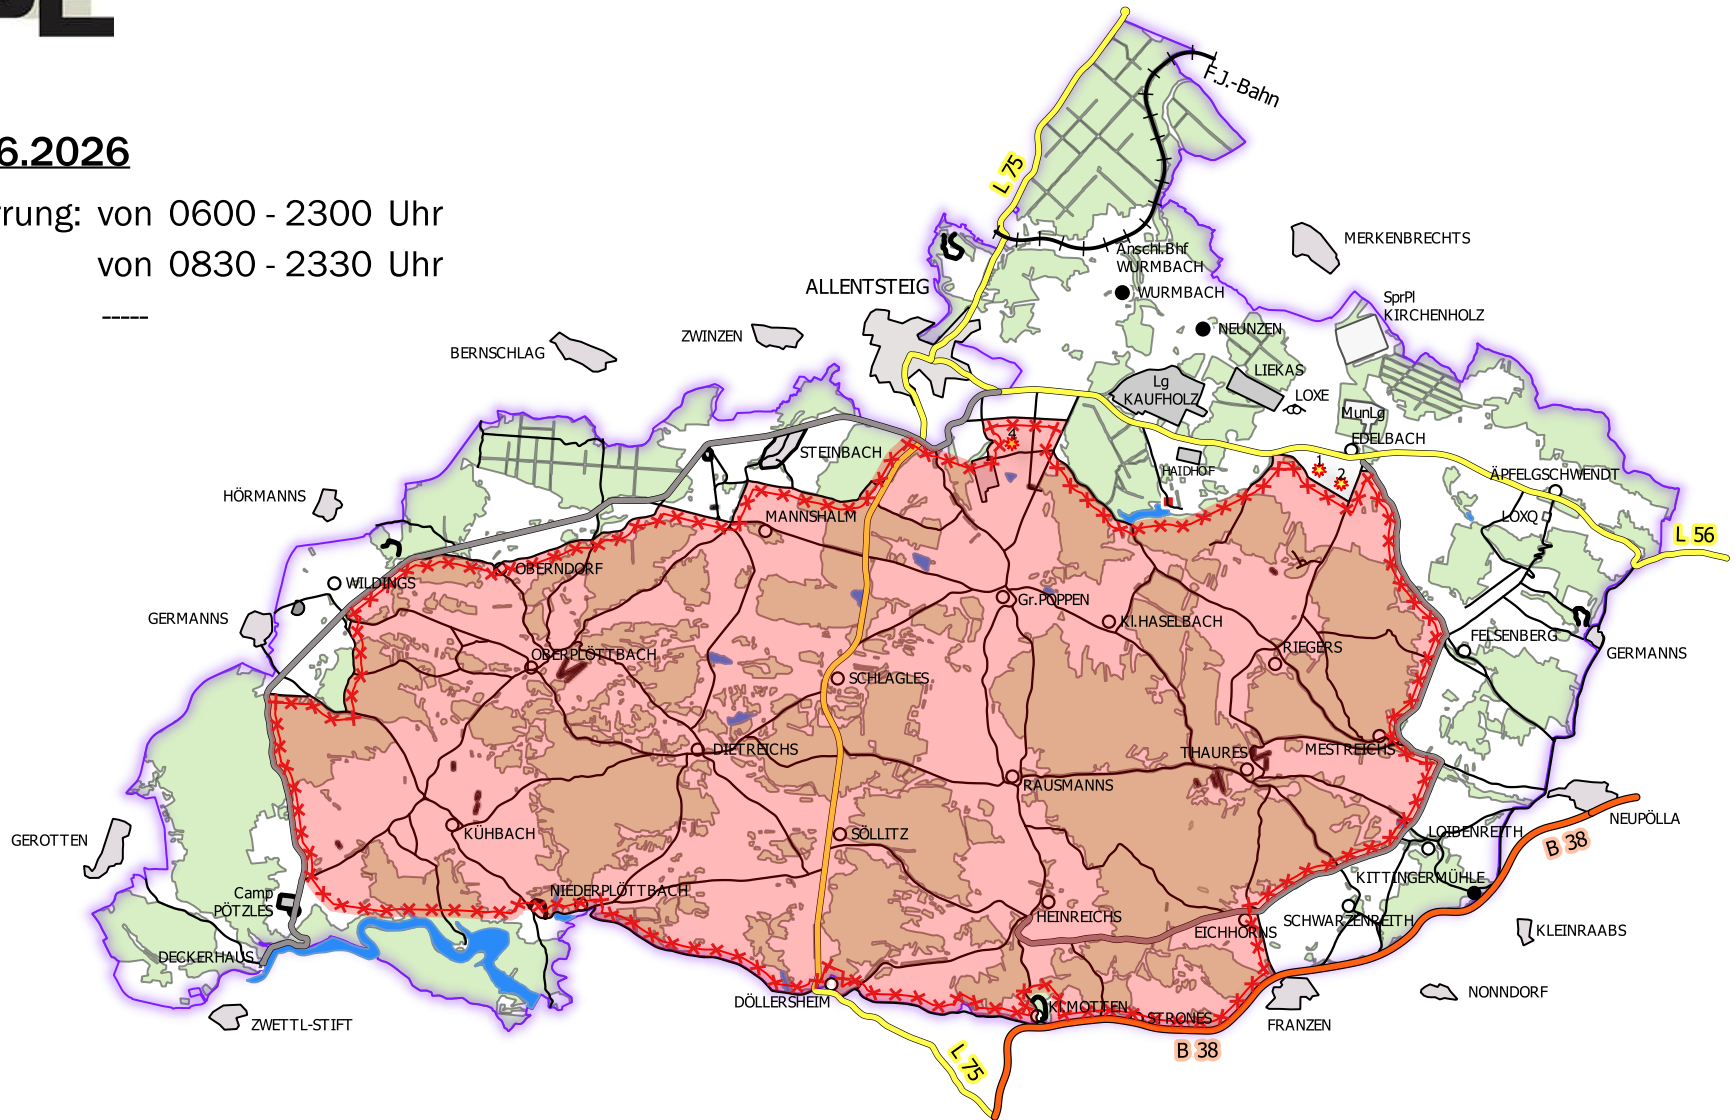

Montag 22.06.2026

Dauer der Absperrung: von 0600 - 2100 Uhr

Sperre L 75: ----

Sperre L 56: ----

-  Grenze militärisches Sperrgebiet
-  durch Scharfschießen gesperrte Räume

Wichtiger Hinweis: Ohne Genehmigung des Truppenübungsplatzkommandos ist das Betreten oder Befahren des Sperrgebietes verboten !

Änderungen aus schießtechnischen oder witterungsbedingten Gründen sind möglich.

Dienstag 23.06.2026

Dauer der Absperrung: von 0600 - 2300 Uhr

Sperre L 75: von 0830 - 2130 Uhr

Sperre L 56: -----

-  Grenze militärisches Sperrgebiet
-  durch Scharfschießen gesperrte Räume

Mittwoch 24.06.2026

Dauer der Absperrung: von 0600 - 2300 Uhr

Sperre L 75: von 0830 - 2330 Uhr

Sperre L 56: -----

-  Grenze militärisches Sperrgebiet
-  durch Scharfschießen gesperrte Räume

Wichtiger Hinweis: Ohne Genehmigung des Truppenübungsplatzkommandos ist das Betreten oder Befahren des Sperrgebietes verboten !

Änderungen aus schießtechnischen oder witterungsbedingten Gründen sind möglich.

Donnerstag 25.06.2026

Dauer der Absperrung: von 0600 - 2300 Uhr

Sperre L 75: von 0830 - 2330 Uhr

Sperre L 56: ----

-  Grenze militärisches Sperrgebiet
-  durch Scharfschießen gesperrte Räume