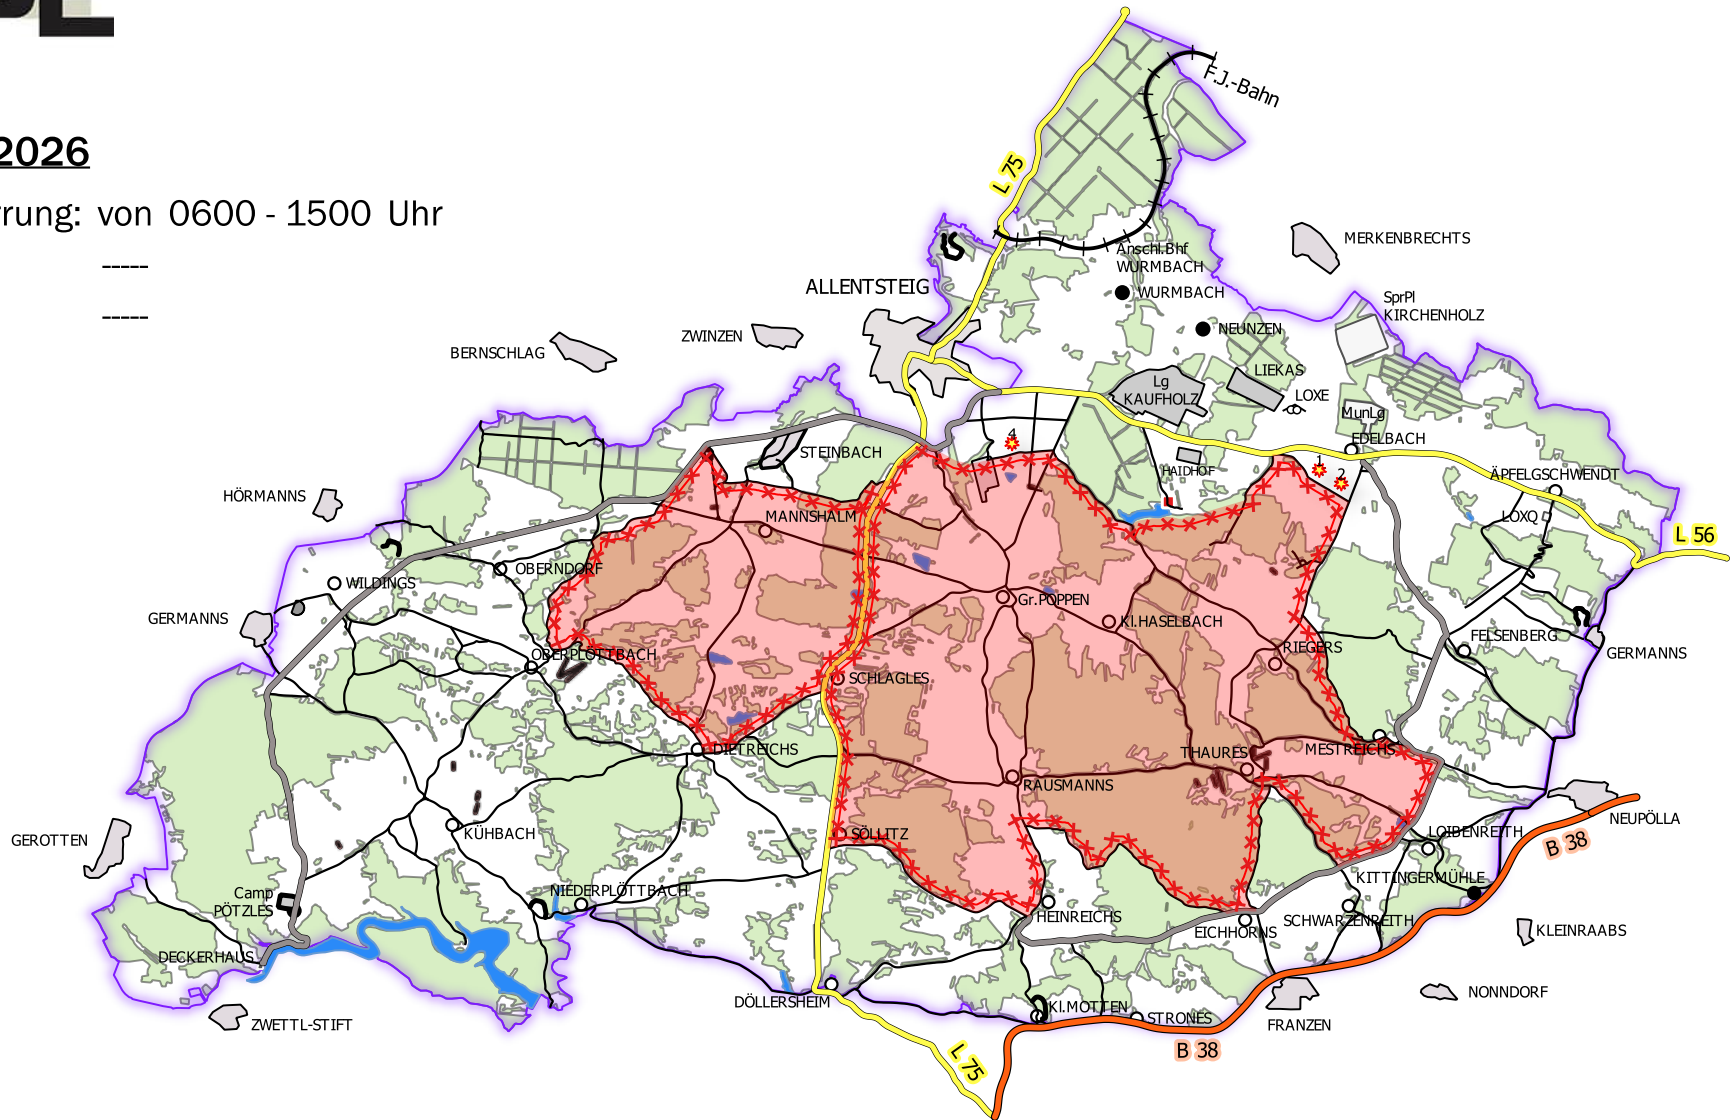

Donnerstag 18.06.2026

Dauer der Absperrung: von 0600 - 2400 Uhr

Sperre L 75: von 0830 - 2400 Uhr

Sperre L 56: -----

-  Grenze militärisches Sperrgebiet
-  durch Scharfschießen gesperrte Räume

Wichtiger Hinweis: Ohne Genehmigung des Truppenübungsplatzkommandos ist das Betreten oder Befahren des Sperrgebietes verboten !

Änderungen aus schießtechnischen oder witterungsbedingten Gründen sind möglich.

Freitag 19.06.2026

Dauer der Absperrung: von 0600 - 1500 Uhr

Sperre L 75: ----

Sperre L 56: ----

-  Grenze militärisches Sperrgebiet
-  durch Scharfschießen gesperrte Räume

Montag 22.06.2026

Dauer der Absperrung: von 0600 - 2100 Uhr

Sperre L 75: ----

Sperre L 56: ----

-  Grenze militärisches Sperrgebiet
-  durch Scharfschießen gesperrte Räume

Wichtiger Hinweis: Ohne Genehmigung des Truppenübungsplatzkommandos ist das Betreten oder Befahren des Sperrgebietes verboten !