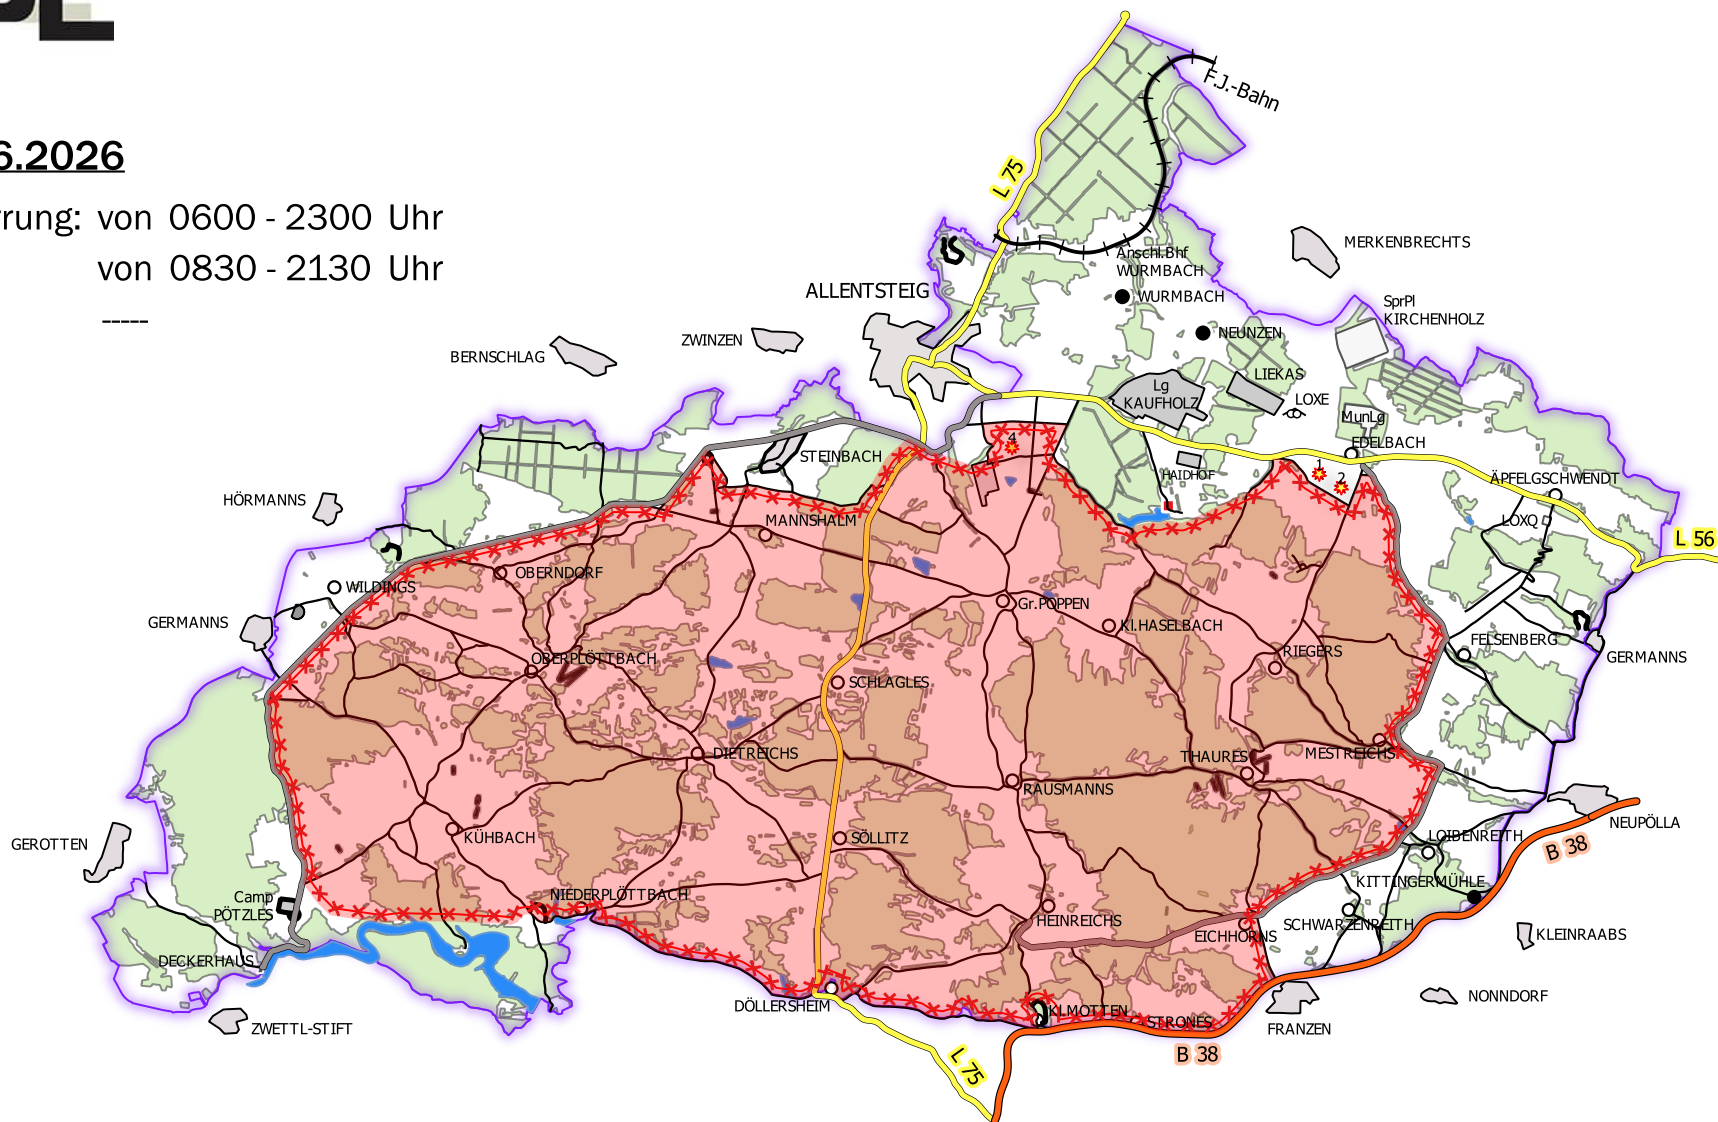

Montag 22.06.2026

Dauer der Absperrung: von 0600 - 2100 Uhr

Sperre L 75: ----

Sperre L 56: ----

-  Grenze militärisches Sperrgebiet
-  durch Scharfschießen gesperrte Räume

Wichtiger Hinweis: Ohne Genehmigung des Truppenübungsplatzkommandos ist das Betreten oder Befahren des Sperrgebietes verboten !

Änderungen aus schießtechnischen oder witterungsbedingten Gründen sind möglich.

Dienstag 23.06.2026

Dauer der Absperrung: von 0600 - 2300 Uhr

Sperre L 75: von 0830 - 2130 Uhr

Sperre L 56: -----

-  Grenze militärisches Sperrgebiet
-  durch Scharfschießen gesperrte Räume

Mittwoch 24.06.2026

Dauer der Absperrung: von 0600 - 2300 Uhr

Sperre L 75: von 0830 - 2330 Uhr

Sperre L 56: -----

-  Grenze militärisches Sperrgebiet
-  durch Scharfschießen gesperrte Räume

Wichtiger Hinweis: Ohne Genehmigung des Truppenübungsplatzkommandos ist das Betreten oder Befahren des Sperrgebietes verboten !