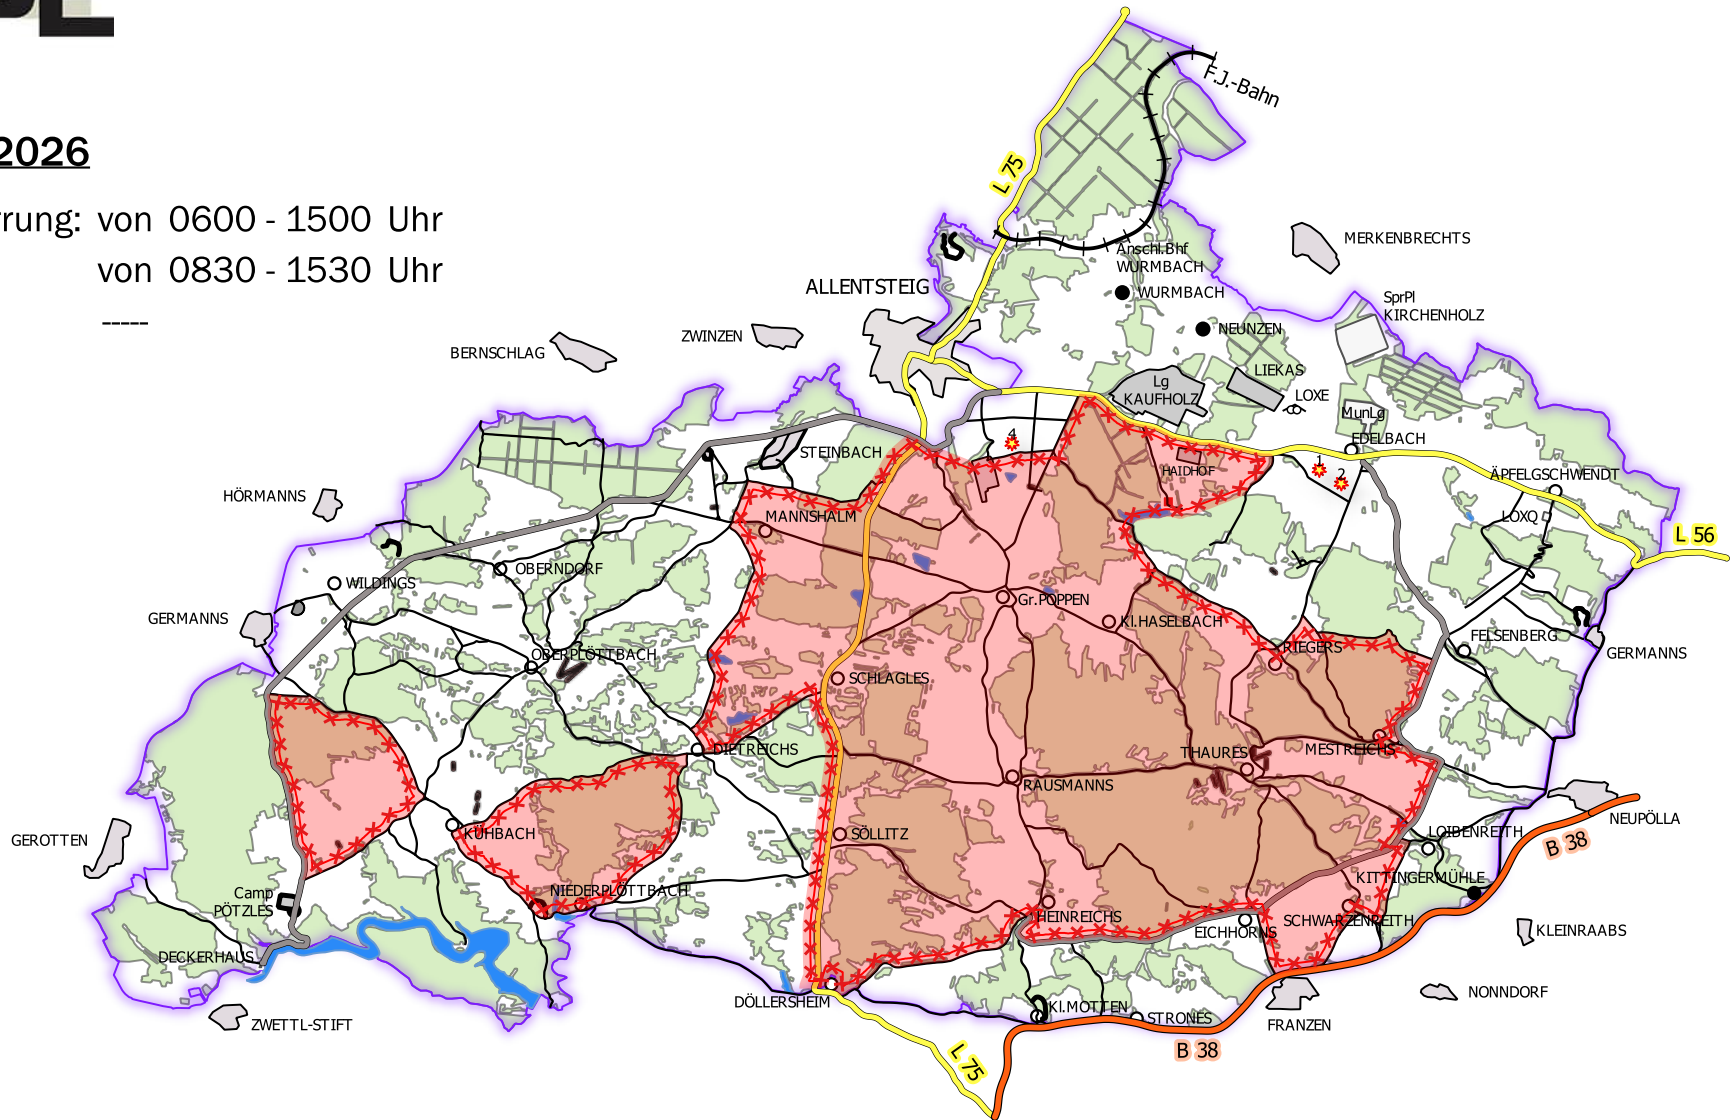

Donnerstag 07.05.2026

Dauer der Absperrung: von 0600 - 2200 Uhr

Sperre L 75: von 0830 - 1630 Uhr
und 1730 - 2230 Uhr

Sperre L 56: ----

-  Grenze militärisches Sperrgebiet
-  durch Scharfschießen gesperrte Räume

Freitag 08.05.2026

Dauer der Absperrung: von 0600 - 1500 Uhr

Sperre L 75: von 0830 - 1530 Uhr

Sperre L 56: -----

-  Grenze militärisches Sperrgebiet
-  durch Scharfschießen gesperrte Räume

Wichtiger Hinweis: Ohne Genehmigung des Truppenübungsplatzkommandos ist das Betreten oder Befahren des Sperrgebietes verboten !

Änderungen aus schießtechnischen oder witterungsbedingten Gründen sind möglich.

Montag 11.05.2026

Dauer der Absperrung: von 0600 - 2400 Uhr

Sperre L 75: von 1130 - 1630 Uhr
und 1730 - 2400 Uhr

Sperre L 56: ----