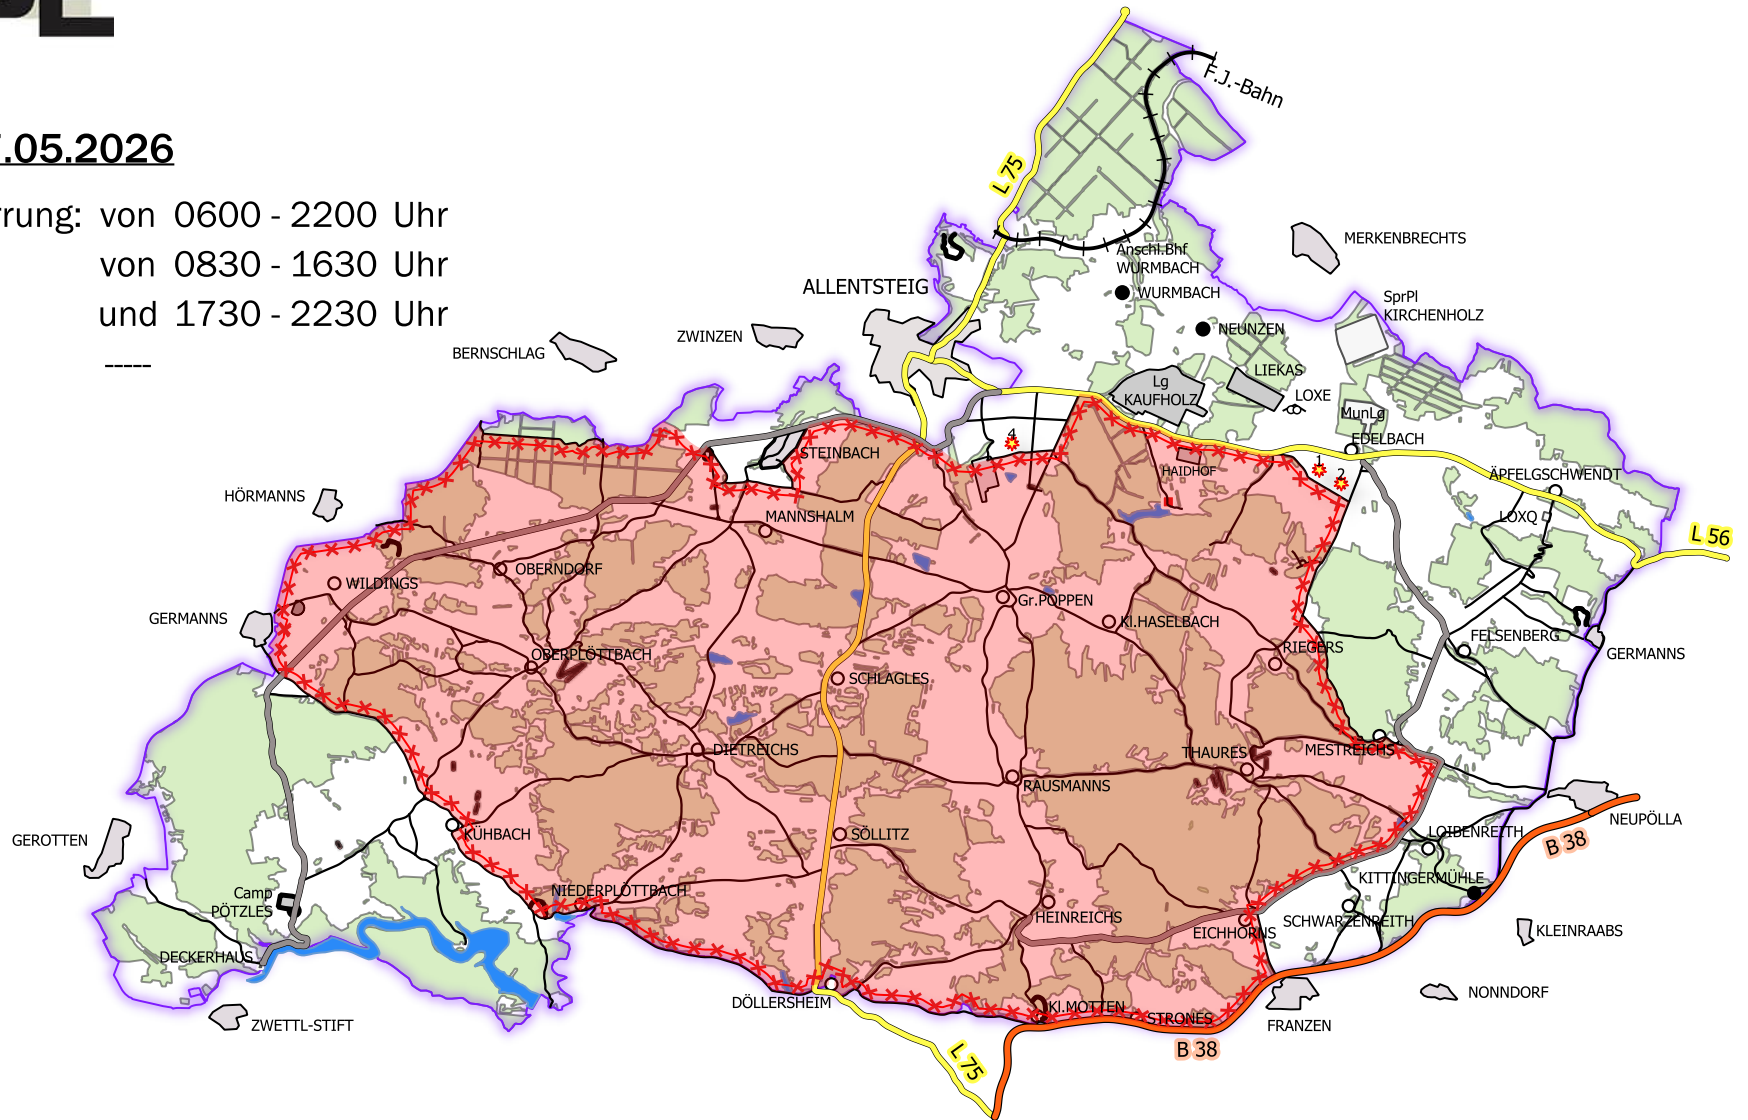

Donnerstag 07.05.2026

Dauer der Absperrung: von 0600 - 2200 Uhr

Sperre L 75: von 0830 - 1630 Uhr
und 1730 - 2230 Uhr

Sperre L 56: ----

-  Grenze militärisches Sperrgebiet
-  durch Scharfschießen gesperrte Räume

Freitag 08.05.2026

Dauer der Absperrung: von 0600 - 1500 Uhr

Sperre L 75: von 0830 - 1530 Uhr

Sperre L 56: -----

-  Grenze militärisches Sperrgebiet
-  durch Scharfschießen gesperrte Räume

Wichtiger Hinweis: Ohne Genehmigung des Truppenübungsplatzkommandos ist das Betreten oder Befahren des Sperrgebietes verboten !

Änderungen aus schießtechnischen oder witterungsbedingten Gründen sind möglich.

Montag 11.05.2026

Dauer der Absperrung: von 0600 - 2400 Uhr

Sperre L 75: von 1130 - 1630 Uhr
und 1730 - 2400 Uhr

Sperre L 56: ----