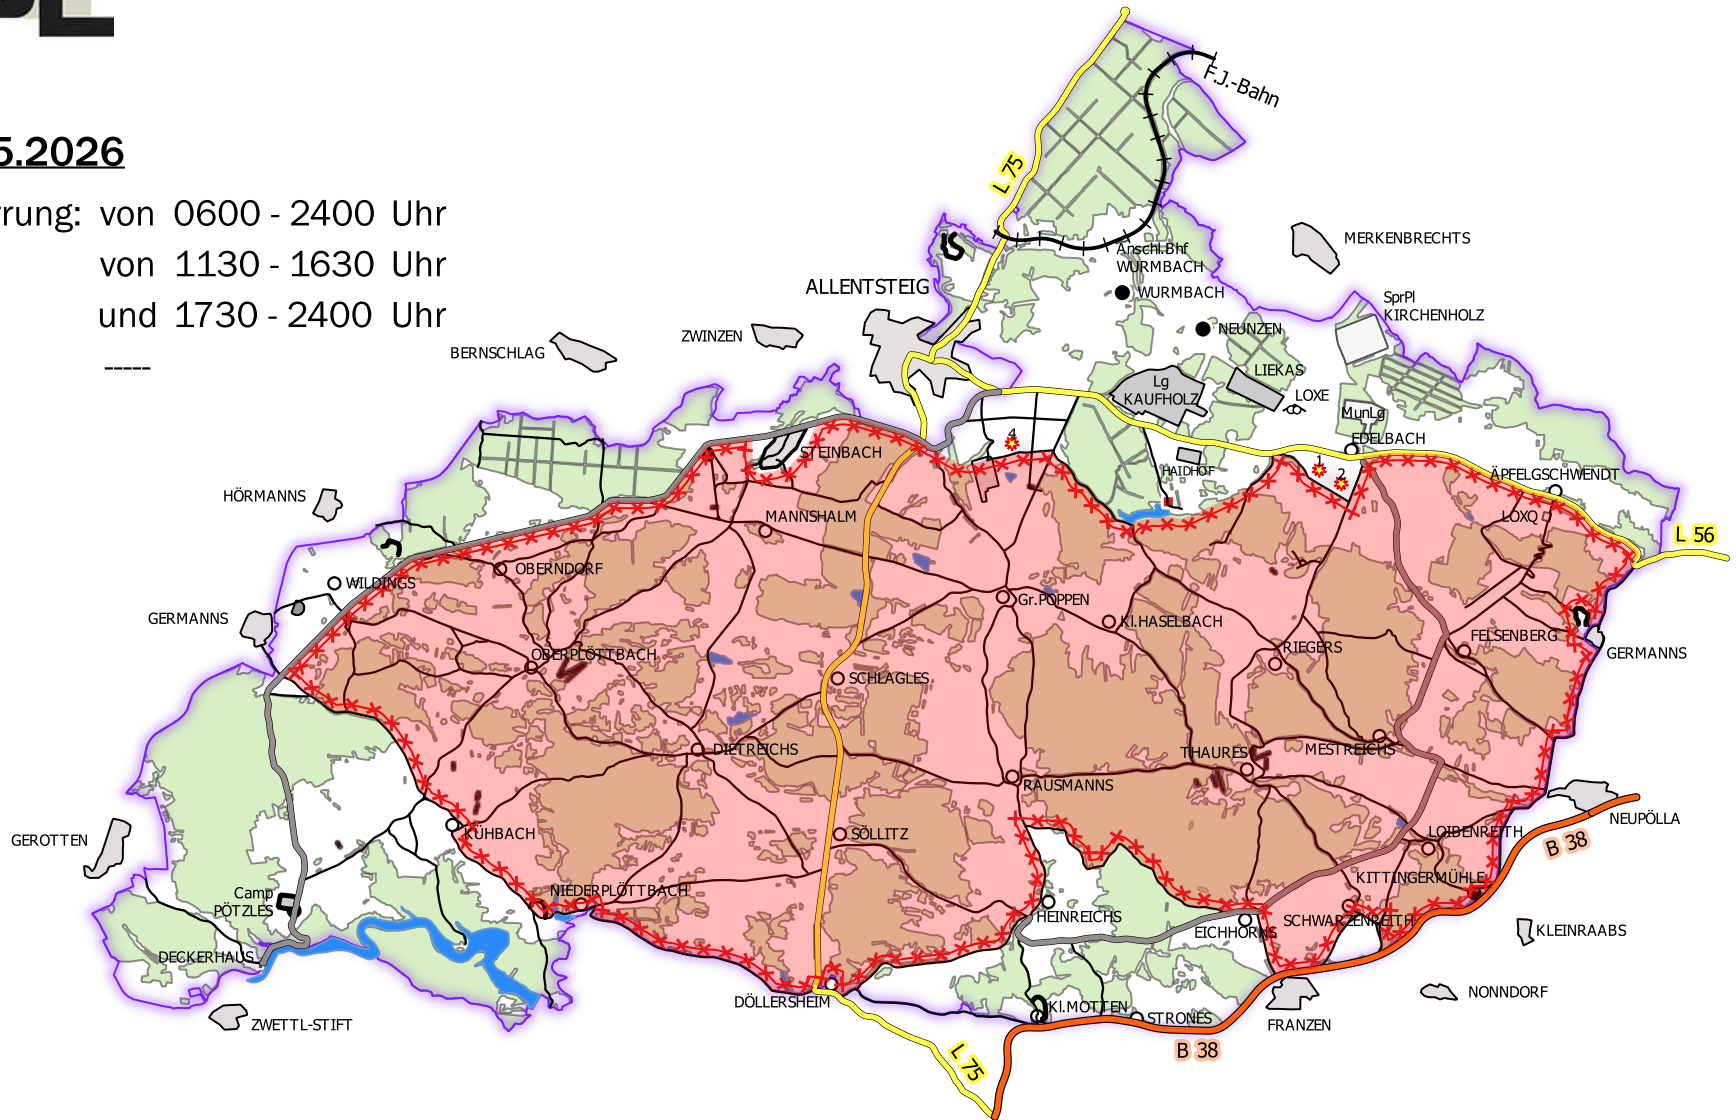

Donnerstag 07.05.2026

Dauer der Absperrung: von 0600 - 2200 Uhr

Sperre L 75: von 0830 - 1630 Uhr
und 1730 - 2230 Uhr

Sperre L 56: ----

-  Grenze militärisches Sperrgebiet
-  durch Scharfschießen gesperrte Räume

Änderungen aus schießtechnischen oder witterungsbedingten Gründen sind möglich.

Montag 11.05.2026

Dauer der Absperrung: von 0600 - 2400 Uhr

Sperre L 75: von 1130 - 1630 Uhr
und 1730 - 2400 Uhr

Sperre L 56: ----

Änderungen aus schießtechnischen oder witterungsbedingten Gründen sind möglich.

Dienstag 12.05.2026

Dauer der Absperrung: von 0600 - 2400 Uhr

Sperre L 75: von 1130 - 1630 Uhr
und 1730 - 2400 Uhr

Sperre L 56: ----

Änderungen aus schießtechnischen oder witterungsbedingten Gründen sind möglich.

Mittwoch 13.05.2026

Dauer der Absperrung: von 0600 - 1500 Uhr

Sperre L 75: ----

Sperre L 56: ----

-  Grenze militärisches Sperrgebiet
-  durch Scharfschießen gesperrte Räume