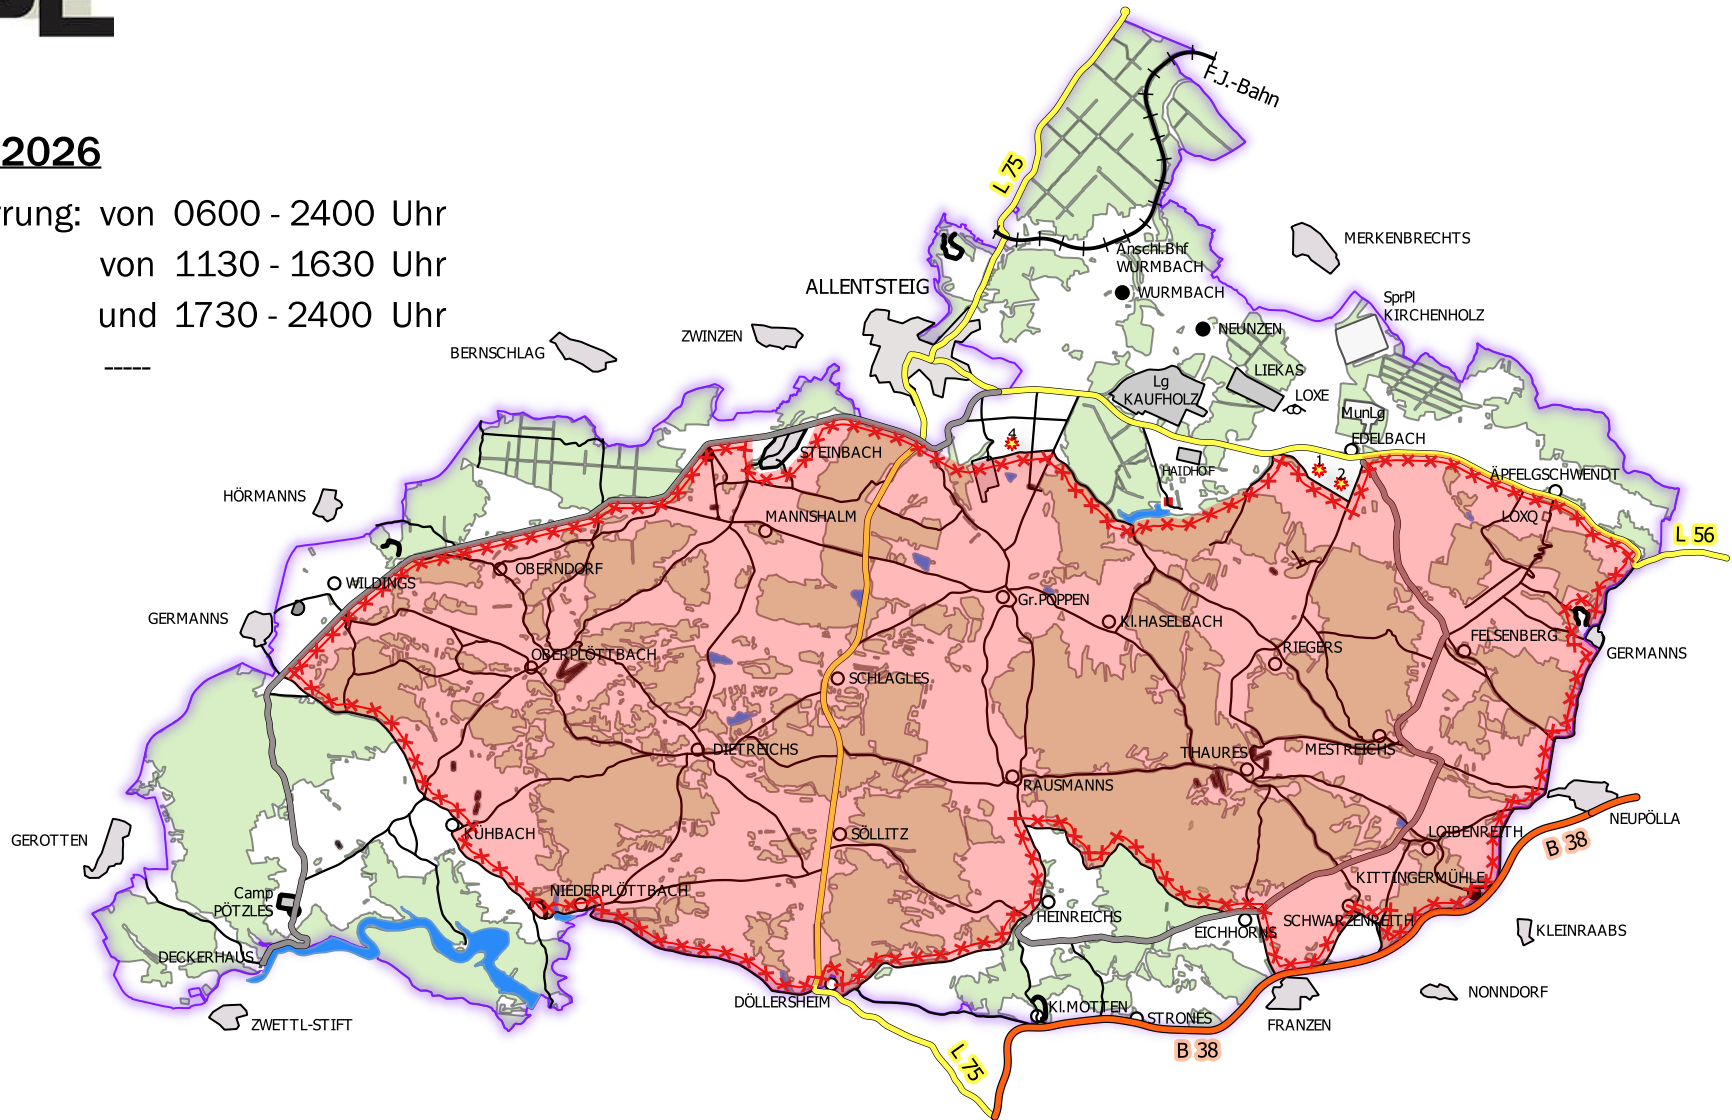

Donnerstag 07.05.2026

Dauer der Absperrung: von 0600 - 2200 Uhr

Sperre L 75: von 0830 - 1630 Uhr
und 1730 - 2230 Uhr

Sperre L 56: ----

-  Grenze militärisches Sperrgebiet
-  durch Scharfschießen gesperrte Räume

Freitag 08.05.2026

Dauer der Absperrung: von 0600 - 1500 Uhr

Sperre L 75: von 0830 - 1530 Uhr

Sperre L 56: -----

-  Grenze militärisches Sperrgebiet
-  durch Scharfschießen gesperrte Räume

Wichtiger Hinweis: Ohne Genehmigung des Truppenübungsplatzkommandos ist das Betreten oder Befahren des Sperrgebietes verboten !

Änderungen aus schießtechnischen oder witterungsbedingten Gründen sind möglich.

Montag 11.05.2026

Dauer der Absperrung: von 0600 - 2400 Uhr

Sperre L 75: von 1130 - 1630 Uhr
und 1730 - 2400 Uhr

Sperre L 56: ----

Änderungen aus schießtechnischen oder witterungsbedingten Gründen sind möglich.

Dienstag 12.05.2026

Dauer der Absperrung: von 0600 - 2400 Uhr

Sperre L 75: von 1130 - 1630 Uhr
und 1730 - 2400 Uhr

Sperre L 56: ----