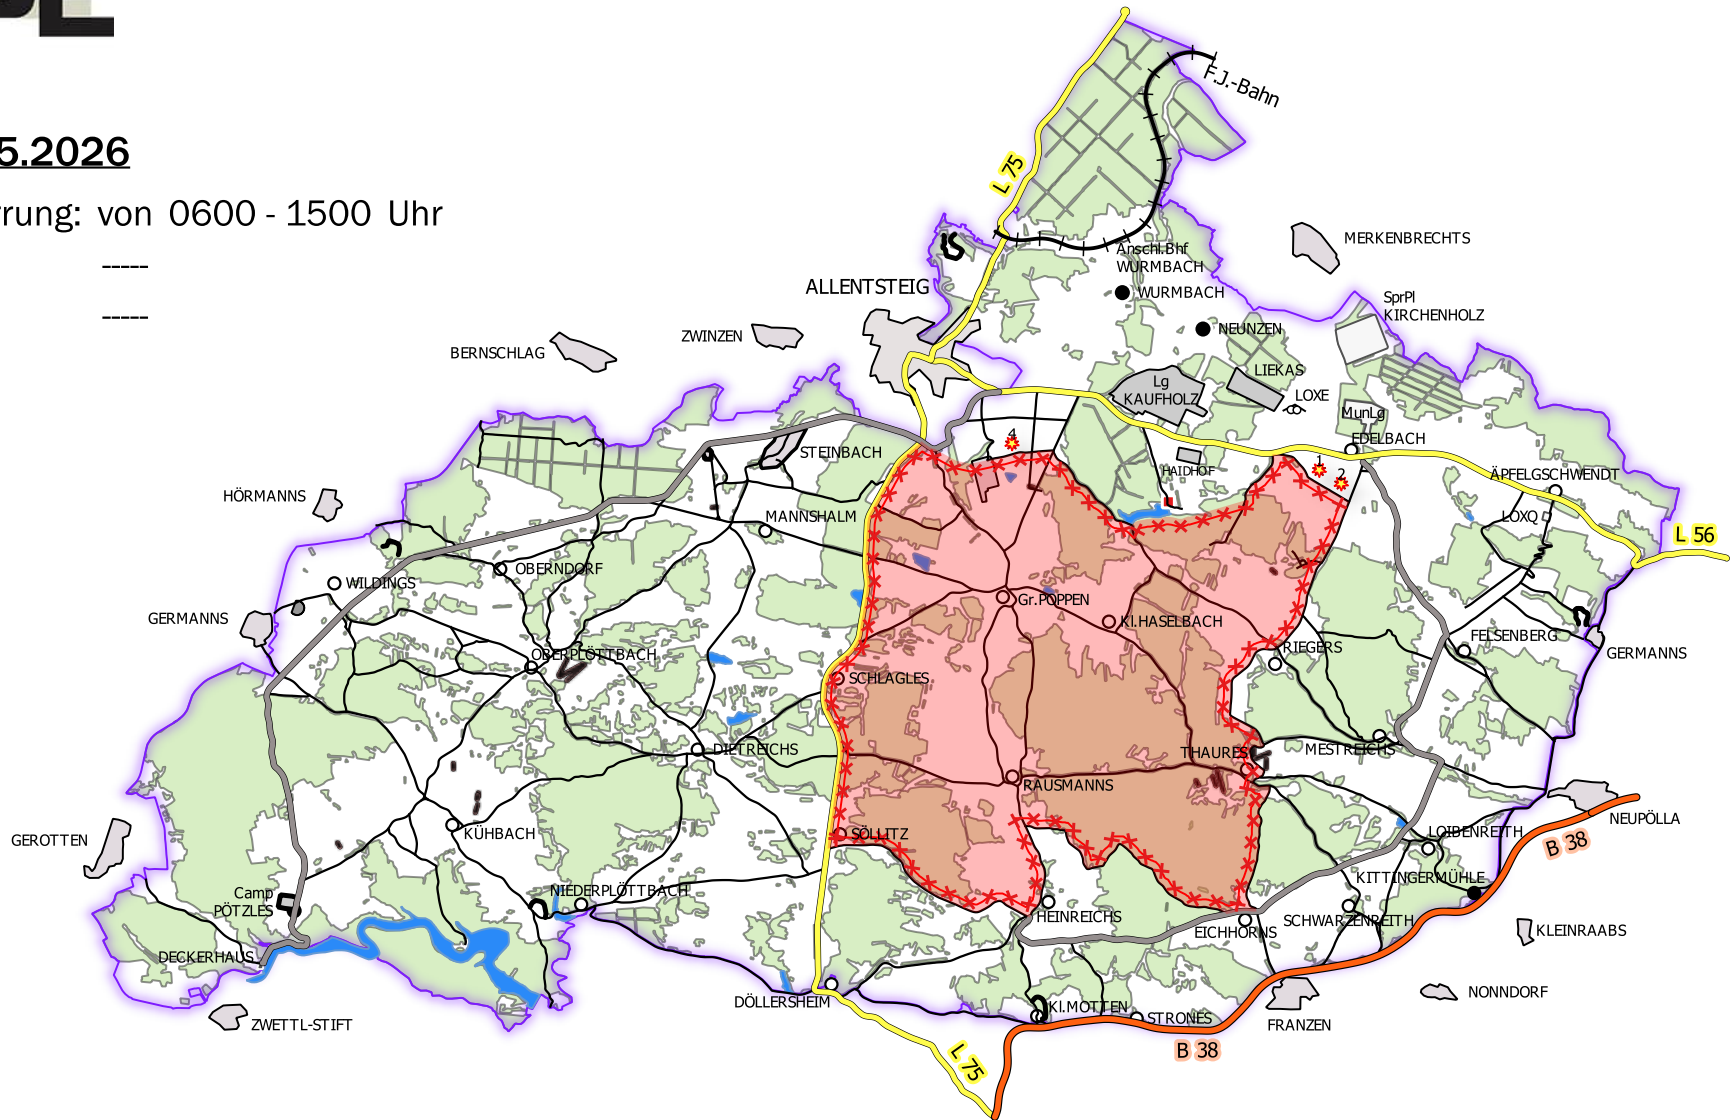

Donnerstag 07.05.2026

Dauer der Absperrung: von 0600 - 2200 Uhr

Sperre L 75: von 0830 - 1630 Uhr
und 1730 - 2230 Uhr

Sperre L 56: ----

-  Grenze militärisches Sperrgebiet
-  durch Scharfschießen gesperrte Räume

Änderungen aus schießtechnischen oder witterungsbedingten Gründen sind möglich.

Montag 11.05.2026

Dauer der Absperrung: von 0600 - 2400 Uhr

Sperre L 75: von 1130 - 1630 Uhr
und 1730 - 2400 Uhr

Sperre L 56: ----

Änderungen aus schießtechnischen oder witterungsbedingten Gründen sind möglich.

Dienstag 12.05.2026

Dauer der Absperrung: von 0600 - 2400 Uhr

Sperre L 75: von 1130 - 1630 Uhr
und 1730 - 2400 Uhr

Sperre L 56: ----

Änderungen aus schießtechnischen oder witterungsbedingten Gründen sind möglich.

Mittwoch 13.05.2026

Dauer der Absperrung: von 0600 - 1500 Uhr

Sperre L 75: ----

Sperre L 56: ----

-  Grenze militärisches Sperrgebiet
-  durch Scharfschießen gesperrte Räume