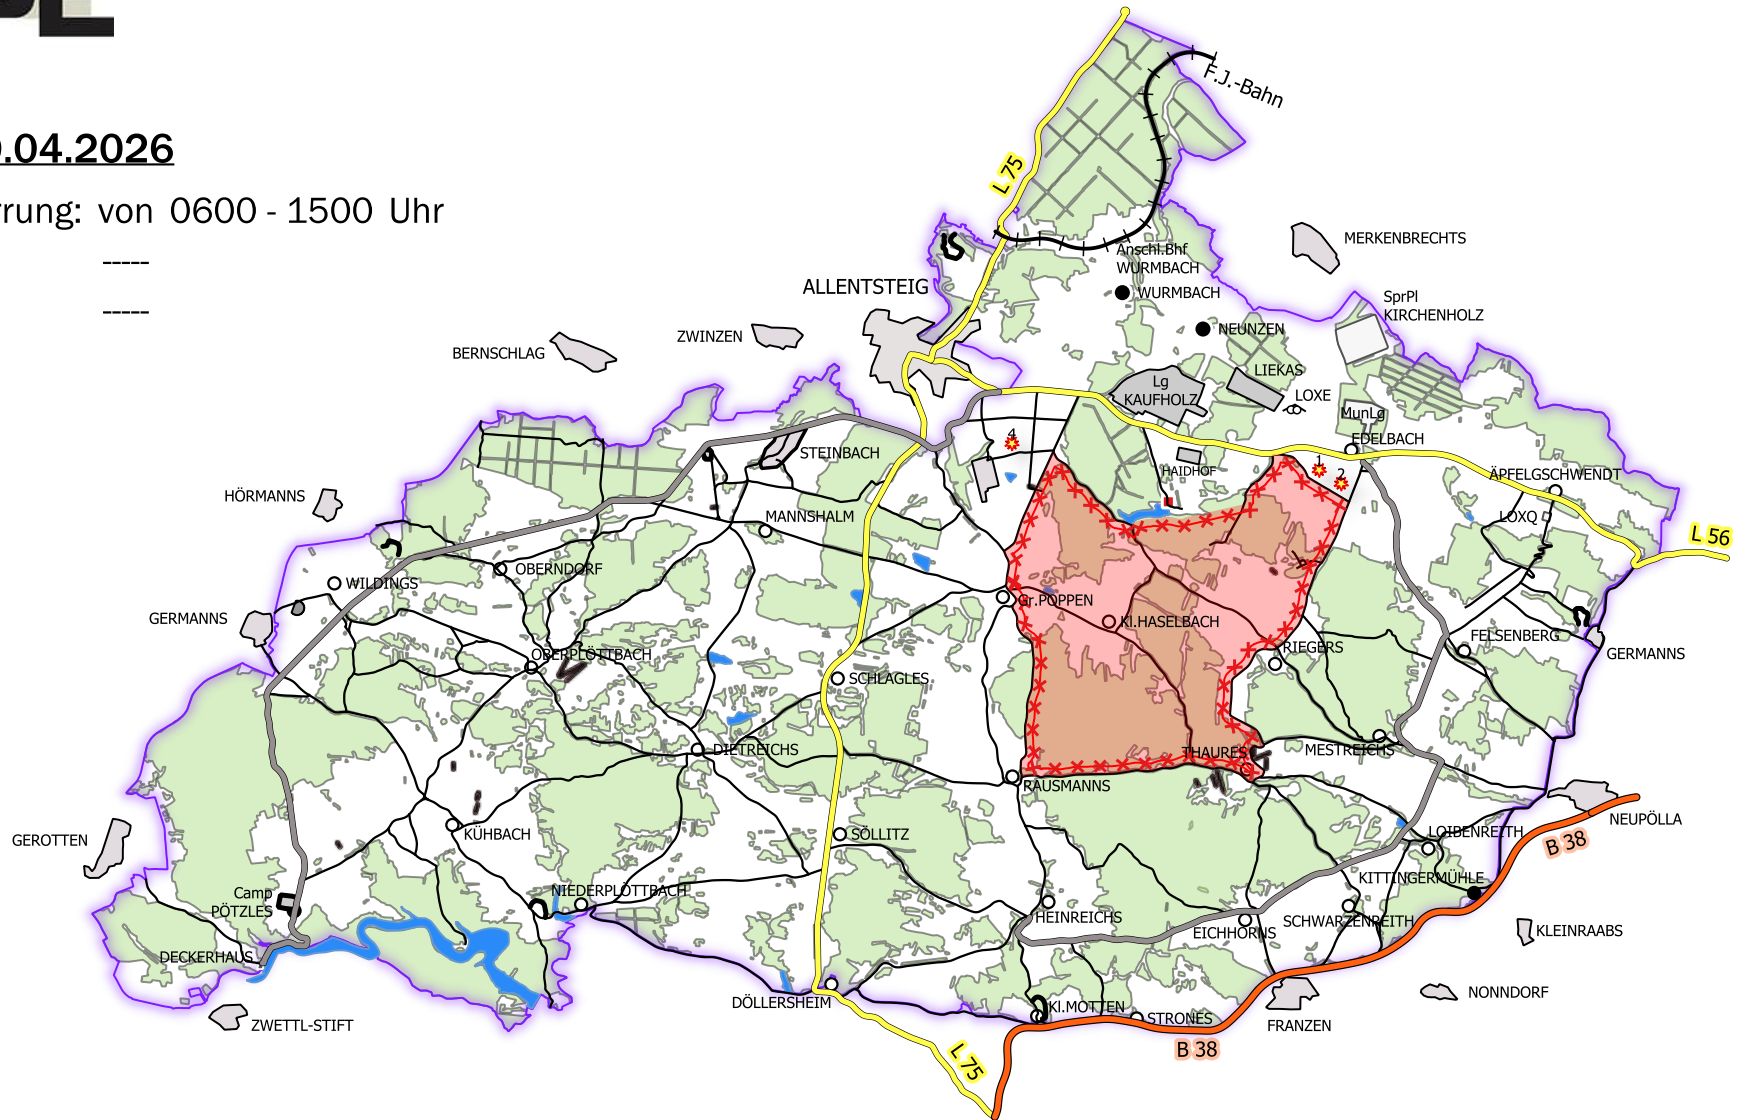

## Donnerstag 30.04.2026

Dauer der Absperrung: von 0600 - 1500 Uhr

Sperre L 75: -----

Sperre L 56: -----

-  Grenze militärisches Sperrgebiet
-  durch Scharfschießen gesperrte Räume

**Wichtiger Hinweis:** Ohne Genehmigung des Truppenübungsplatzkommandos ist das Betreten oder Befahren des Sperrgebietes verboten !

Änderungen aus schießtechnischen oder witterungsbedingten Gründen sind möglich.

**Montag 04.05.2026**

Dauer der Absperrung: von 0600 - 2200 Uhr

Sperre L 75: ----

Sperre L 56: ----

-  Grenze militärisches Sperrgebiet
-  durch Scharfschießen gesperrte Räume

**Dienstag 05.05.2026**

Dauer der Absperrung: von 0600 - 2200 Uhr

Sperre L 75: von 0830 - 1630 Uhr  
und 1730 - 2230 Uhr

Sperre L 56: ----

-  Grenze militärisches Sperrgebiet
-  durch Scharfschießen gesperrte Räume

## Donnerstag 07.05.2026

Dauer der Absperrung: von 0600 - 2200 Uhr

Sperre L 75: von 0830 - 1630 Uhr  
und 1730 - 2230 Uhr

Sperre L 56: ----

-  Grenze militärisches Sperrgebiet
-  durch Scharfschießen gesperrte Räume