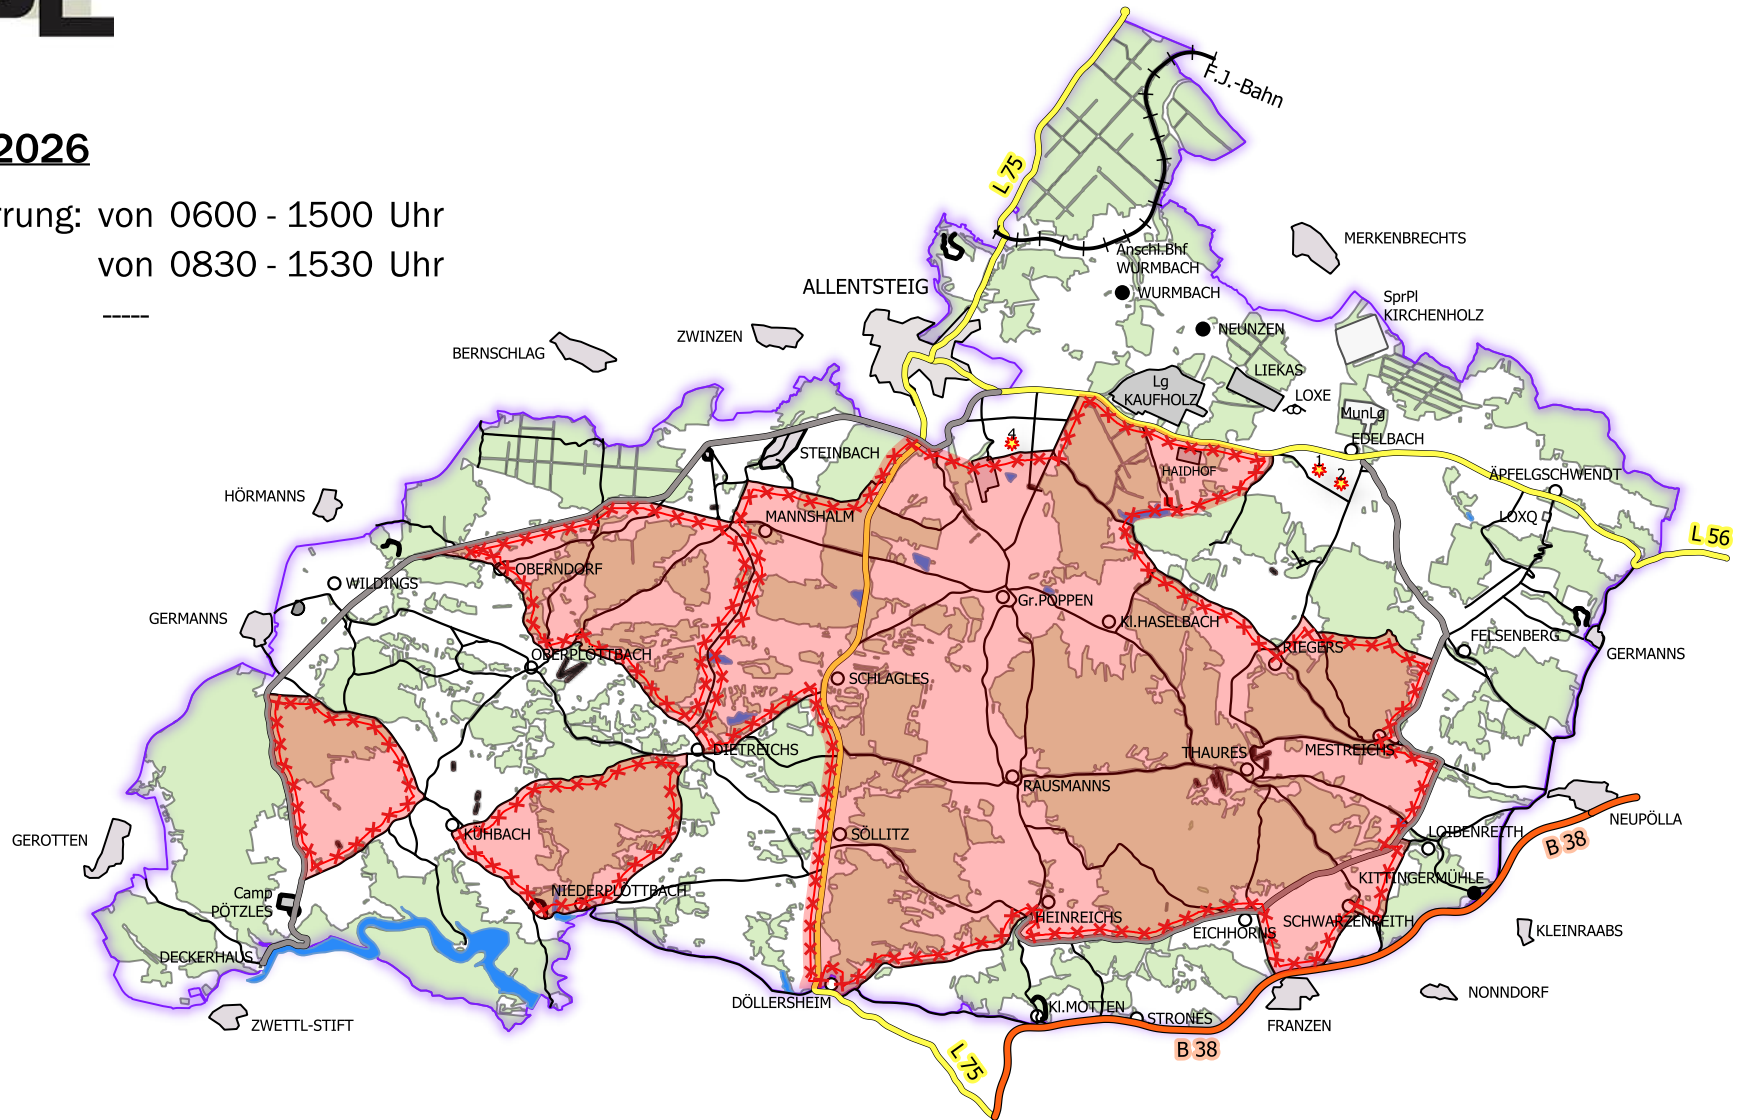

Änderungen aus schießtechnischen oder witterungsbedingten Gründen sind möglich.

**Montag 04.05.2026**

Dauer der Absperrung: von 0600 - 2200 Uhr

Sperre L 75: ----

Sperre L 56: ----

-  Grenze militärisches Sperrgebiet
-  durch Scharfschießen gesperrte Räume

**Dienstag 05.05.2026**

Dauer der Absperrung: von 0600 - 2200 Uhr

Sperre L 75: von 0830 - 1630 Uhr  
und 1730 - 2230 Uhr

Sperre L 56: ----

-  Grenze militärisches Sperrgebiet
-  durch Scharfschießen gesperrte Räume

## Donnerstag 07.05.2026

Dauer der Absperrung: von 0600 - 2200 Uhr

Sperre L 75: von 0830 - 1630 Uhr  
und 1730 - 2230 Uhr

Sperre L 56: ----

-  Grenze militärisches Sperrgebiet
-  durch Scharfschießen gesperrte Räume

**Freitag 08.05.2026**

Dauer der Absperrung: von 0600 - 1500 Uhr

Sperre L 75: von 0830 - 1530 Uhr

Sperre L 56: ----

-  Grenze militärisches Sperrgebiet
-  durch Scharfschießen gesperrte Räume

**Wichtiger Hinweis:** Ohne Genehmigung des Truppenübungsplatzkommandos ist das Betreten oder Befahren des Sperrgebietes verboten !