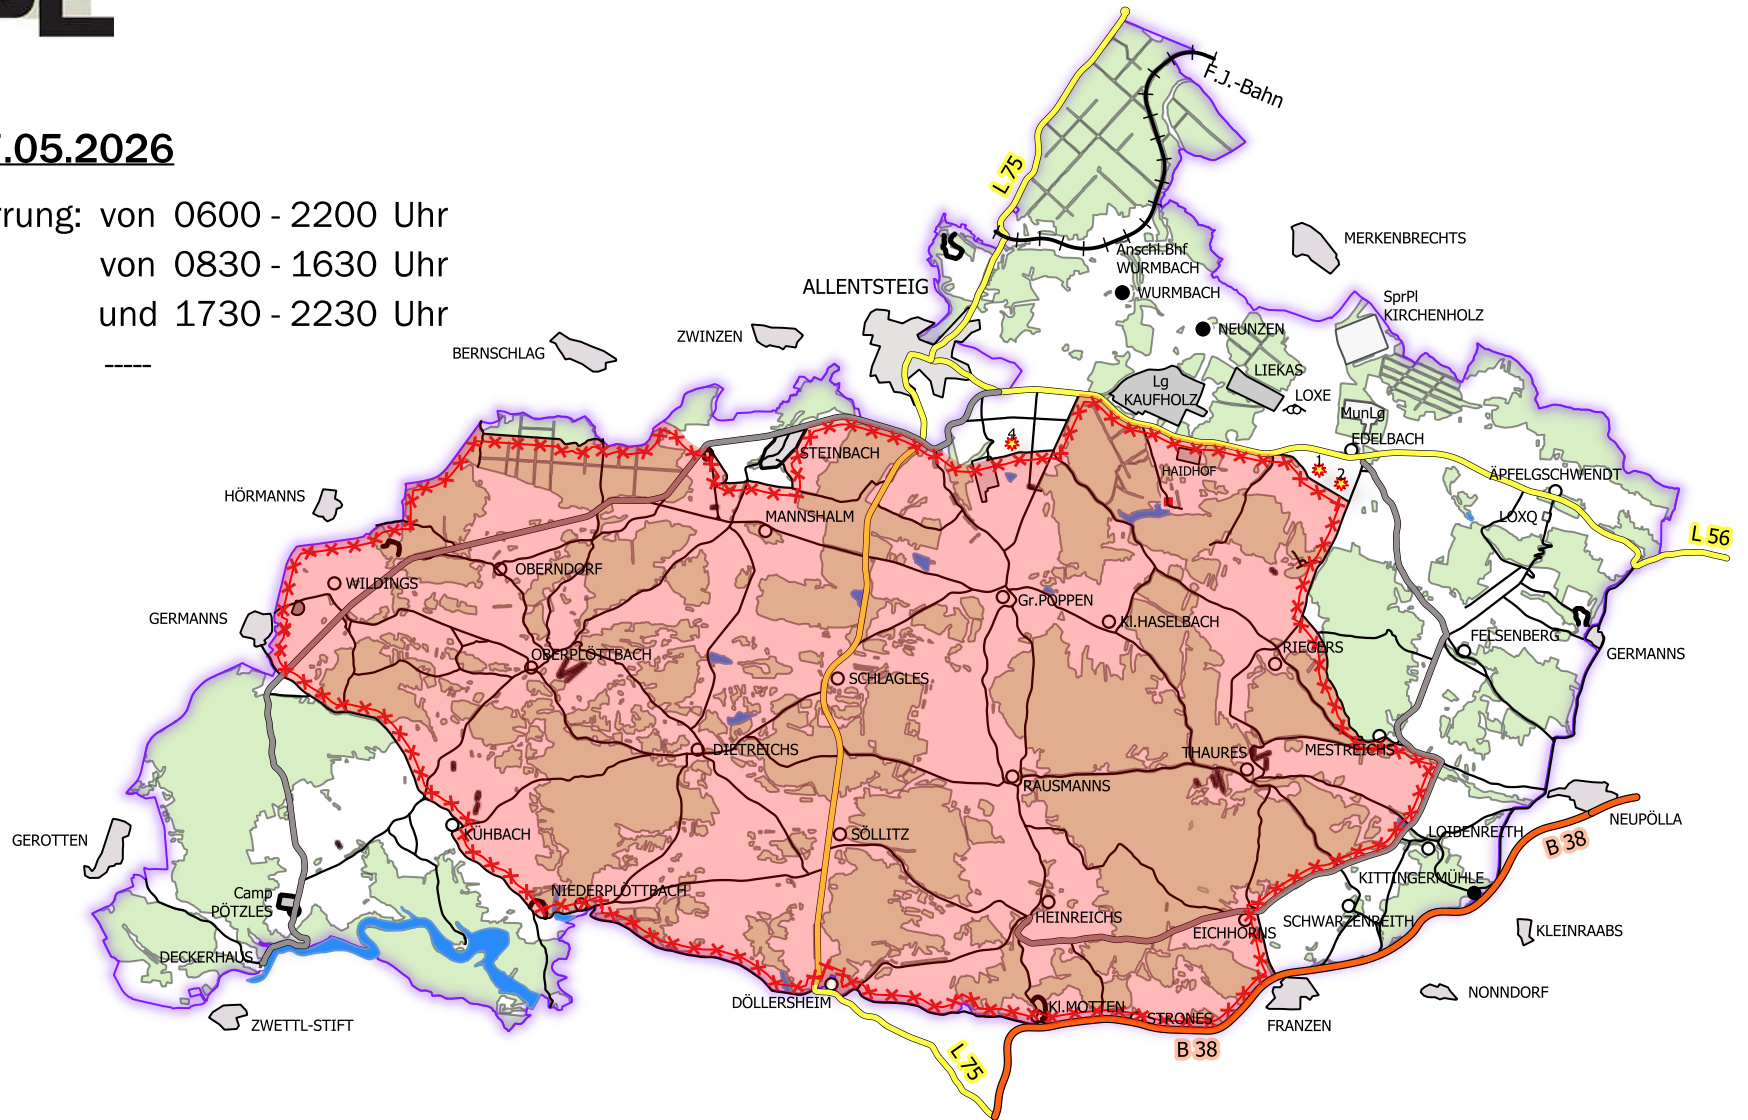

**Dienstag 05.05.2026**

Dauer der Absperrung: von 0600 - 2200 Uhr

Sperre L 75: von 0830 - 1630 Uhr  
und 1730 - 2230 Uhr

Sperre L 56: ----

-  Grenze militärisches Sperrgebiet
-  durch Scharfschießen gesperrte Räume

## Donnerstag 07.05.2026

Dauer der Absperrung: von 0600 - 2200 Uhr

Sperre L 75: von 0830 - 1630 Uhr  
und 1730 - 2230 Uhr

Sperre L 56: ----

-  Grenze militärisches Sperrgebiet
-  durch Scharfschießen gesperrte Räume

**Freitag 08.05.2026**

Dauer der Absperrung: von 0600 - 1500 Uhr

Sperre L 75: von 0830 - 1530 Uhr

Sperre L 56: ----

-  Grenze militärisches Sperrgebiet
-  durch Scharfschießen gesperrte Räume

**Wichtiger Hinweis:** Ohne Genehmigung des Truppenübungsplatzkommandos ist das Betreten oder Befahren des Sperrgebietes verboten !