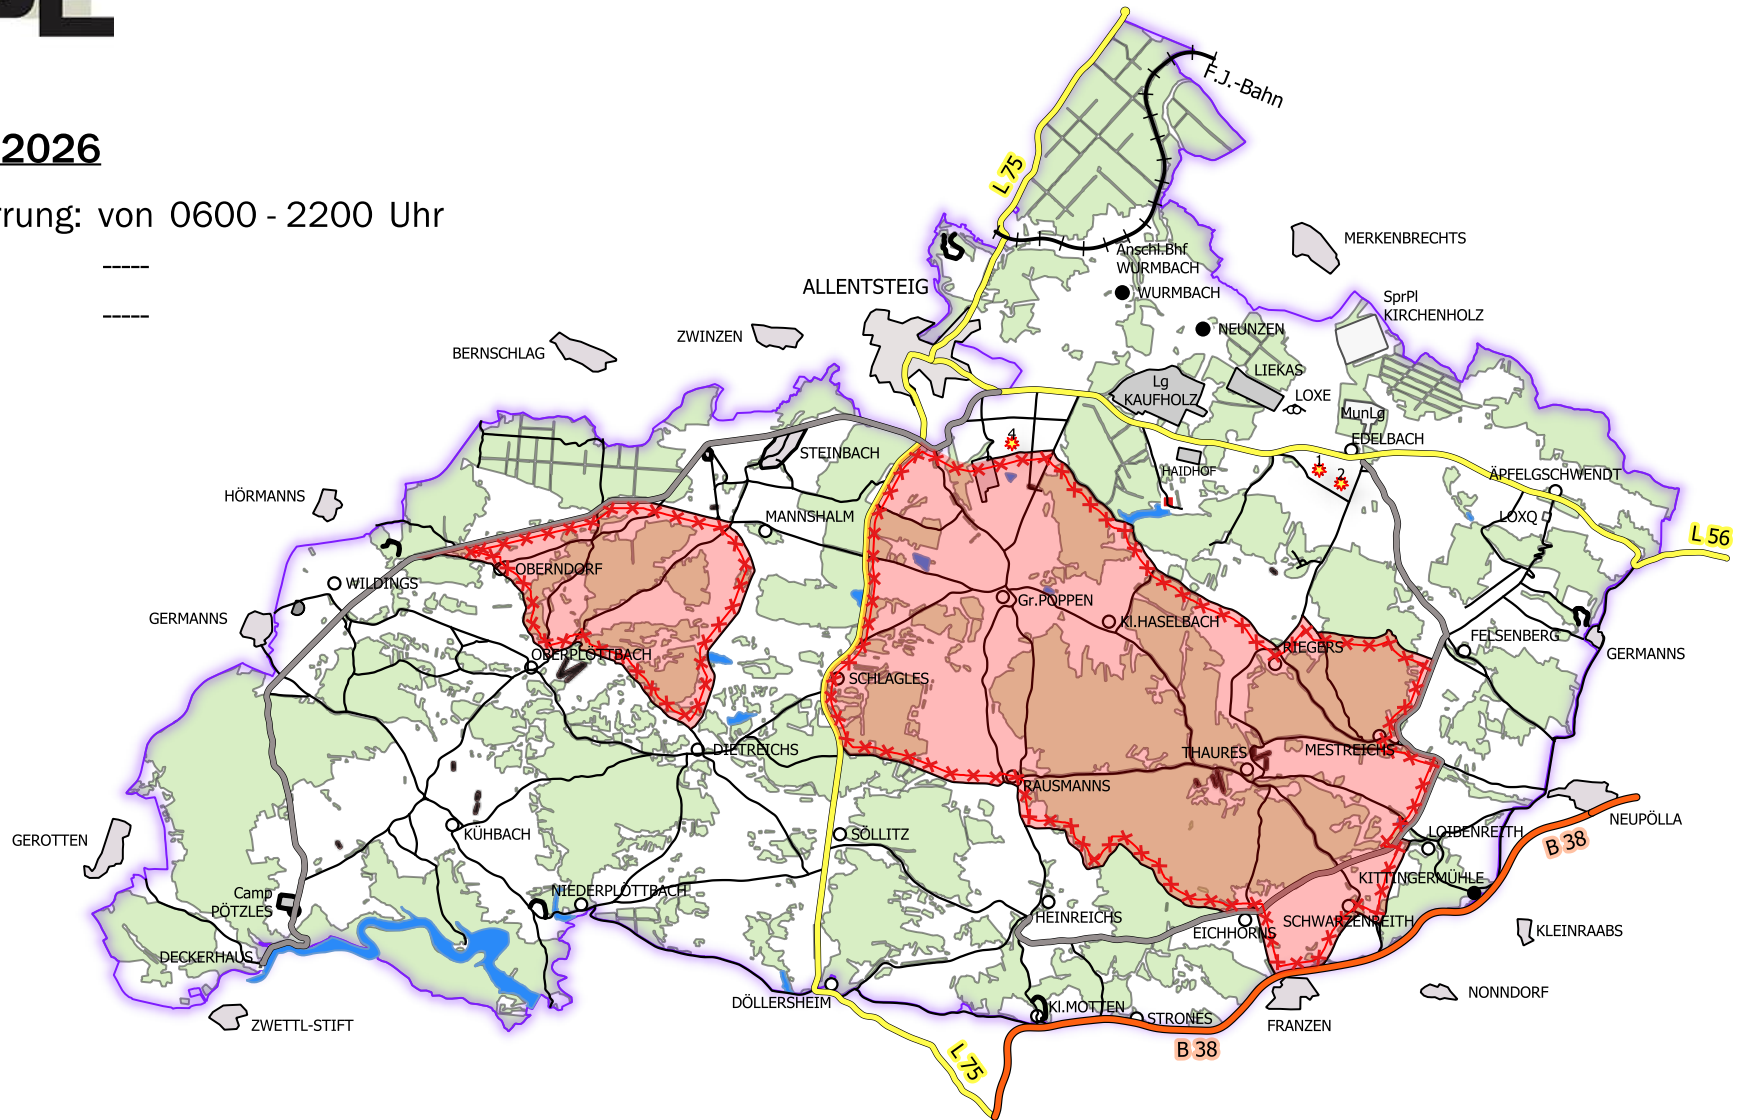

## Donnerstag 30.04.2026

Dauer der Absperrung: von 0600 - 1500 Uhr

Sperre L 75: -----

Sperre L 56: -----

-  Grenze militärisches Sperrgebiet
-  durch Scharfschießen gesperrte Räume

**Wichtiger Hinweis:** Ohne Genehmigung des Truppenübungsplatzkommandos ist das Betreten oder Befahren des Sperrgebietes verboten !

Änderungen aus schießtechnischen oder witterungsbedingten Gründen sind möglich.

**Montag 04.05.2026**

Dauer der Absperrung: von 0600 - 2200 Uhr

Sperre L 75: ----

Sperre L 56: ----

-  Grenze militärisches Sperrgebiet
-  durch Scharfschießen gesperrte Räume

**Dienstag 05.05.2026**

Dauer der Absperrung: von 0600 - 2200 Uhr

Sperre L 75: von 0830 - 1630 Uhr  
und 1730 - 2230 Uhr

Sperre L 56: ----

-  Grenze militärisches Sperrgebiet
-  durch Scharfschießen gesperrte Räume

## Donnerstag 07.05.2026

Dauer der Absperrung: von 0600 - 2200 Uhr

Sperre L 75: von 0830 - 1630 Uhr  
und 1730 - 2230 Uhr

Sperre L 56: ----

-  Grenze militärisches Sperrgebiet
-  durch Scharfschießen gesperrte Räume