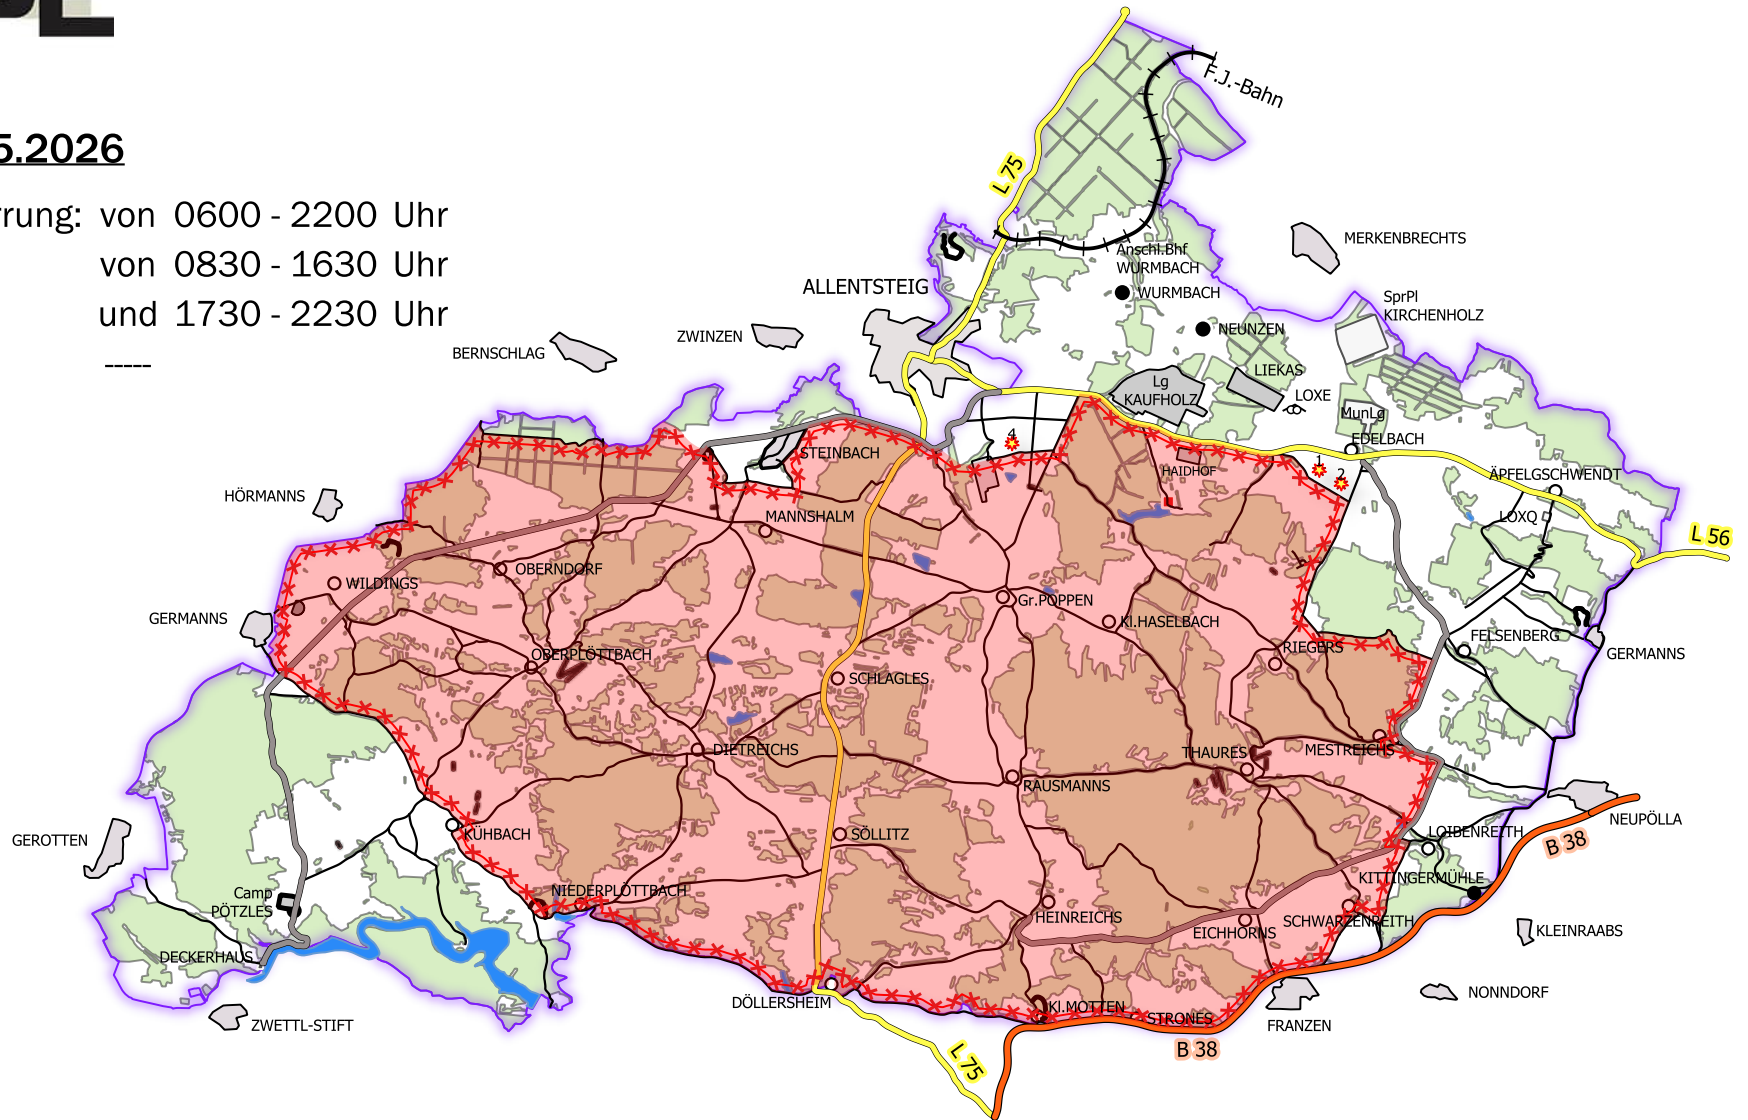

Änderungen aus schießtechnischen oder witterungsbedingten Gründen sind möglich.

**Montag 04.05.2026**

Dauer der Absperrung: von 0600 - 2200 Uhr

Sperre L 75: ----

Sperre L 56: ----

-  Grenze militärisches Sperrgebiet
-  durch Scharfschießen gesperrte Räume

**Dienstag 05.05.2026**

Dauer der Absperrung: von 0600 - 2200 Uhr

Sperre L 75: von 0830 - 1630 Uhr  
und 1730 - 2230 Uhr

Sperre L 56: ----

-  Grenze militärisches Sperrgebiet
-  durch Scharfschießen gesperrte Räume

## Donnerstag 07.05.2026

Dauer der Absperrung: von 0600 - 2200 Uhr

Sperre L 75: von 0830 - 1630 Uhr  
und 1730 - 2230 Uhr

Sperre L 56: ----

-  Grenze militärisches Sperrgebiet
-  durch Scharfschießen gesperrte Räume