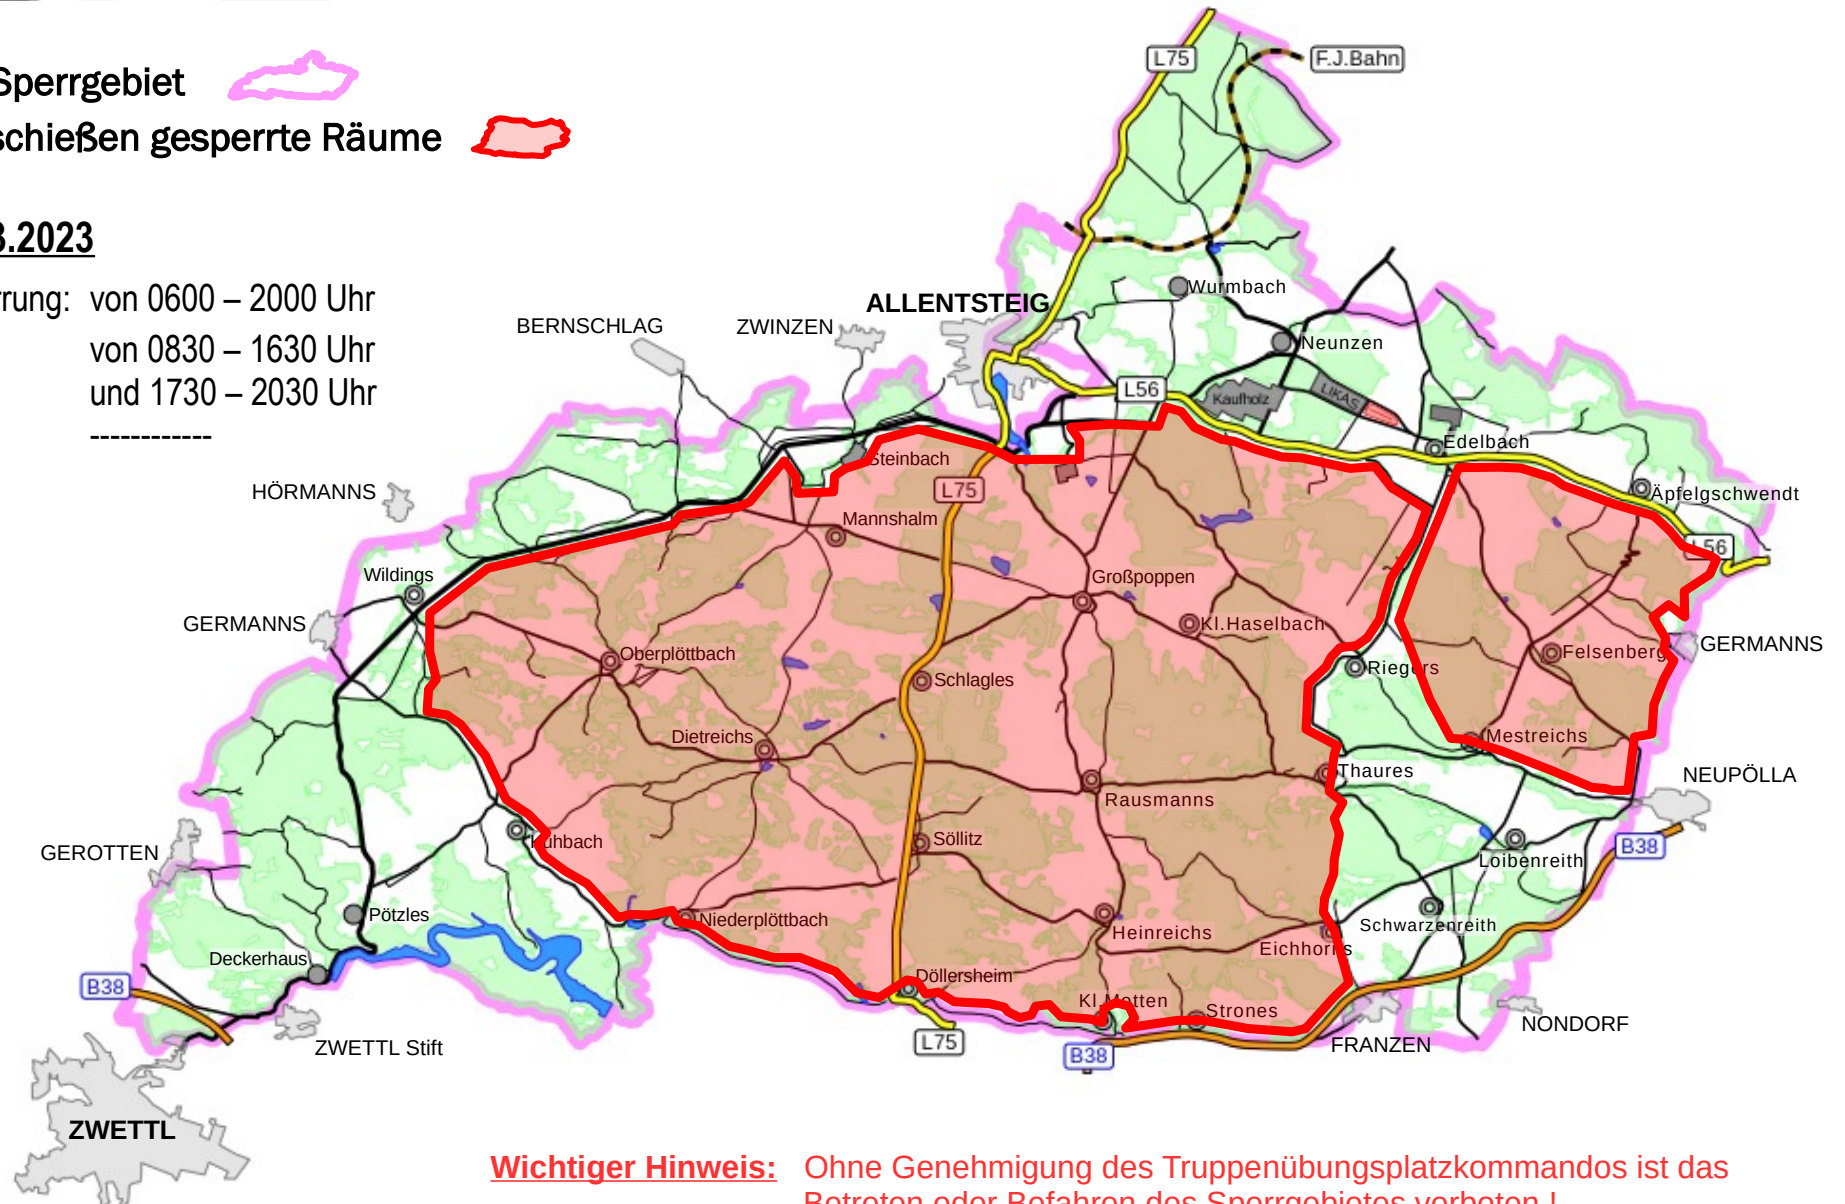

Änderungen aus schießtechnischen oder witterungsbedingten Gründen sind möglich.

Militärisches Sperrgebiet 

Durch Scharfschießen gesperrte Räume 

Montag 27.03.2023

Dauer der Absperrung: von 0730 – 2000 Uhr

Militärisches Sperrgebiet

Durch Scharfschießen gesperrte Räume

Dienstag 28.03.2023

Dauer der Absperrung: von 0600 – 2000 Uhr

Sperre L 75: von 0830 – 1630 Uhr

und 1730 – 2030 Uhr

Sperre L 56: -----

Wichtiger Hinweis: Ohne Genehmigung des Truppenübungsplatzkommandos ist das Betreten oder Befahren des Sperrgebietes verboten !

Änderungen aus schießtechnischen oder witterungsbedingten Gründen sind möglich.

Militärisches Sperrgebiet 

Durch Scharfschießen gesperrte Räume 

Mittwoch 29.03.2023

Dauer der Absperrung: von 0600 – 2000 Uhr

Militärisches Sperrgebiet

Durch Scharfschießen gesperrte Räume

Donnerstag 30.03.2023

Dauer der Absperrung: von 0600 – 2000 Uhr

Sperre L 75: -----

Sperre L 56: -----

Wichtiger Hinweis: Ohne Genehmigung des Truppenübungsplatzkommandos ist das Betreten oder Befahren des Sperrgebietes verboten !