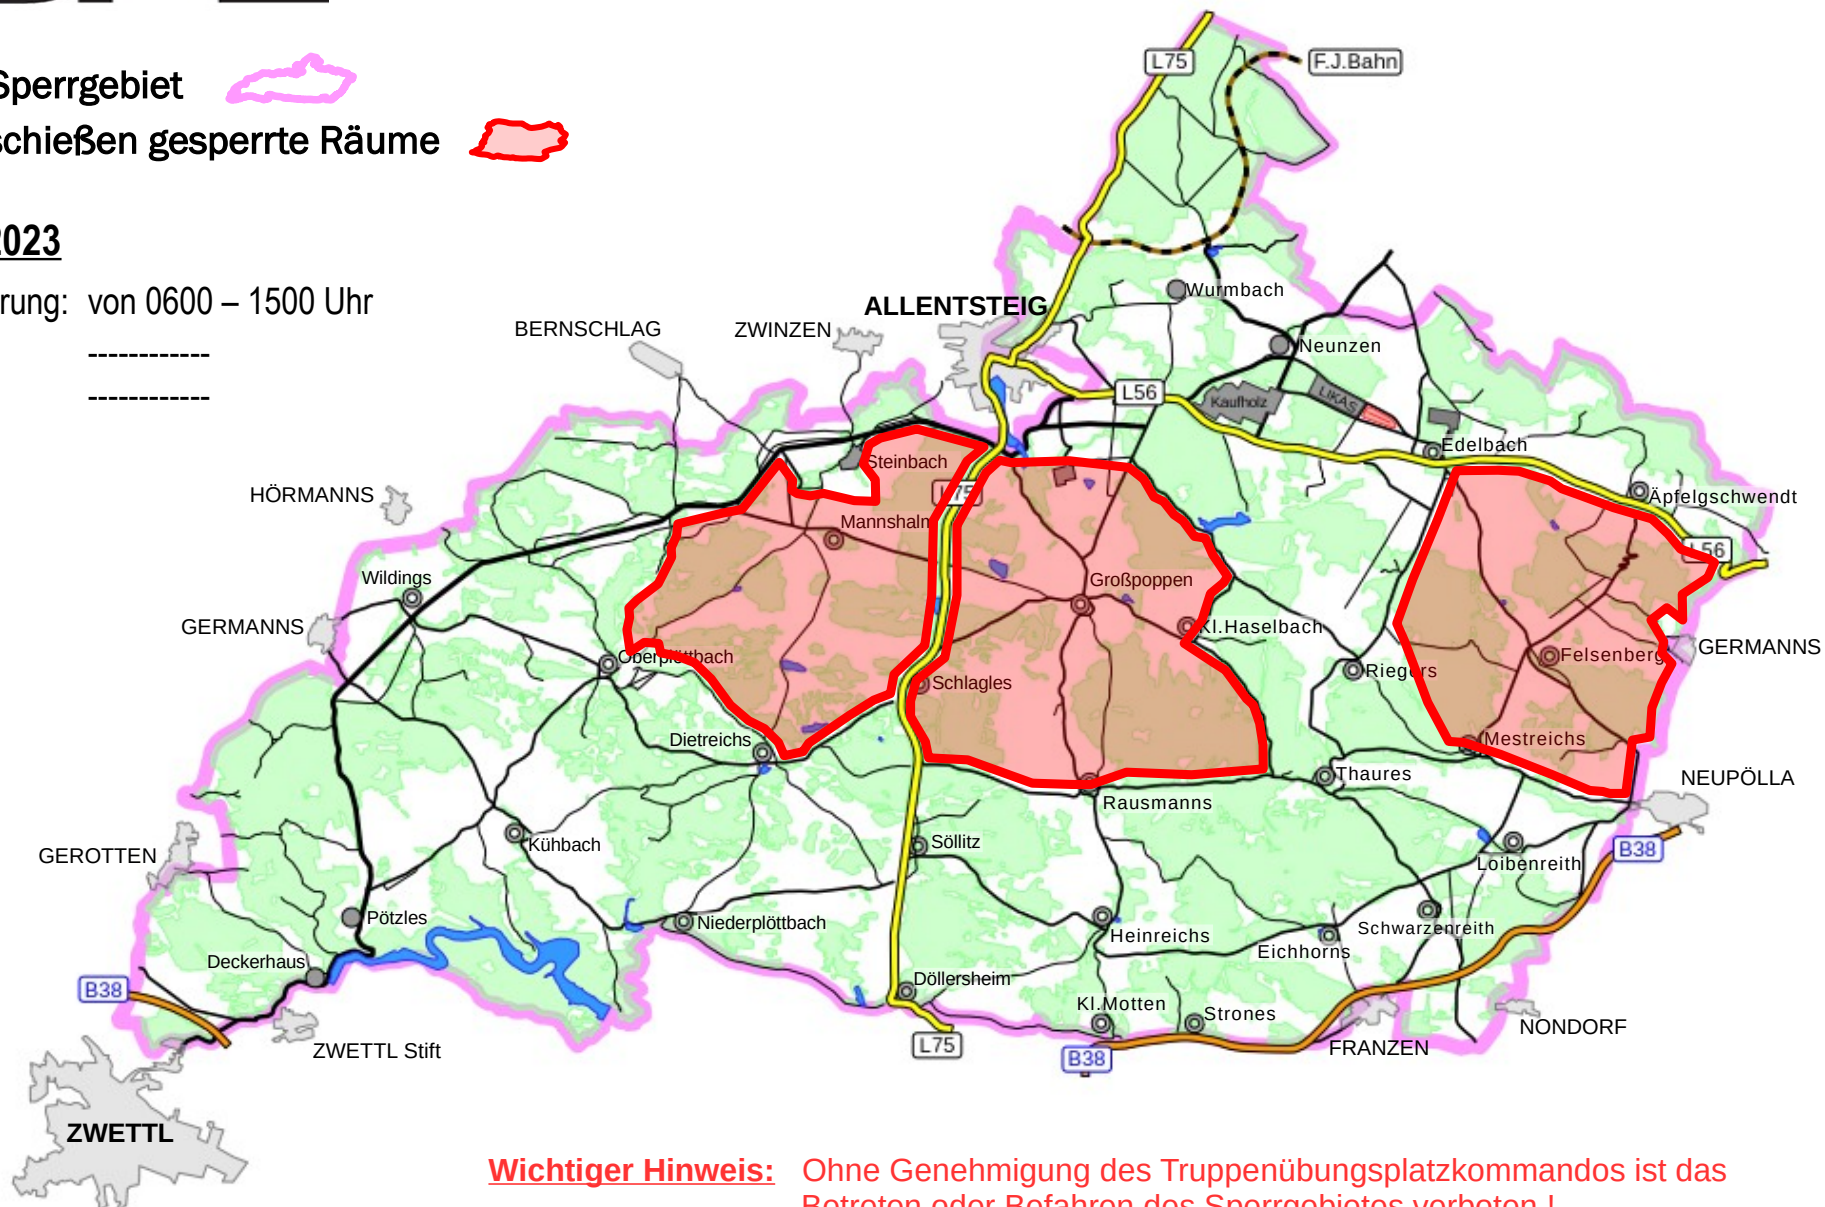

Militärisches Sperrgebiet

Durch Scharfschießen gesperrte Räume

Freitag 31.03.2023

Dauer der Absperrung: von 0600 – 1500 Uhr

Sperre L 75: -----

Sperre L 56: -----

Wichtiger Hinweis: Ohne Genehmigung des Truppenübungsplatzkommandos ist das Betreten oder Befahren des Sperrgebietes verboten !

Änderungen aus schießtechnischen oder witterungsbedingten Gründen sind möglich.