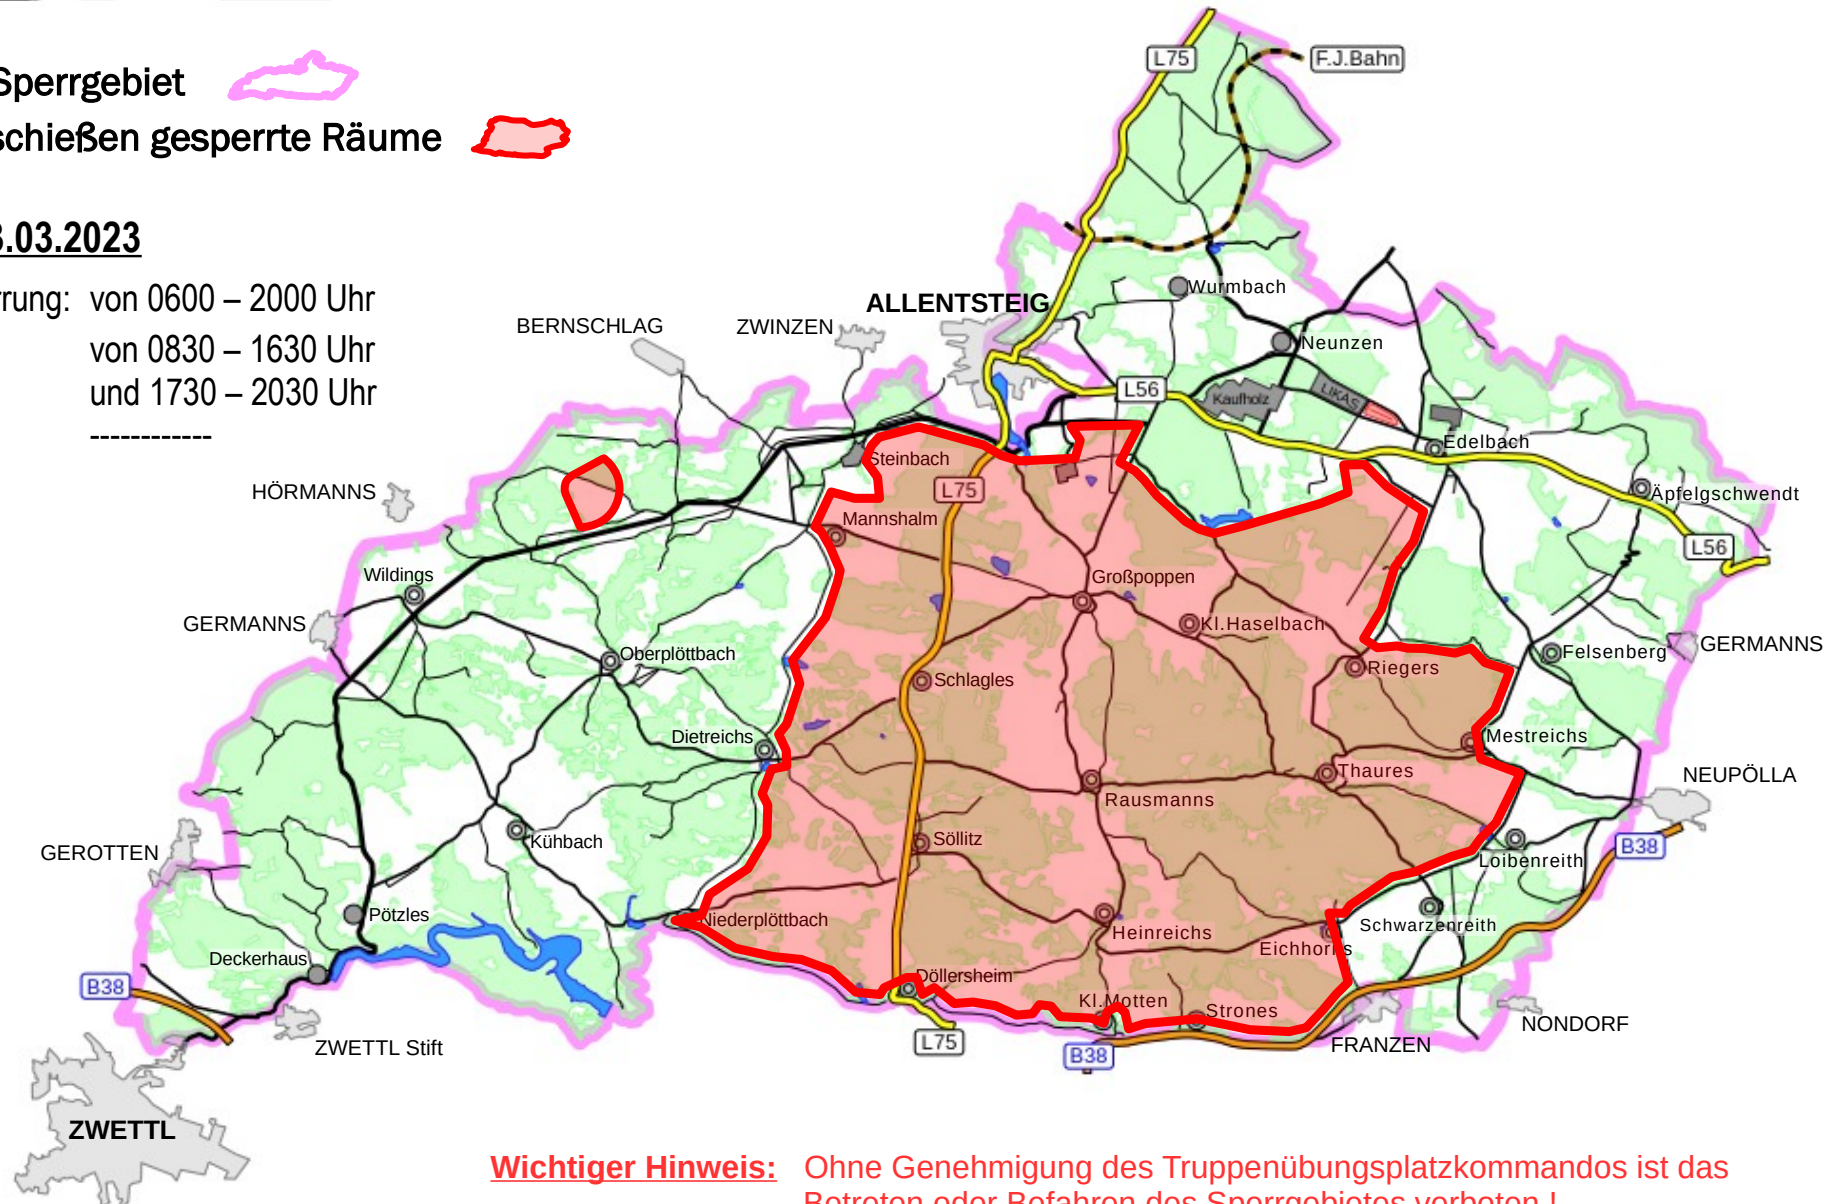

Militärisches Sperrgebiet 

Durch Scharfschießen gesperrte Räume 

Donnerstag 23.03.2023

Dauer der Absperrung: von 0600 – 2000 Uhr

Sperre L 75: von 0830 – 1630 Uhr

und 1730 – 2030 Uhr

Sperre L 56: -----

Wichtiger Hinweis: Ohne Genehmigung des Truppenübungsplatzkommandos ist das Betreten oder Befahren des Sperrgebietes verboten !

Änderungen aus schießtechnischen oder witterungsbedingten Gründen sind möglich.

Militärisches Sperrgebiet 

Durch Scharfschießen gesperrte Räume 

Montag 27.03.2023

Dauer der Absperrung: von 0730 – 2000 Uhr

Militärisches Sperrgebiet

Durch Scharfschießen gesperrte Räume

Dienstag 28.03.2023

Dauer der Absperrung: von 0600 – 2000 Uhr

Sperre L 75: von 0830 – 1630 Uhr

und 1730 – 2030 Uhr

Sperre L 56: -----

Wichtiger Hinweis: Ohne Genehmigung des Truppenübungsplatzkommandos ist das Betreten oder Befahren des Sperrgebietes verboten !

Militärisches Sperrgebiet

Durch Scharfschießen gesperrte Räume

Donnerstag 30.03.2023

Dauer der Absperrung: von 0600 – 2000 Uhr

Sperre L 75: -----

Sperre L 56: -----

Wichtiger Hinweis: Ohne Genehmigung des Truppenübungsplatzkommandos ist das Betreten oder Befahren des Sperrgebietes verboten !