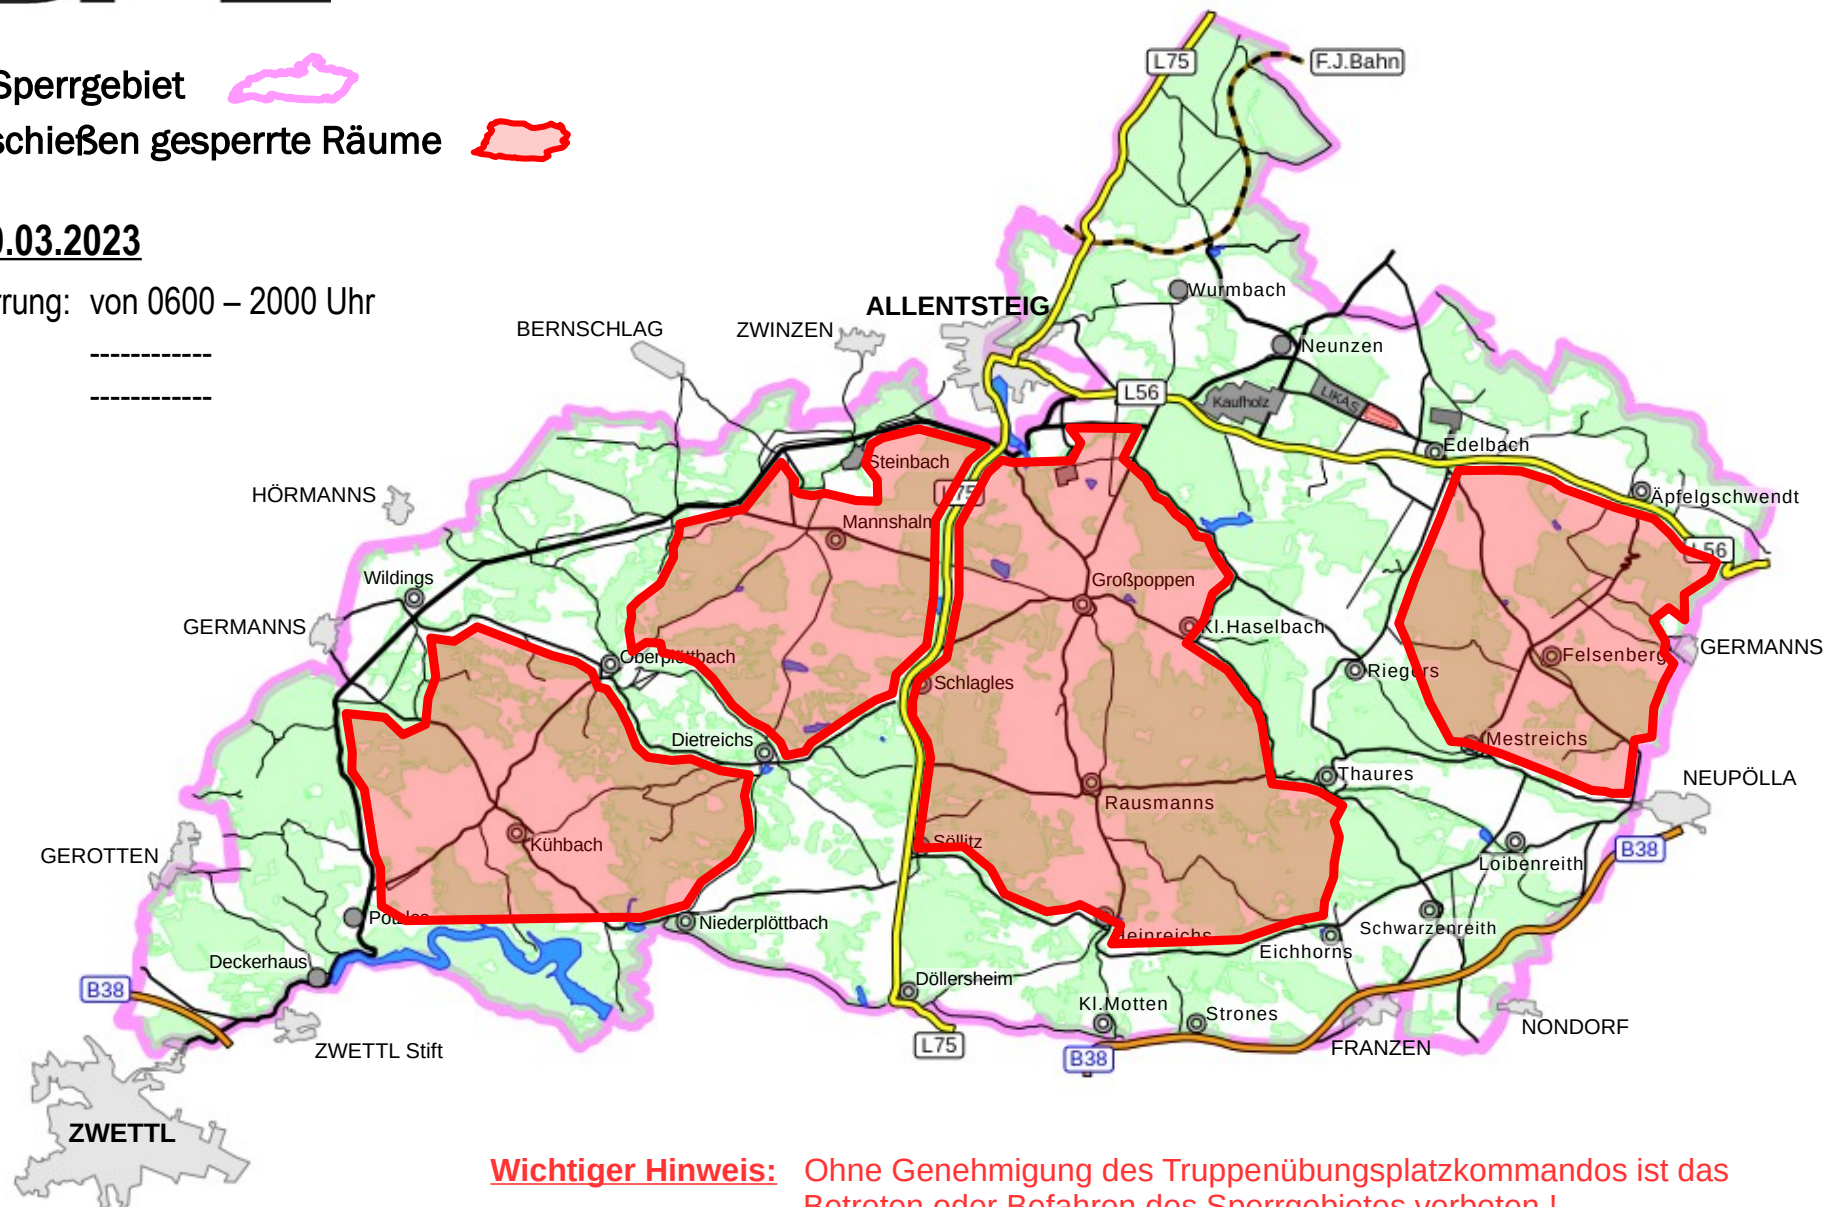

Änderungen aus schießtechnischen oder witterungsbedingten Gründen sind möglich.

Militärisches Sperrgebiet 

Durch Scharfschießen gesperrte Räume 

Montag 27.03.2023

Dauer der Absperrung: von 0730 – 2000 Uhr

Änderungen aus schießtechnischen oder witterungsbedingten Gründen sind möglich.

Militärisches Sperrgebiet 

Durch Scharfschießen gesperrte Räume 

Mittwoch 29.03.2023

Dauer der Absperrung: von 0600 – 2000 Uhr

Militärisches Sperrgebiet

Durch Scharfschießen gesperrte Räume

Donnerstag 30.03.2023

Dauer der Absperrung: von 0600 – 2000 Uhr

Sperre L 75: -----

Sperre L 56: -----

Wichtiger Hinweis: Ohne Genehmigung des Truppenübungsplatzkommandos ist das Betreten oder Befahren des Sperrgebietes verboten !

Änderungen aus schießtechnischen oder witterungsbedingten Gründen sind möglich.

Militärisches Sperrgebiet

Durch Scharfschießen gesperrte Räume

Freitag 31.03.2023

Dauer der Absperrung: von 0600 – 1500 Uhr

Sperre L 75: -----