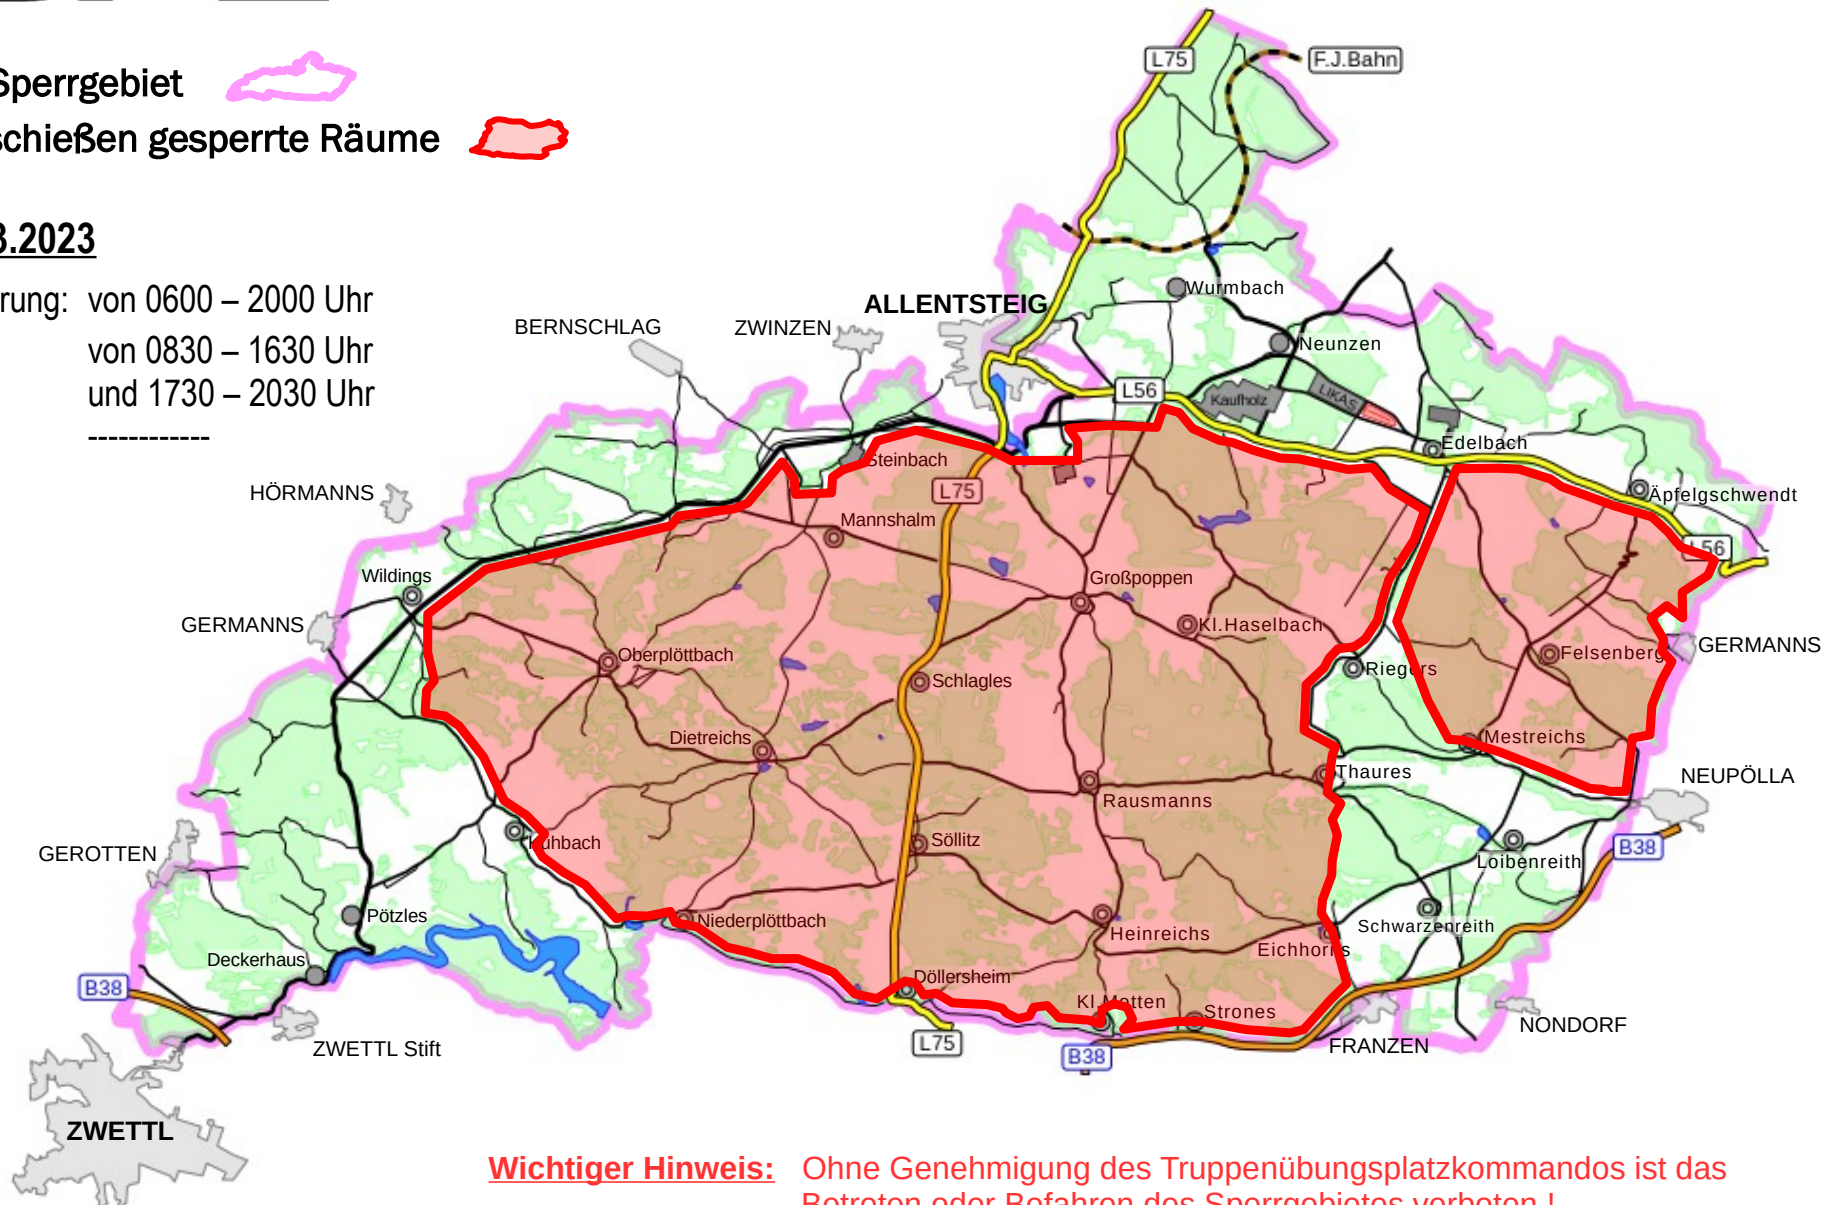

Militärisches Sperrgebiet

Durch Scharfschießen gesperrte Räume

Mittwoch 29.03.2023

Dauer der Absperrung: von 0600 – 2000 Uhr

Sperre L 75: von 0830 – 1630 Uhr
und 1730 – 2030 Uhr

Sperre L 56: -----

Wichtiger Hinweis: Ohne Genehmigung des Truppenübungsplatzkommandos ist das Betreten oder Befahren des Sperrgebietes verboten !

Änderungen aus schießtechnischen oder witterungsbedingten Gründen sind möglich.