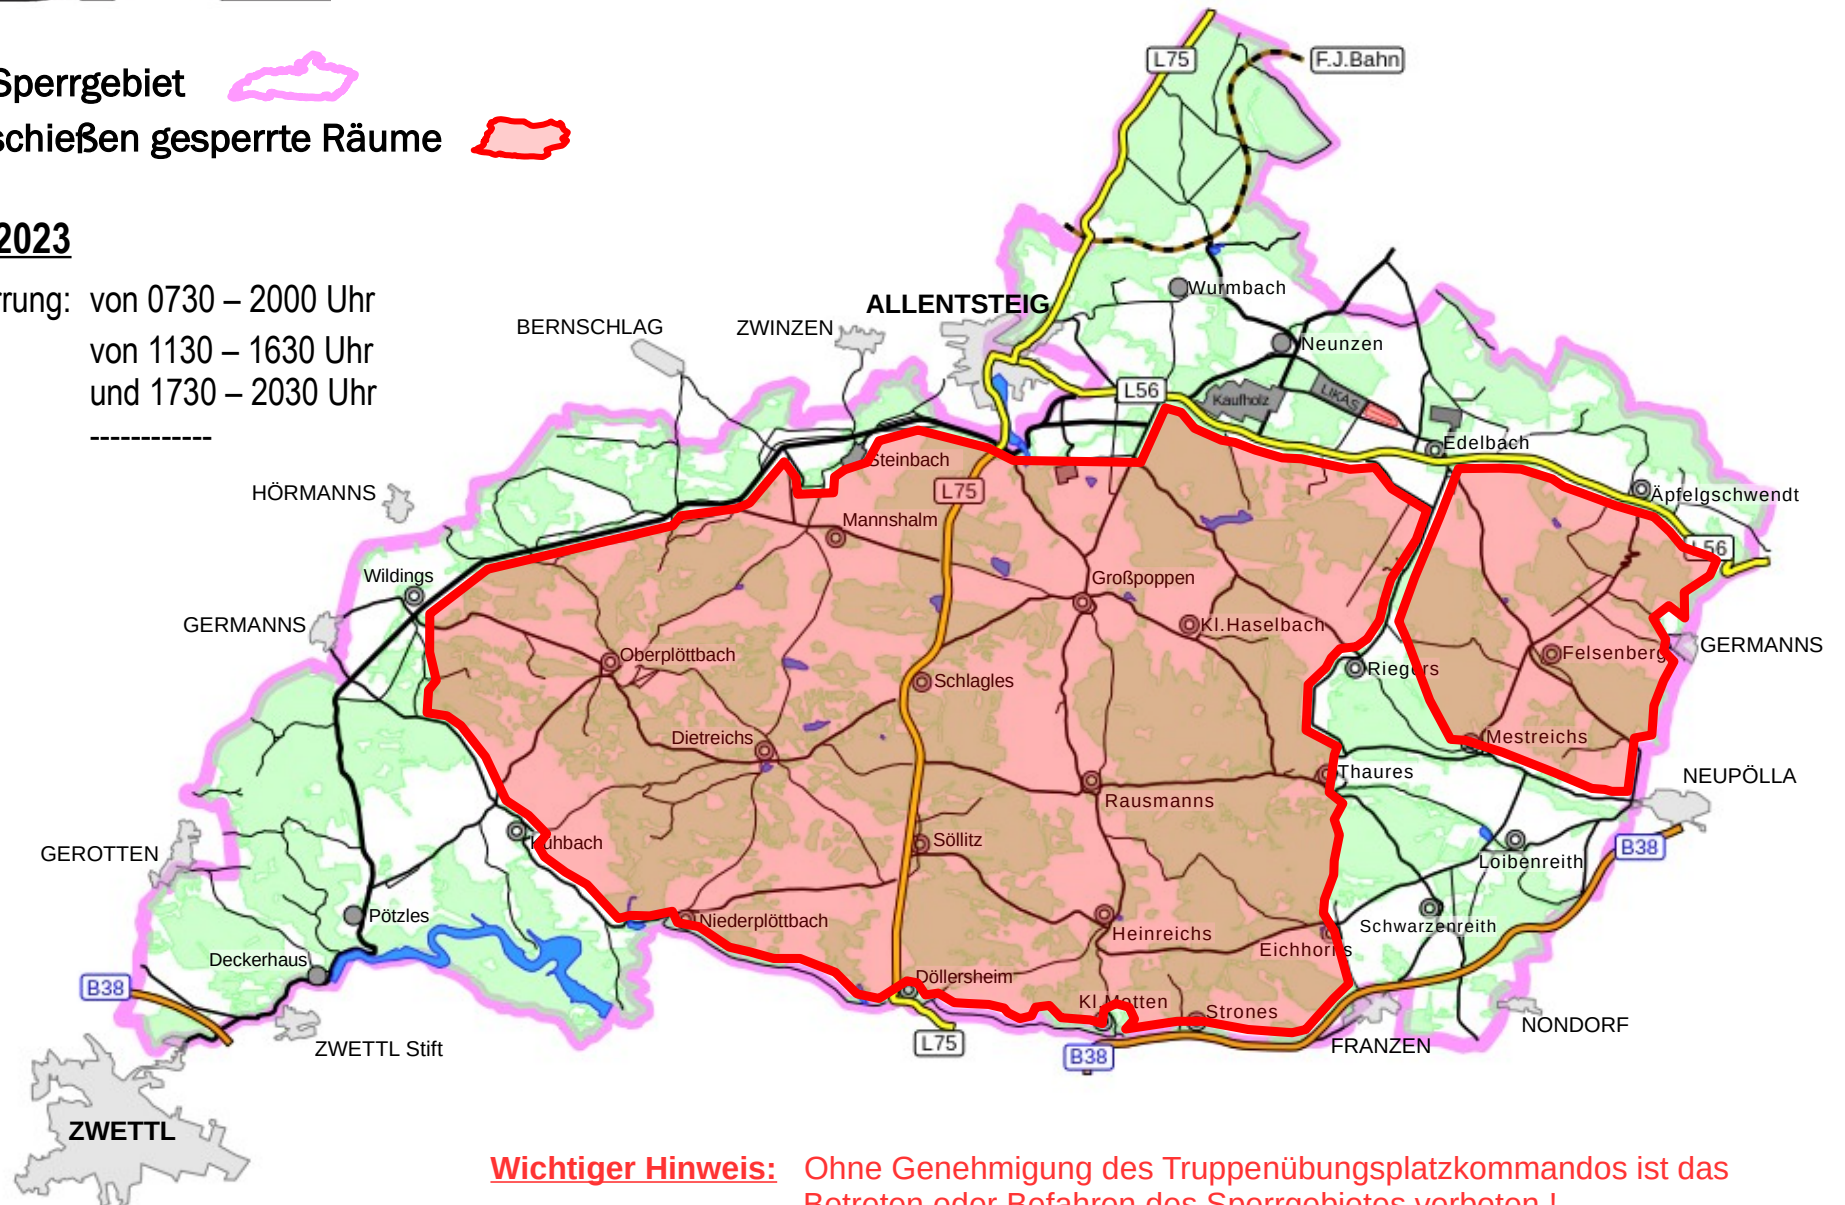

Militärisches Sperrgebiet

Durch Scharfschießen gesperrte Räume

Montag 27.03.2023

Dauer der Absperrung: von 0730 – 2000 Uhr

Sperre L 75: von 1130 – 1630 Uhr
und 1730 – 2030 Uhr

Sperre L 56: -----

Wichtiger Hinweis: Ohne Genehmigung des Truppenübungsplatzkommandos ist das Betreten oder Befahren des Sperrgebietes verboten !

Änderungen aus schießtechnischen oder witterungsbedingten Gründen sind möglich.