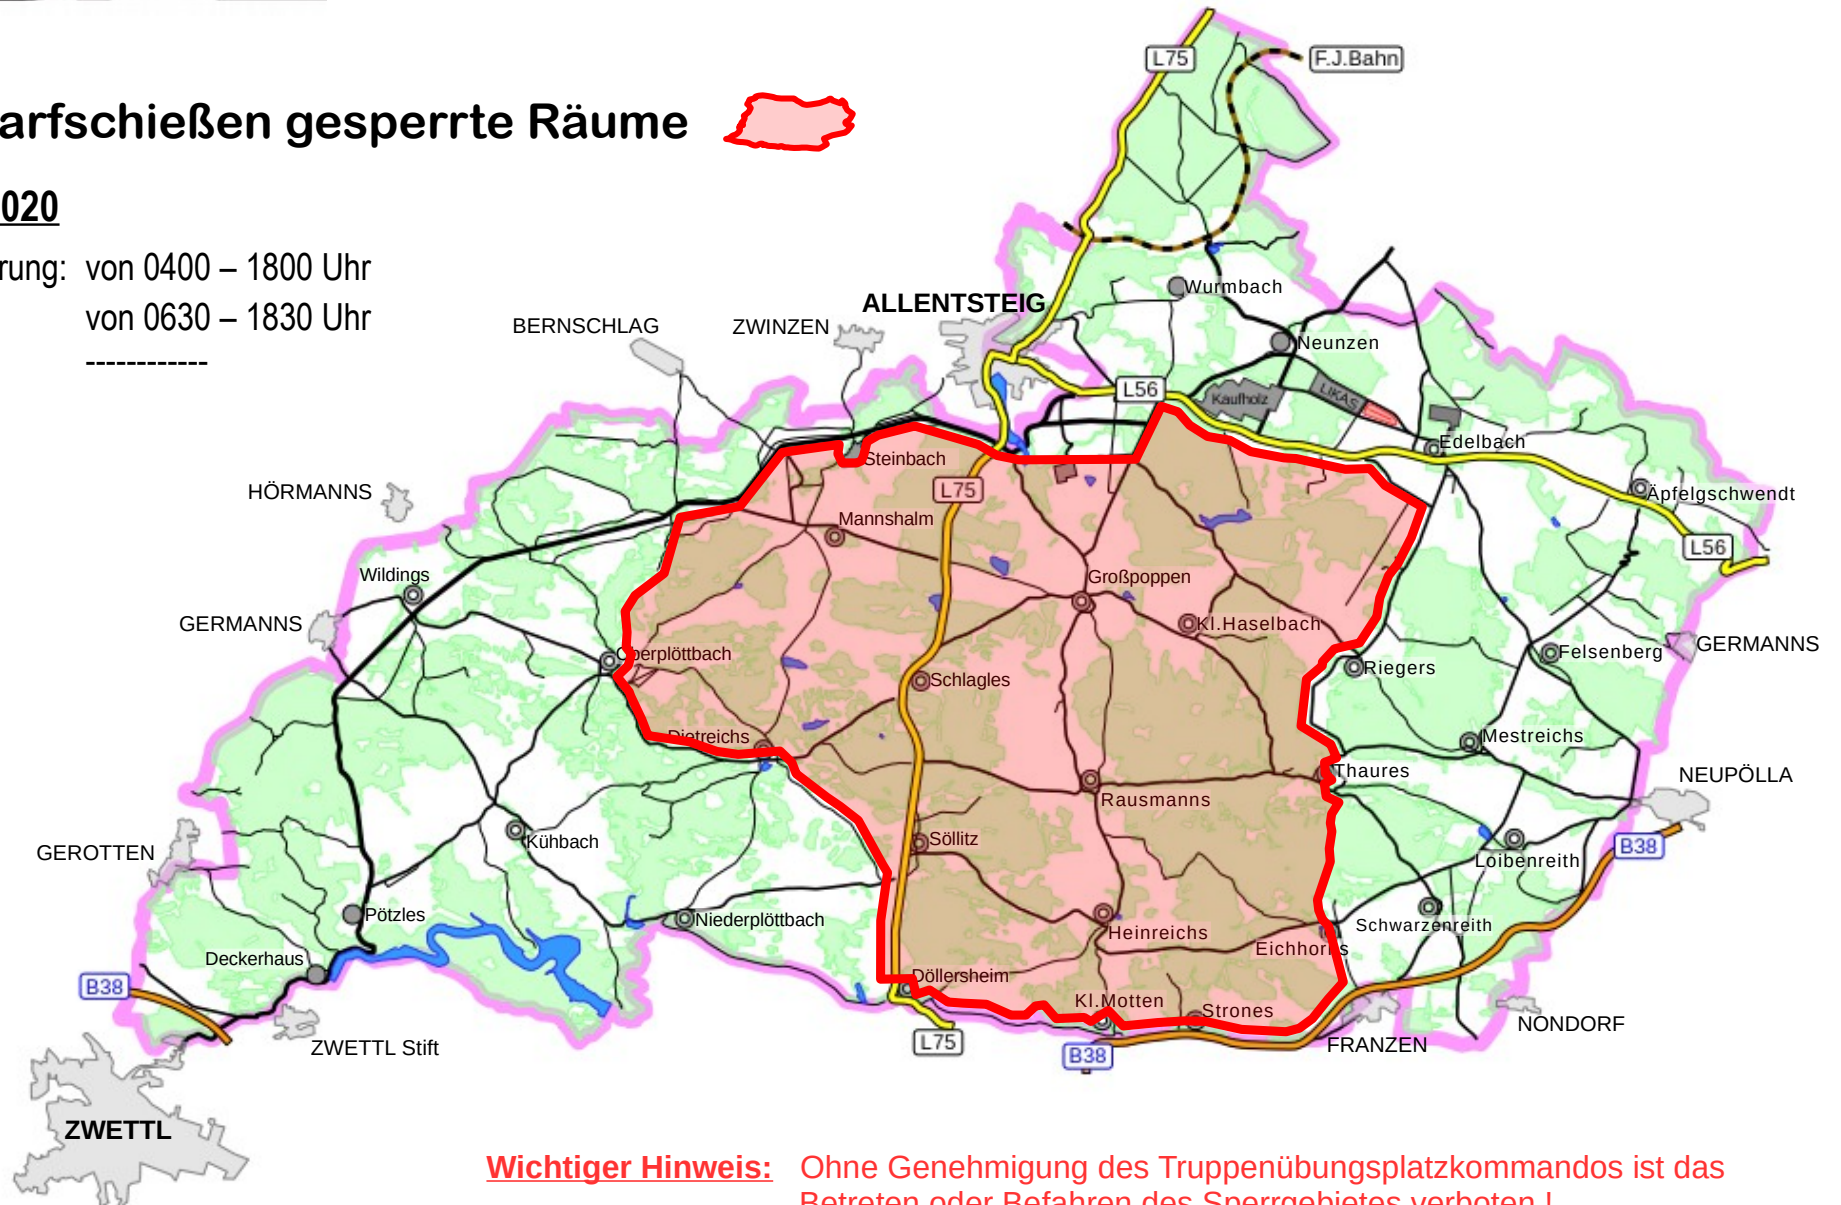

Durch Scharfschießen gesperrte Räume

Montag 17.08.2020

Dauer der Absperrung: von 0500 – 2400 Uhr

Sperre L 75: von 0730 – 1630 Uhr

und 1730 – 0030 Uhr

Sperre L 56: -----

Wichtiger Hinweis: Ohne Genehmigung des Truppenübungsplatzkommandos ist das Betreten oder Befahren des Sperrgebietes verboten !

Änderungen aus schießtechnischen oder witterungsbedingten Gründen sind möglich.

Durch Scharfschießen gesperrte Räume

Mittwoch 19.08.2020

Dauer der Absperrung: von 0400 – 2400 Uhr

Sperre L 75: von 0830 – 1630 Uhr

Durch Scharfschießen gesperrte Räume

Freitag 21.08.2020

Dauer der Absperrung: von 0400 – 1800 Uhr

Sperre L 75: von 0630 – 1830 Uhr

Sperre L 56: -----

Wichtiger Hinweis: Ohne Genehmigung des Truppenübungsplatzkommandos ist das Betreten oder Befahren des Sperrgebietes verboten !

Änderungen aus schießtechnischen oder witterungsbedingten Gründen sind möglich.

Durch Scharfschießen gesperrte Räume

Samstag 22.08.2020

Dauer der Absperrung: von 0500 – 1800 Uhr

Sperre L 75: von 0730 – 1830 Uhr