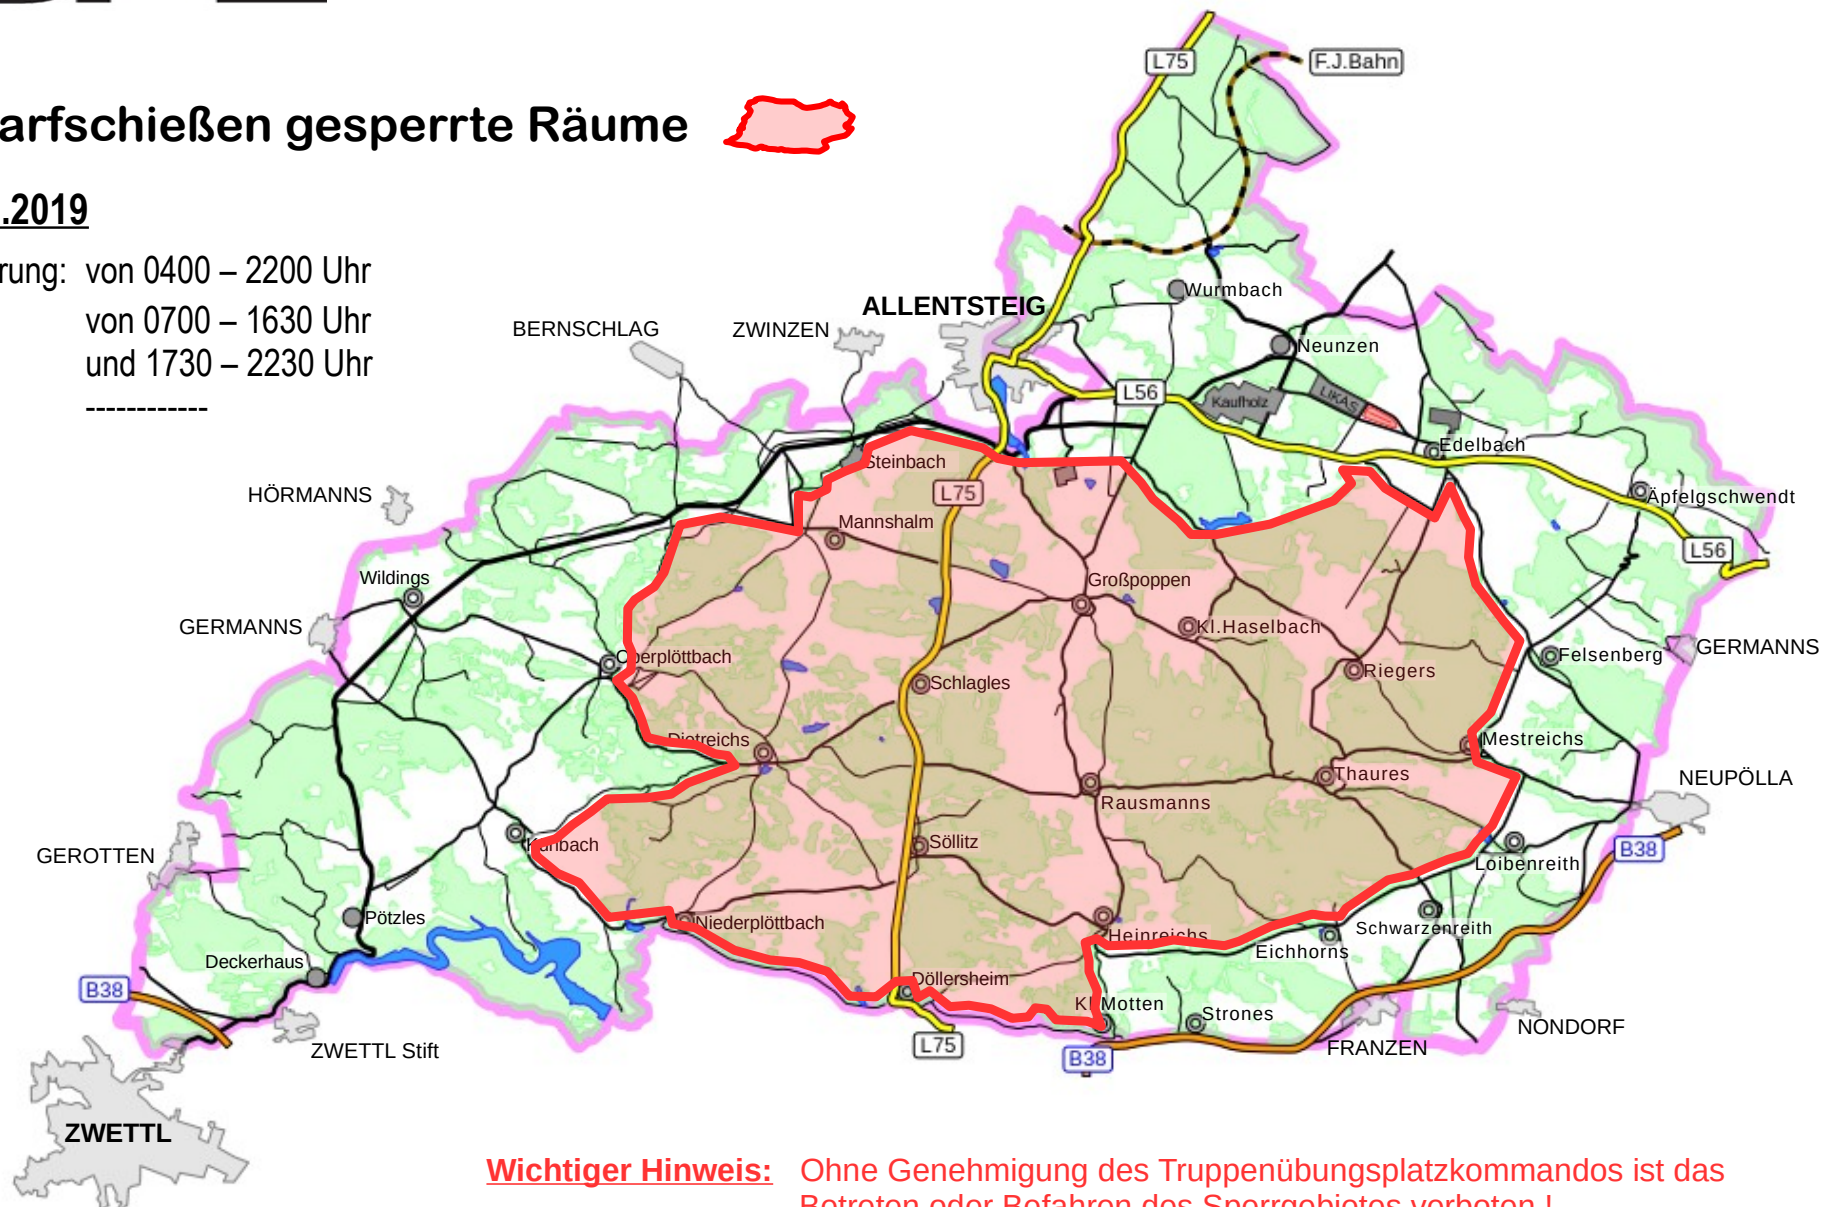

## Durch Scharfschießen gesperrte Räume

**Dienstag 12.11.2019**

Dauer der Absperrung: von 0400 – 2200 Uhr

Sperre L 75: von 0700 – 1630 Uhr  
und 1730 – 2230 Uhr

Sperre L 56: -----

**Wichtiger Hinweis:** Ohne Genehmigung des Truppenübungsplatzkommandos ist das Betreten oder Befahren des Sperrgebietes verboten !

## Durch Scharfschießen gesperrte Räume

**Mittwoch 13.11.2019**

Dauer der Absperrung: von 0400 – 2200 Uhr

Sperre L 75: von 0700 – 1630 Uhr  
und 1730 – 2230 Uhr

Sperre L 56: -----

**Wichtiger Hinweis:** Ohne Genehmigung des Truppenübungsplatzkommandos ist das Betreten oder Befahren des Sperrgebietes verboten !