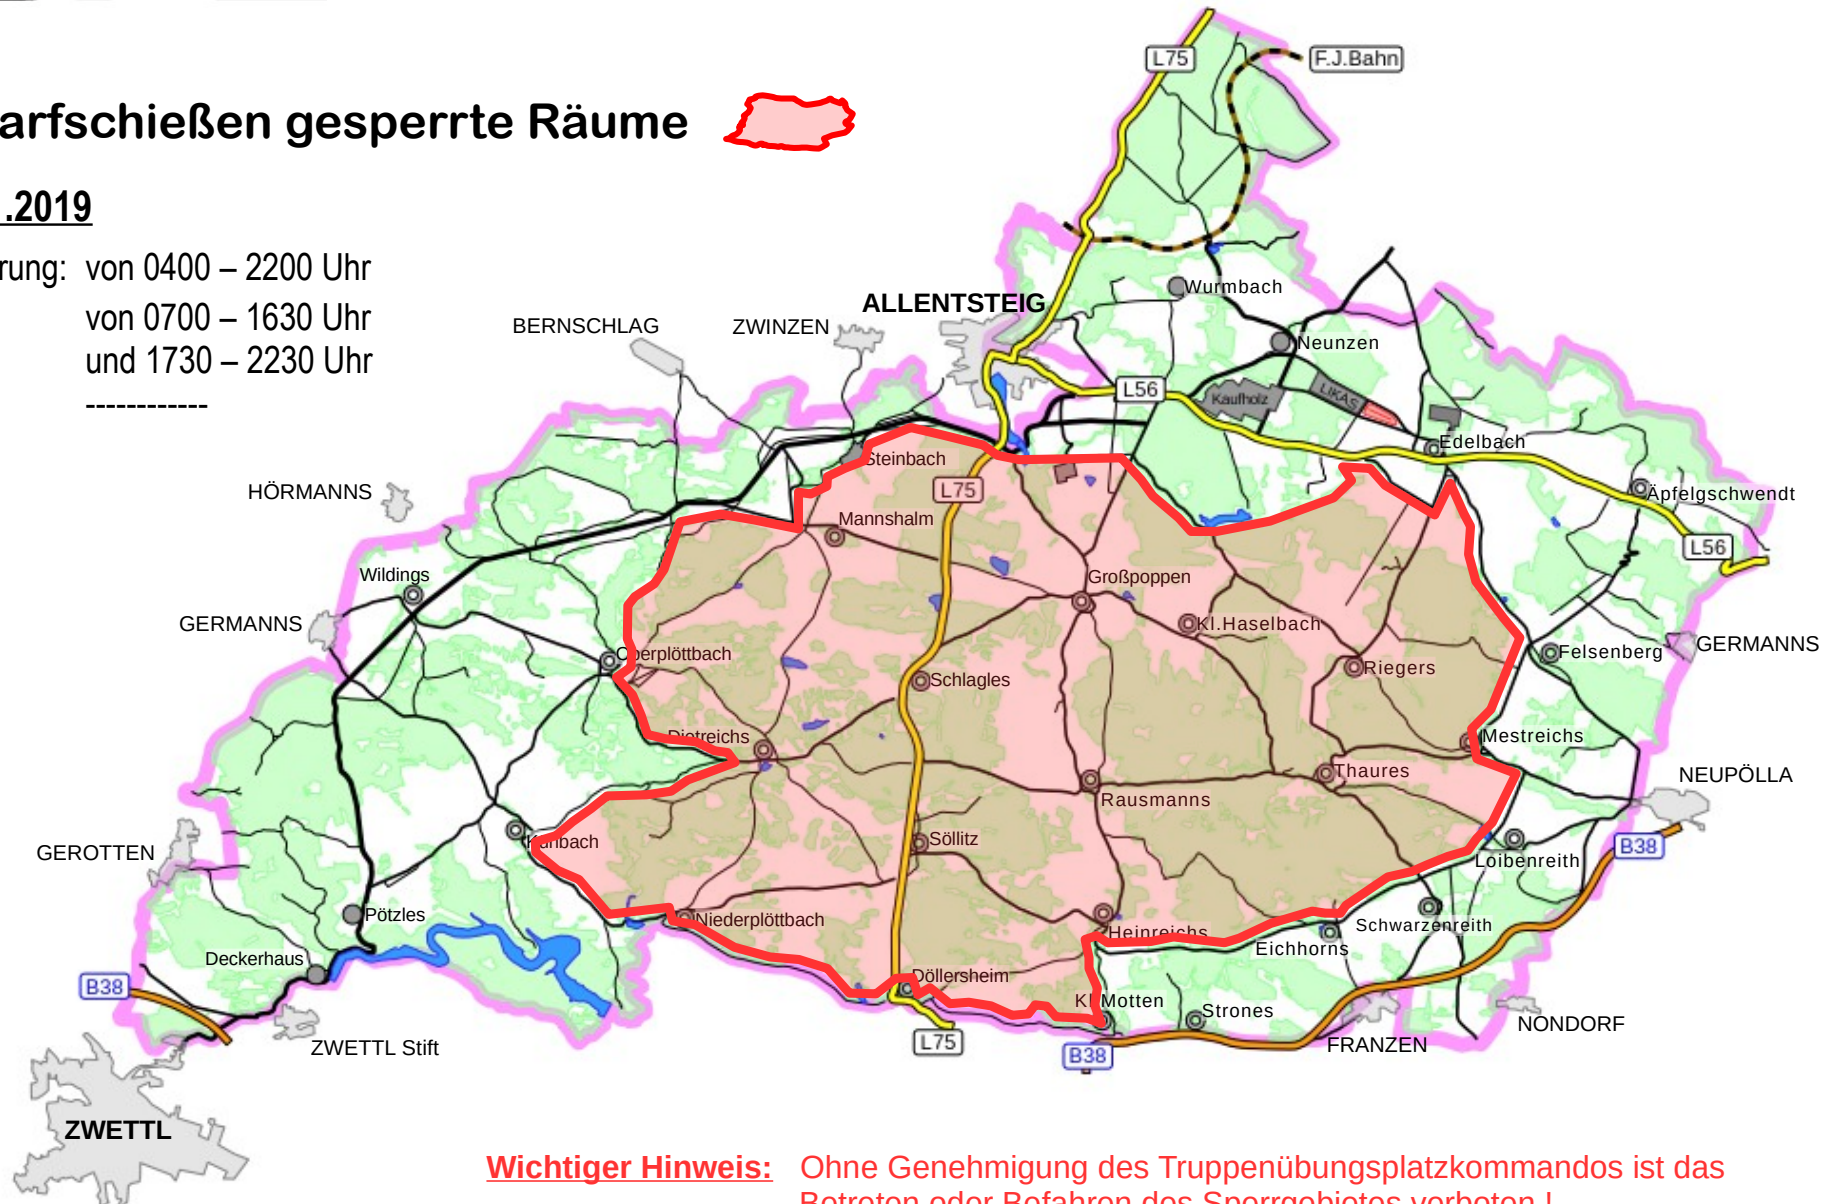

## Durch Scharfschießen gesperrte Räume

**Mittwoch 13.11.2019**

Dauer der Absperrung: von 0400 – 2200 Uhr

Sperre L 75: von 0700 – 1630 Uhr  
und 1730 – 2230 Uhr

Sperre L 56: -----

**Wichtiger Hinweis:** Ohne Genehmigung des Truppenübungsplatzkommandos ist das Betreten oder Befahren des Sperrgebietes verboten !

## Durch Scharfschießen gesperrte Räume

**Donnerstag 14.11.2019**

Dauer der Absperrung: von 0400 – 2200 Uhr

Sperre L 75: von 0700 – 1630 Uhr  
und 1730 – 2230 Uhr

Sperre L 56: -----

**Wichtiger Hinweis:** Ohne Genehmigung des Truppenübungsplatzkommandos ist das Betreten oder Befahren des Sperrgebietes verboten !