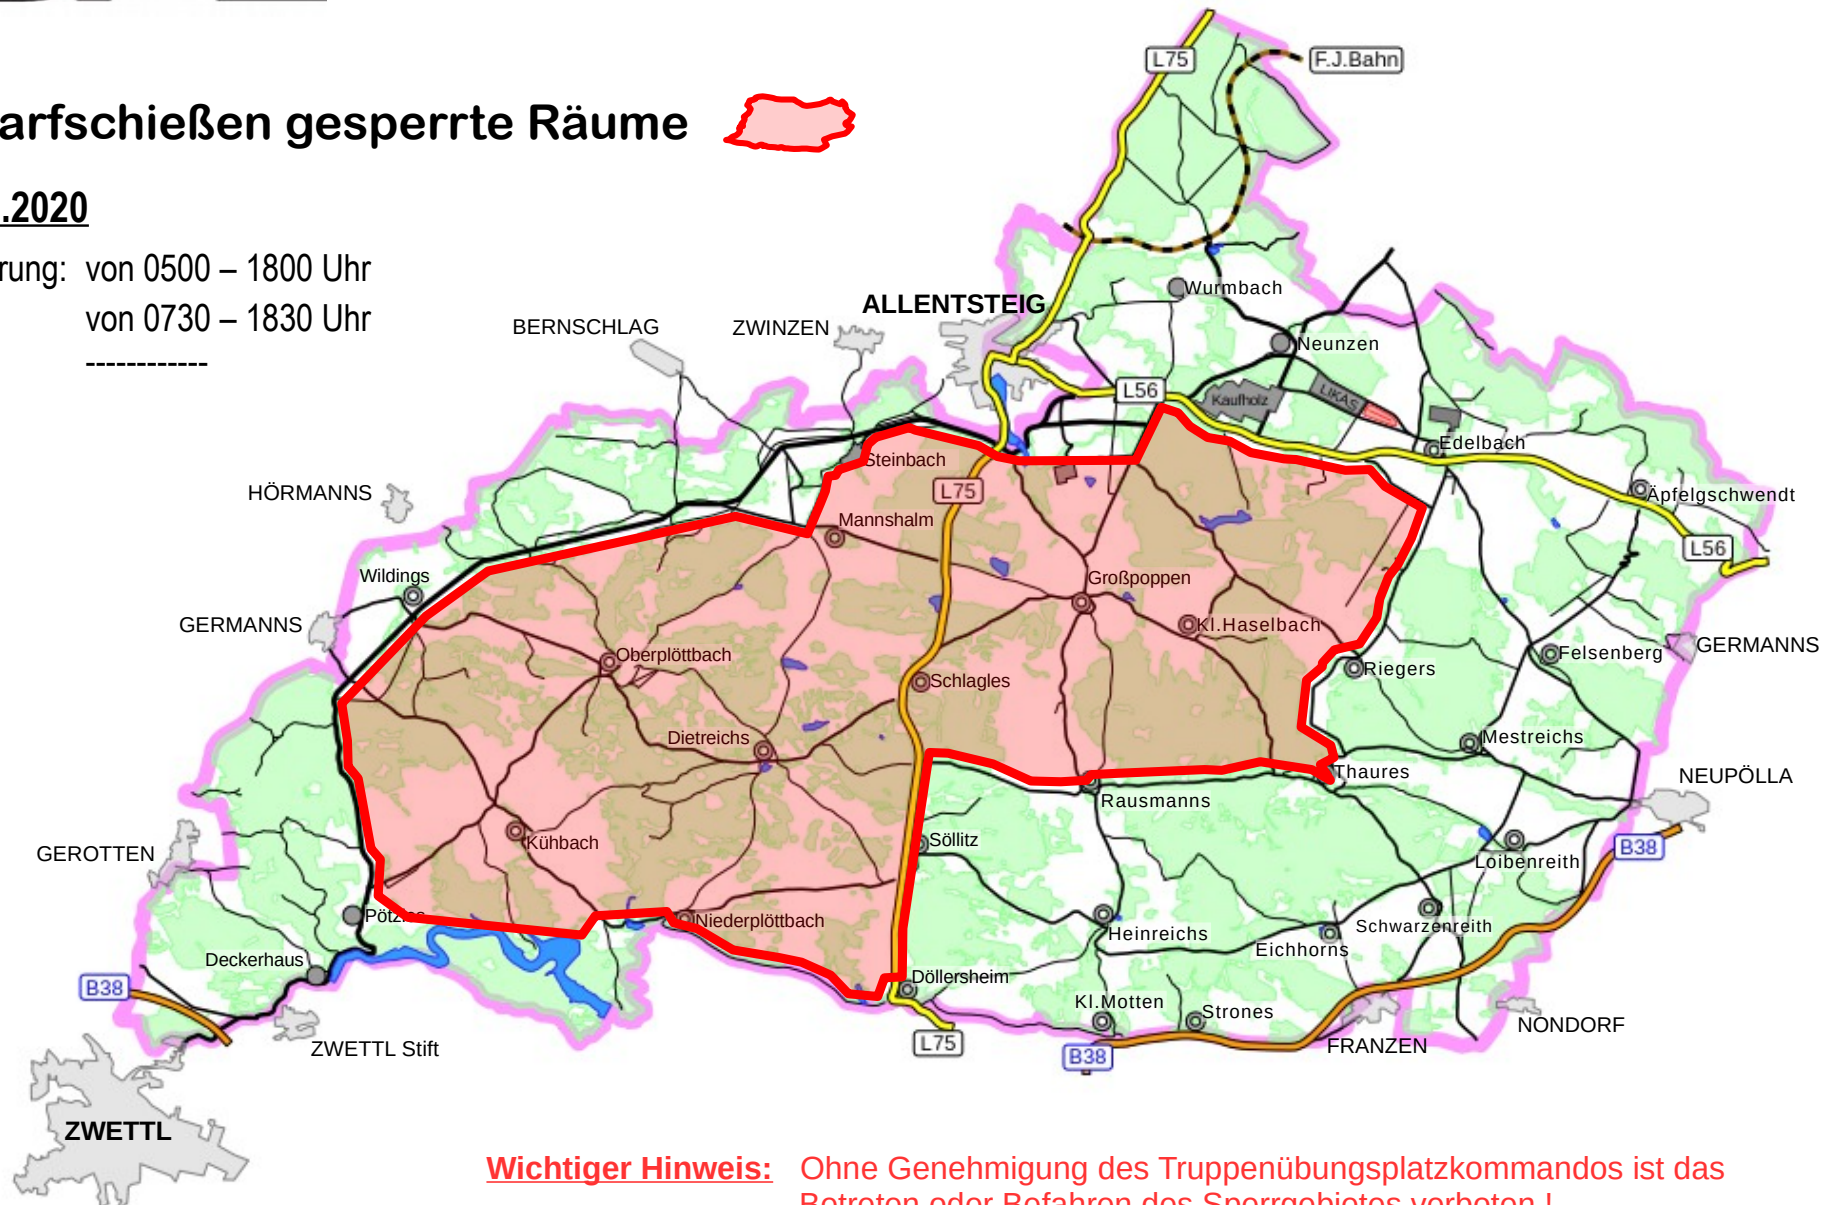

Durch Scharfschießen gesperrte Räume

Samstag 22.08.2020

Dauer der Absperrung: von 0500 – 1800 Uhr

Sperre L 75: von 0730 – 1830 Uhr

Sperre L 56: -----

Wichtiger Hinweis: Ohne Genehmigung des Truppenübungsplatzkommandos ist das Betreten oder Befahren des Sperrgebietes verboten !

Änderungen aus schießtechnischen oder witterungsbedingten Gründen sind möglich.