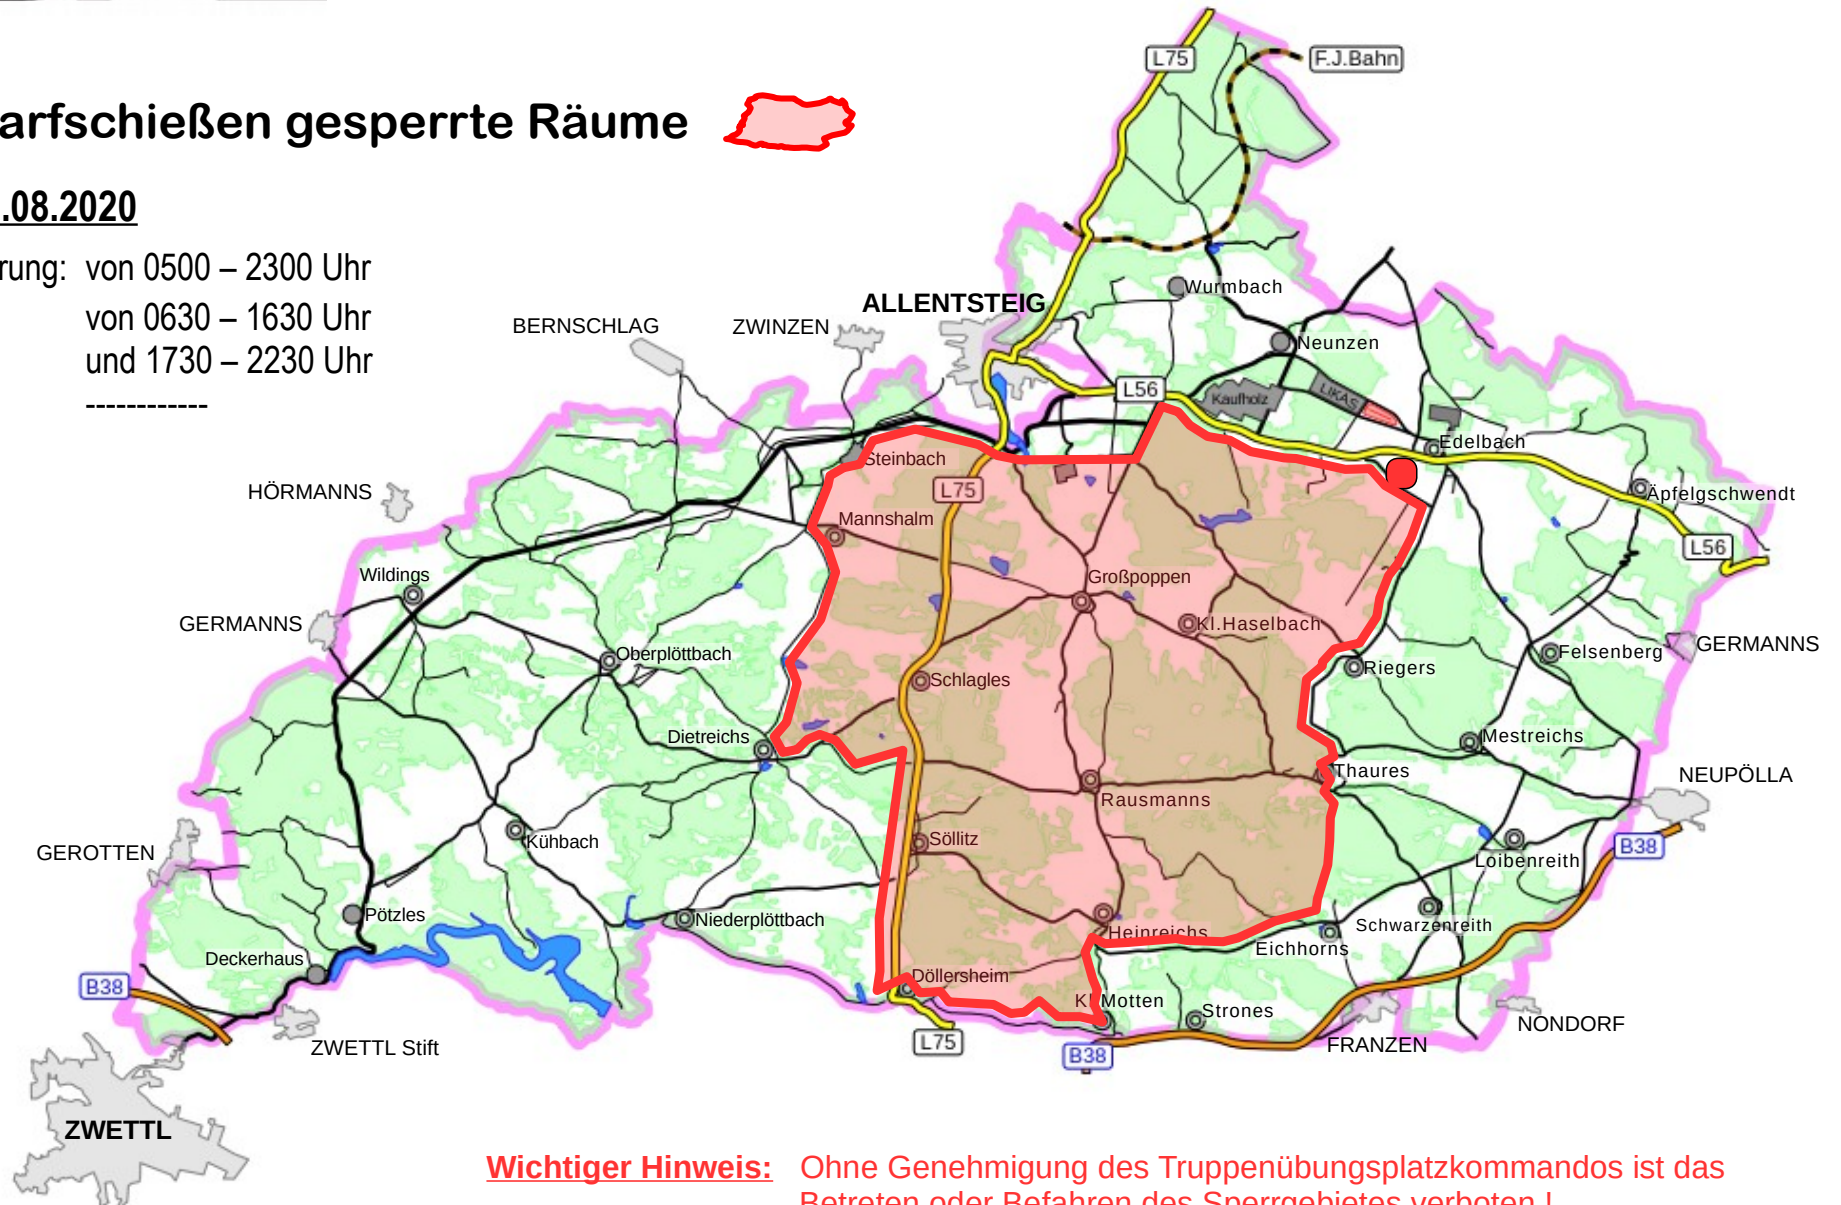

Durch Scharfschießen gesperrte Räume

Donnerstag 13.08.2020

Dauer der Absperrung: von 0500 – 2300 Uhr

Sperre L 75: von 0630 – 1630 Uhr
und 1730 – 2230 Uhr

Sperre L 56: -----

Änderungen aus schießtechnischen oder witterungsbedingten Gründen sind möglich.

Durch Scharfschießen gesperrte Räume

Montag 17.08.2020

Dauer der Absperrung: von 0500 – 2400 Uhr

Sperre L 75: von 0730 – 1630 Uhr

und 1730 – 0030 Uhr

Sperre L 56: -----

Wichtiger Hinweis: Ohne Genehmigung des Truppenübungsplatzkommandos ist das Betreten oder Befahren des Sperrgebietes verboten !

Änderungen aus schießtechnischen oder witterungsbedingten Gründen sind möglich.

Durch Scharfschießen gesperrte Räume

Mittwoch 19.08.2020

Dauer der Absperrung: von 0400 – 2400 Uhr

Sperre L 75: von 0830 – 1630 Uhr

Änderungen aus schießtechnischen oder witterungsbedingten Gründen sind möglich.

Durch Scharfschießen gesperrte Räume

Samstag 22.08.2020

Dauer der Absperrung: von 0500 – 1800 Uhr

Sperre L 75: von 0730 – 1830 Uhr