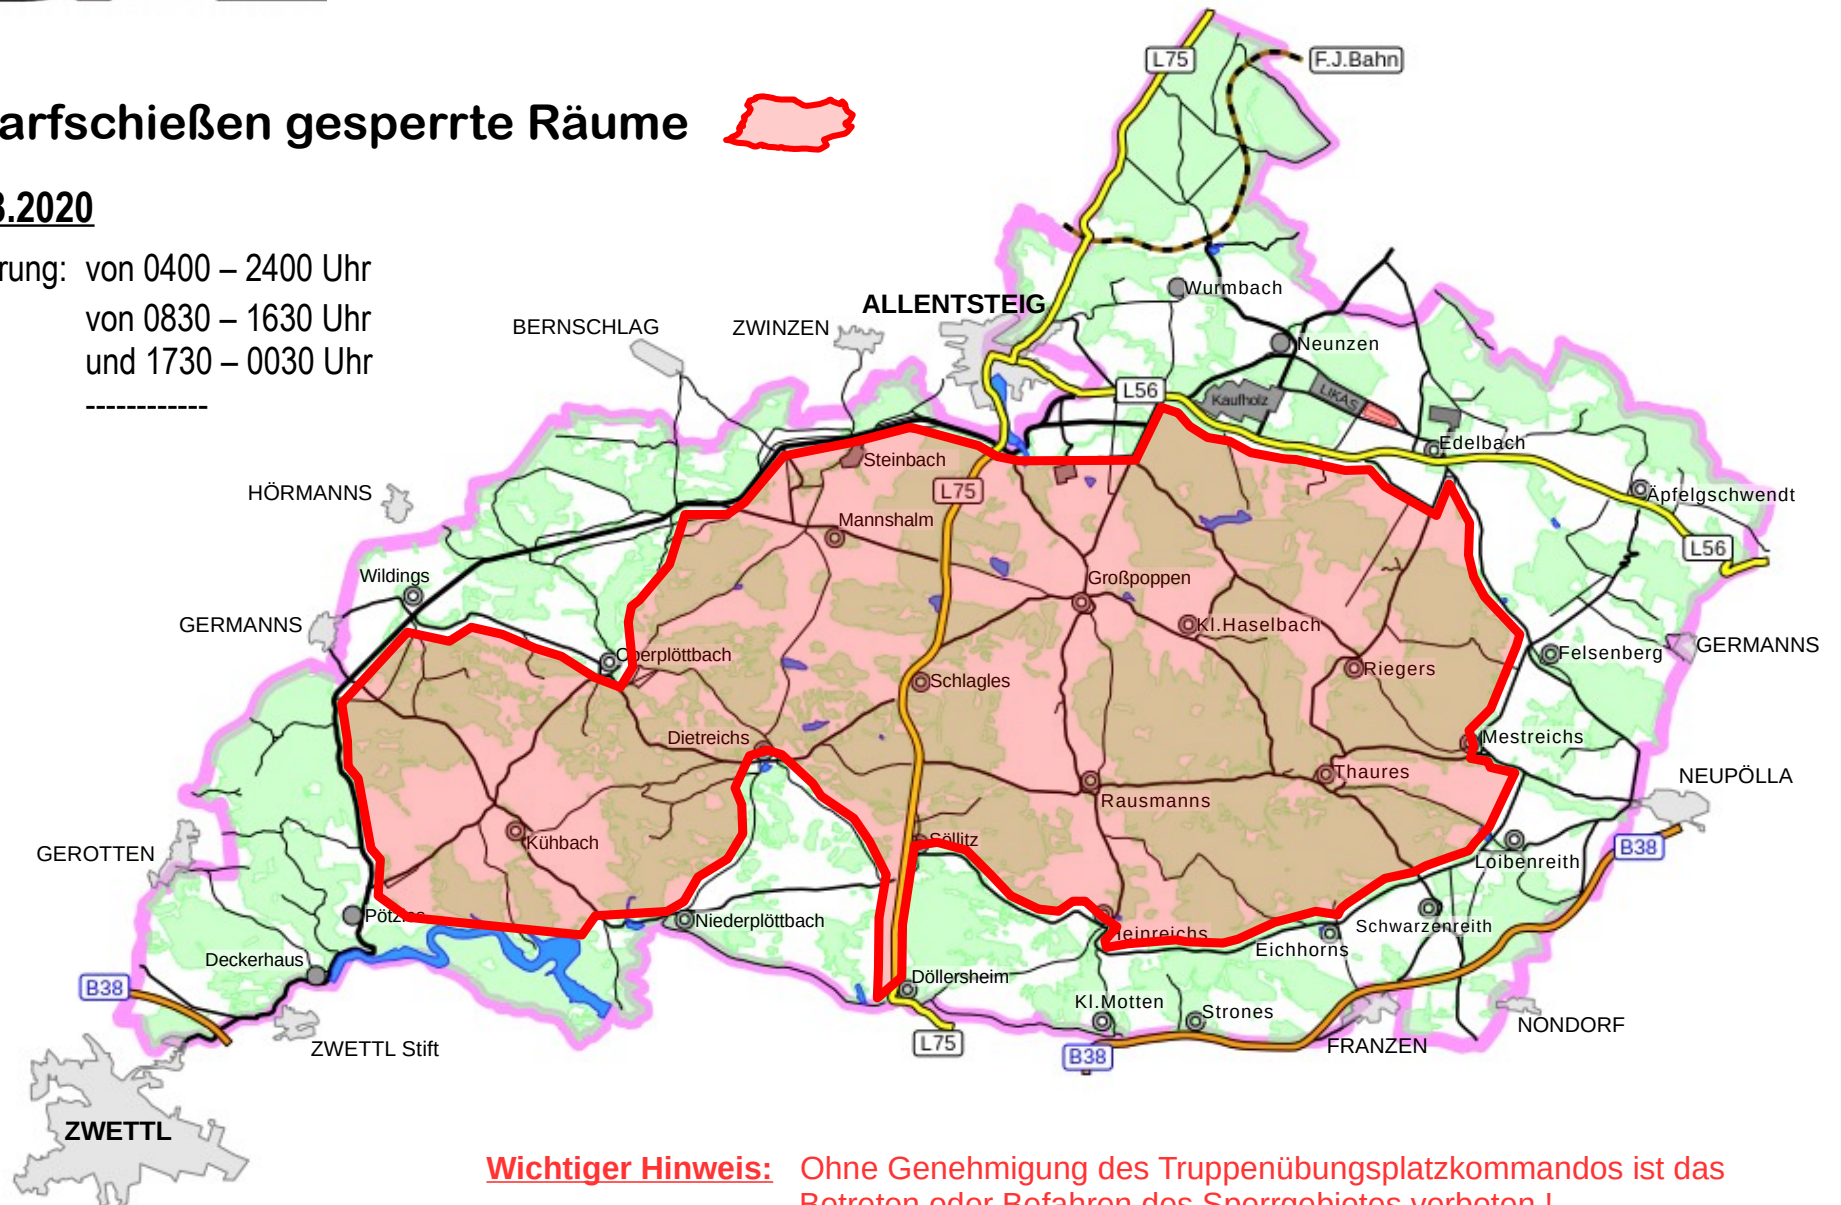

Durch Scharfschießen gesperrte Räume

Mittwoch 19.08.2020

Dauer der Absperrung: von 0400 – 2400 Uhr

Sperre L 75: von 0830 – 1630 Uhr

und 1730 – 0030 Uhr

Sperre L 56: -----

Wichtiger Hinweis: Ohne Genehmigung des Truppenübungsplatzkommandos ist das Betreten oder Befahren des Sperrgebietes verboten !

Änderungen aus schießtechnischen oder witterungsbedingten Gründen sind möglich.