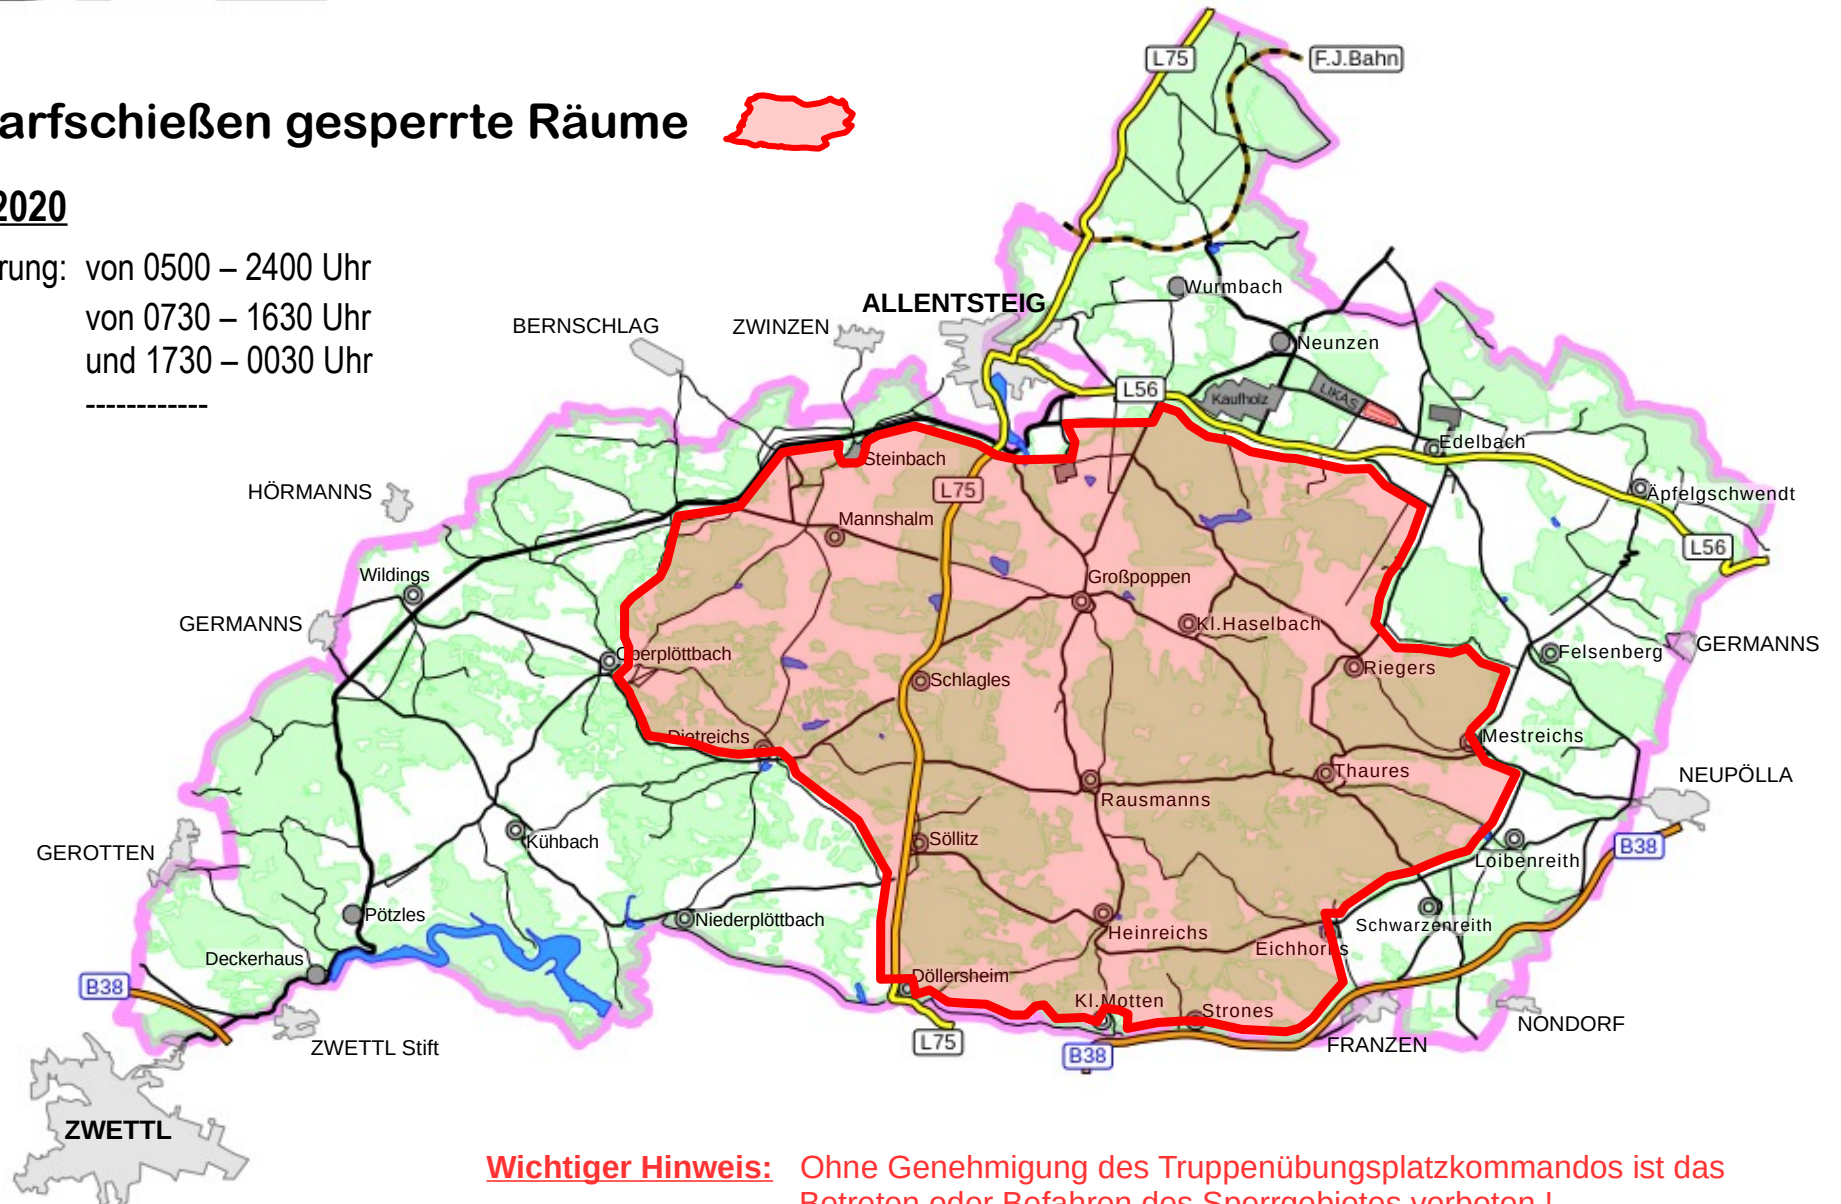

Durch Scharfschießen gesperrte Räume

Donnerstag 13.08.2020

Dauer der Absperrung: von 0500 – 2300 Uhr

Sperre L 75: von 0630 – 1630 Uhr
und 1730 – 2230 Uhr

Sperre L 56: -----

Änderungen aus schießtechnischen oder witterungsbedingten Gründen sind möglich.

Durch Scharfschießen gesperrte Räume

Montag 17.08.2020

Dauer der Absperrung: von 0500 – 2400 Uhr

Sperre L 75: von 0730 – 1630 Uhr

und 1730 – 0030 Uhr

Sperre L 56: -----

Wichtiger Hinweis: Ohne Genehmigung des Truppenübungsplatzkommandos ist das Betreten oder Befahren des Sperrgebietes verboten !

Änderungen aus schießtechnischen oder witterungsbedingten Gründen sind möglich.

Durch Scharfschießen gesperrte Räume

Mittwoch 19.08.2020

Dauer der Absperrung: von 0400 – 2400 Uhr

Sperre L 75: von 0830 – 1630 Uhr

Durch Scharfschießen gesperrte Räume

Freitag 21.08.2020

Dauer der Absperrung: von 0400 – 1800 Uhr

Sperre L 75: von 0630 – 1830 Uhr

Sperre L 56: -----

Wichtiger Hinweis: Ohne Genehmigung des Truppenübungsplatzkommandos ist das Betreten oder Befahren des Sperrgebietes verboten !