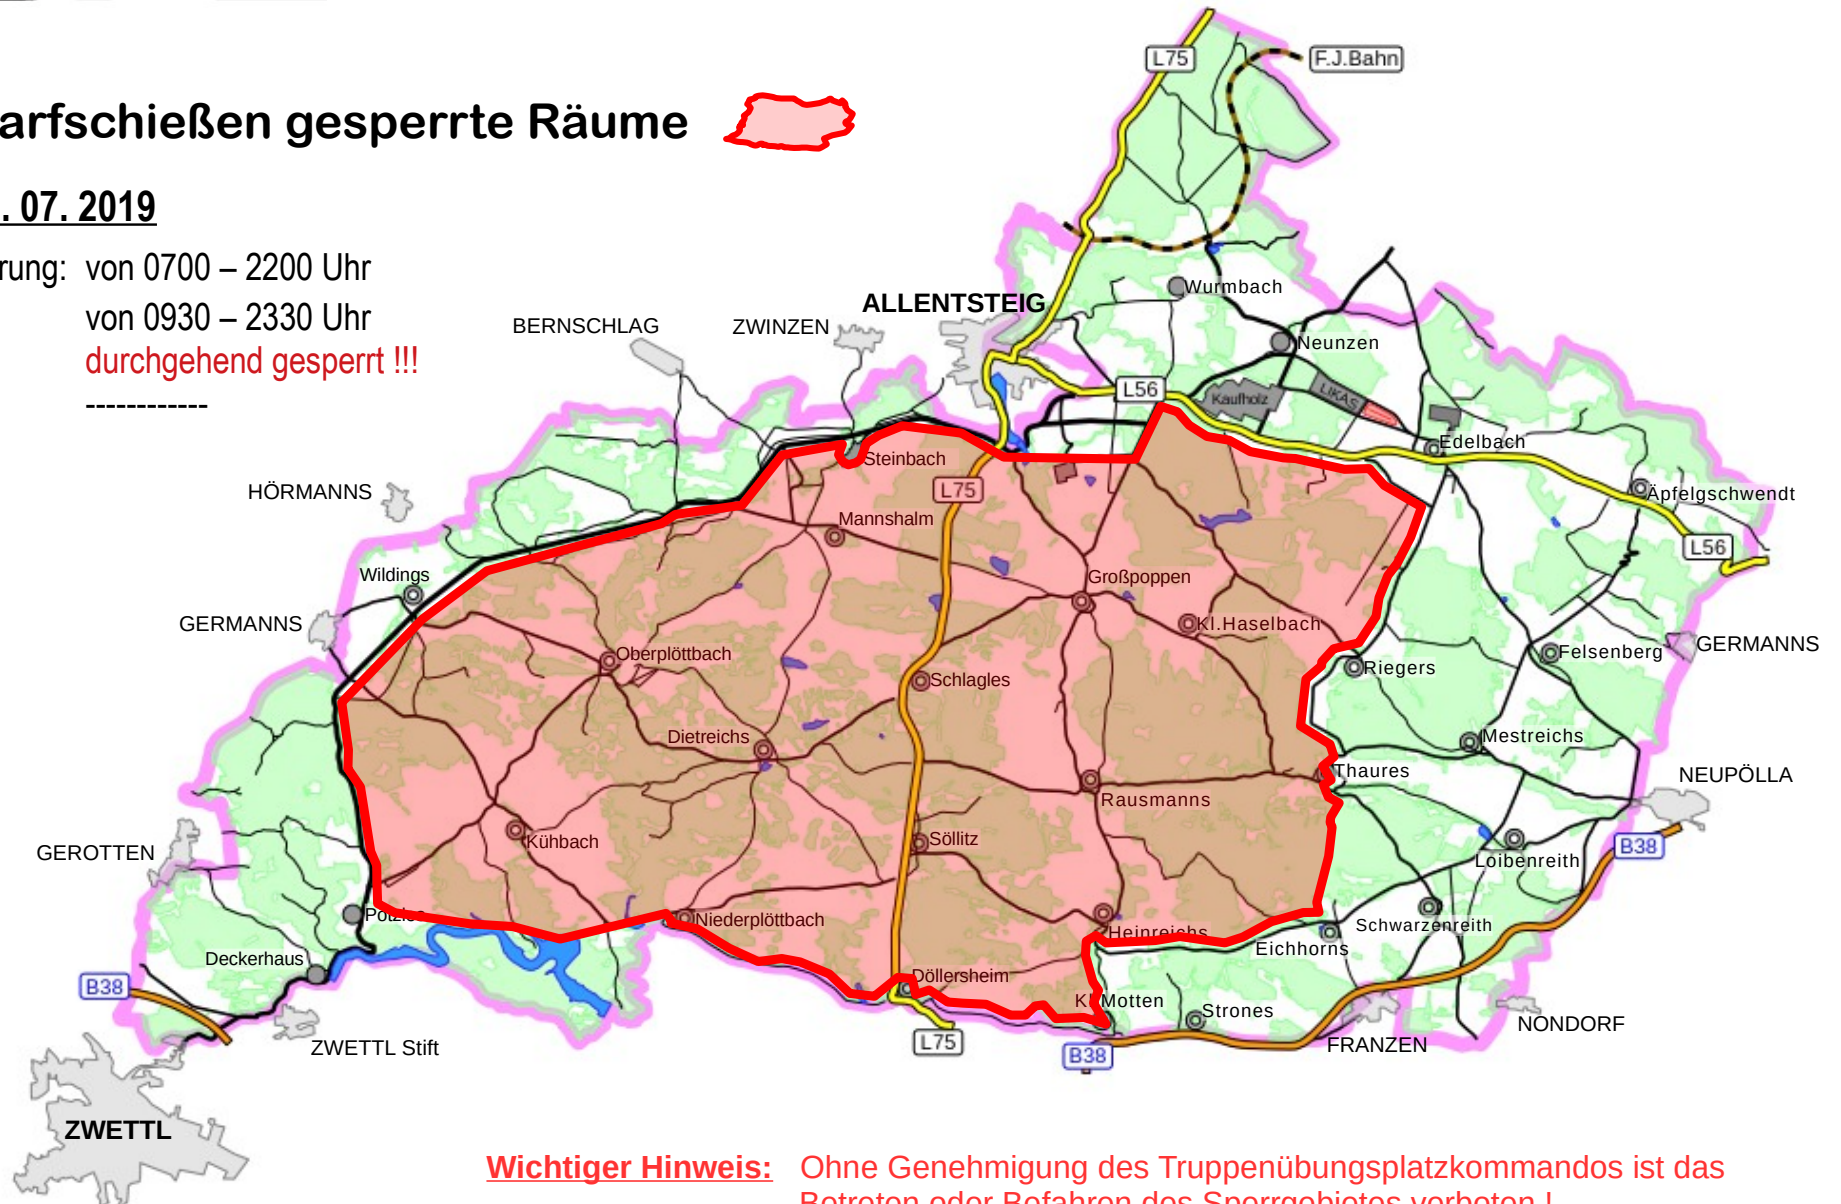

Durch Scharfschießen gesperrte Räume

Donnerstag 18. 07. 2019

Dauer der Absperrung: von 0700 – 2200 Uhr

Sperre L 75: von 0930 – 2330 Uhr

durchgehend gesperrt !!!

Sperre L 56: -----

Wichtiger Hinweis: Ohne Genehmigung des Truppenübungsplatzkommandos ist das Betreten oder Befahren des Sperrgebietes verboten !

Änderungen aus schießtechnischen oder witterungsbedingten Gründen sind möglich.