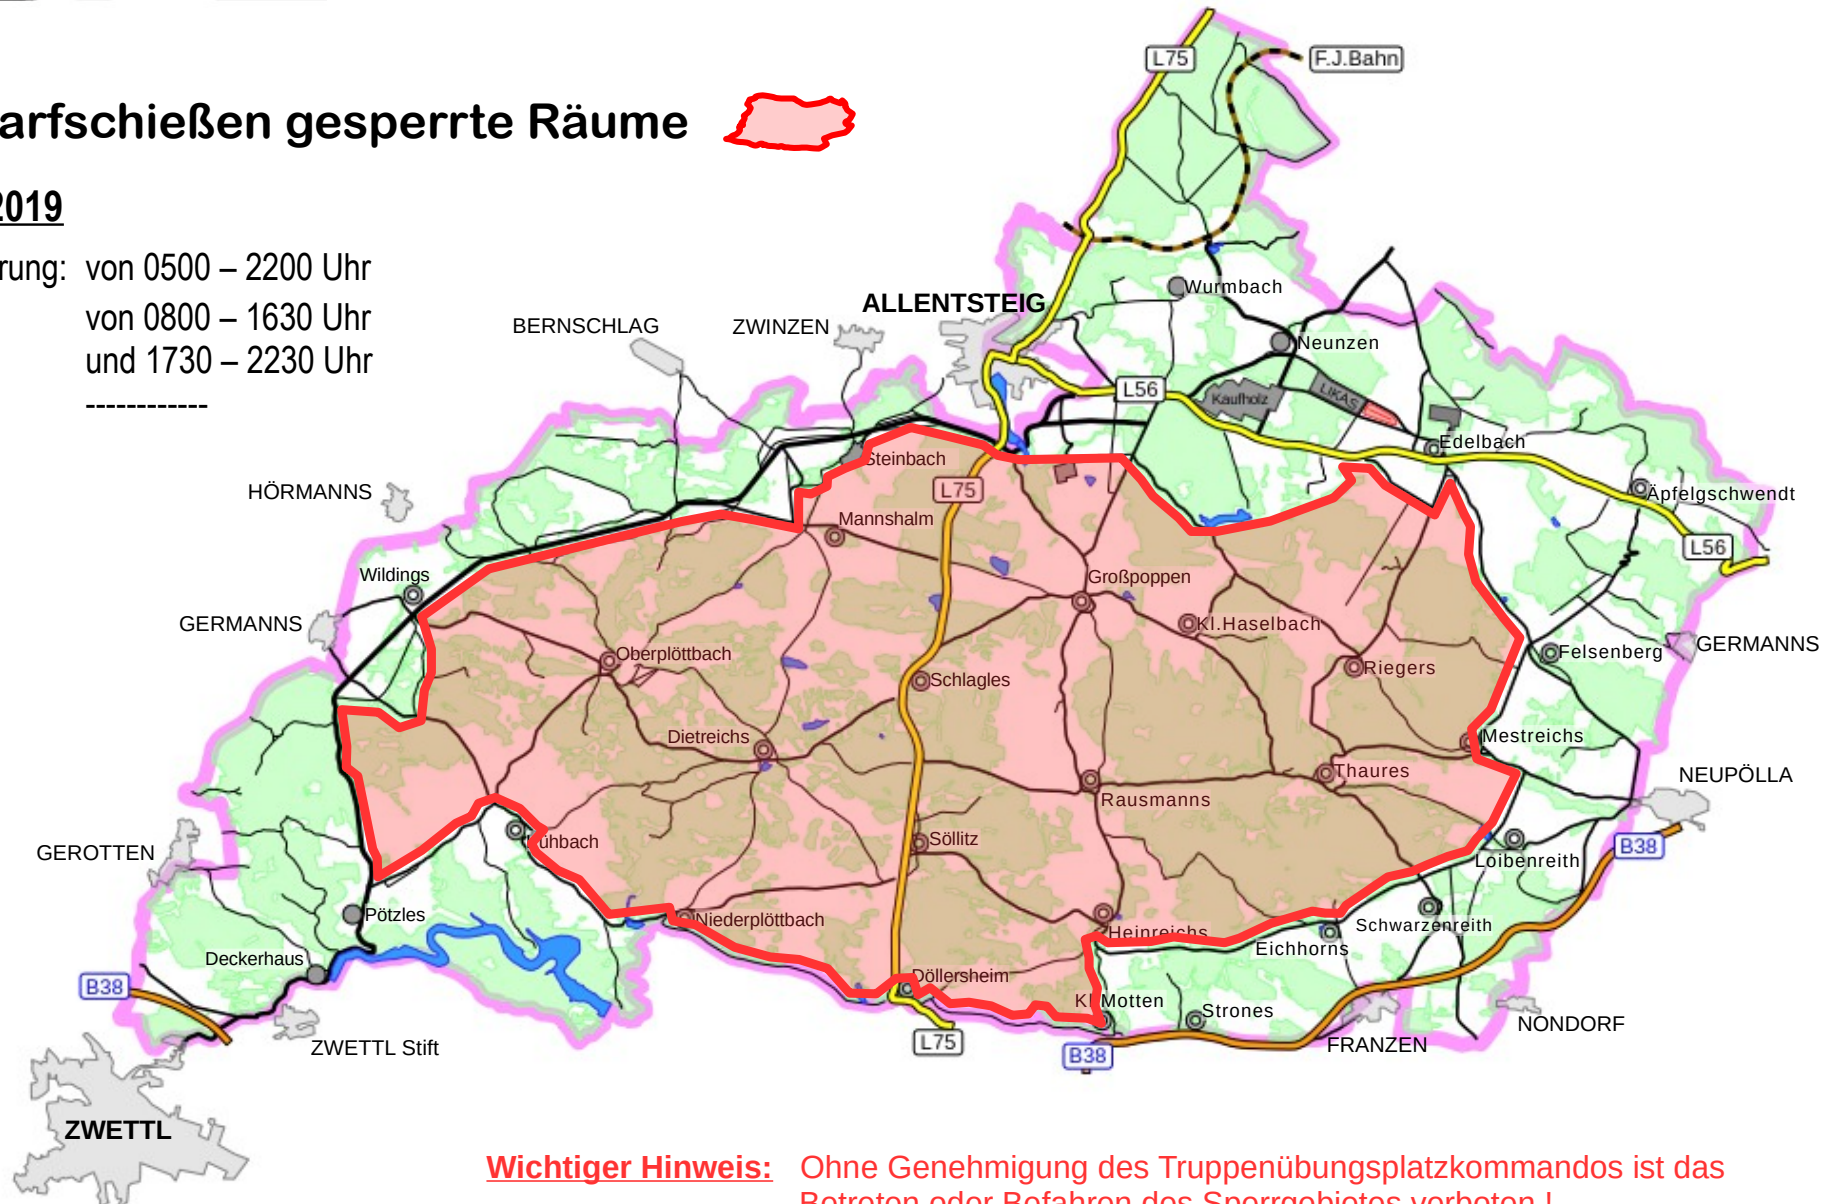

## Durch Scharfschießen gesperrte Räume

**Montag 11.11.2019**

Dauer der Absperrung: von 0500 – 2200 Uhr

Sperre L 75: von 0800 – 1630 Uhr

und 1730 – 2230 Uhr

Sperre L 56: -----

**Wichtiger Hinweis:** Ohne Genehmigung des Truppenübungsplatzkommandos ist das Betreten oder Befahren des Sperrgebietes verboten !

## Durch Scharfschießen gesperrte Räume

**Dienstag 12.11.2019**

Dauer der Absperrung: von 0400 – 2200 Uhr

Sperre L 75: von 0700 – 1630 Uhr  
und 1730 – 2230 Uhr

Sperre L 56: -----

**Wichtiger Hinweis:** Ohne Genehmigung des Truppenübungsplatzkommandos ist das Betreten oder Befahren des Sperrgebietes verboten !