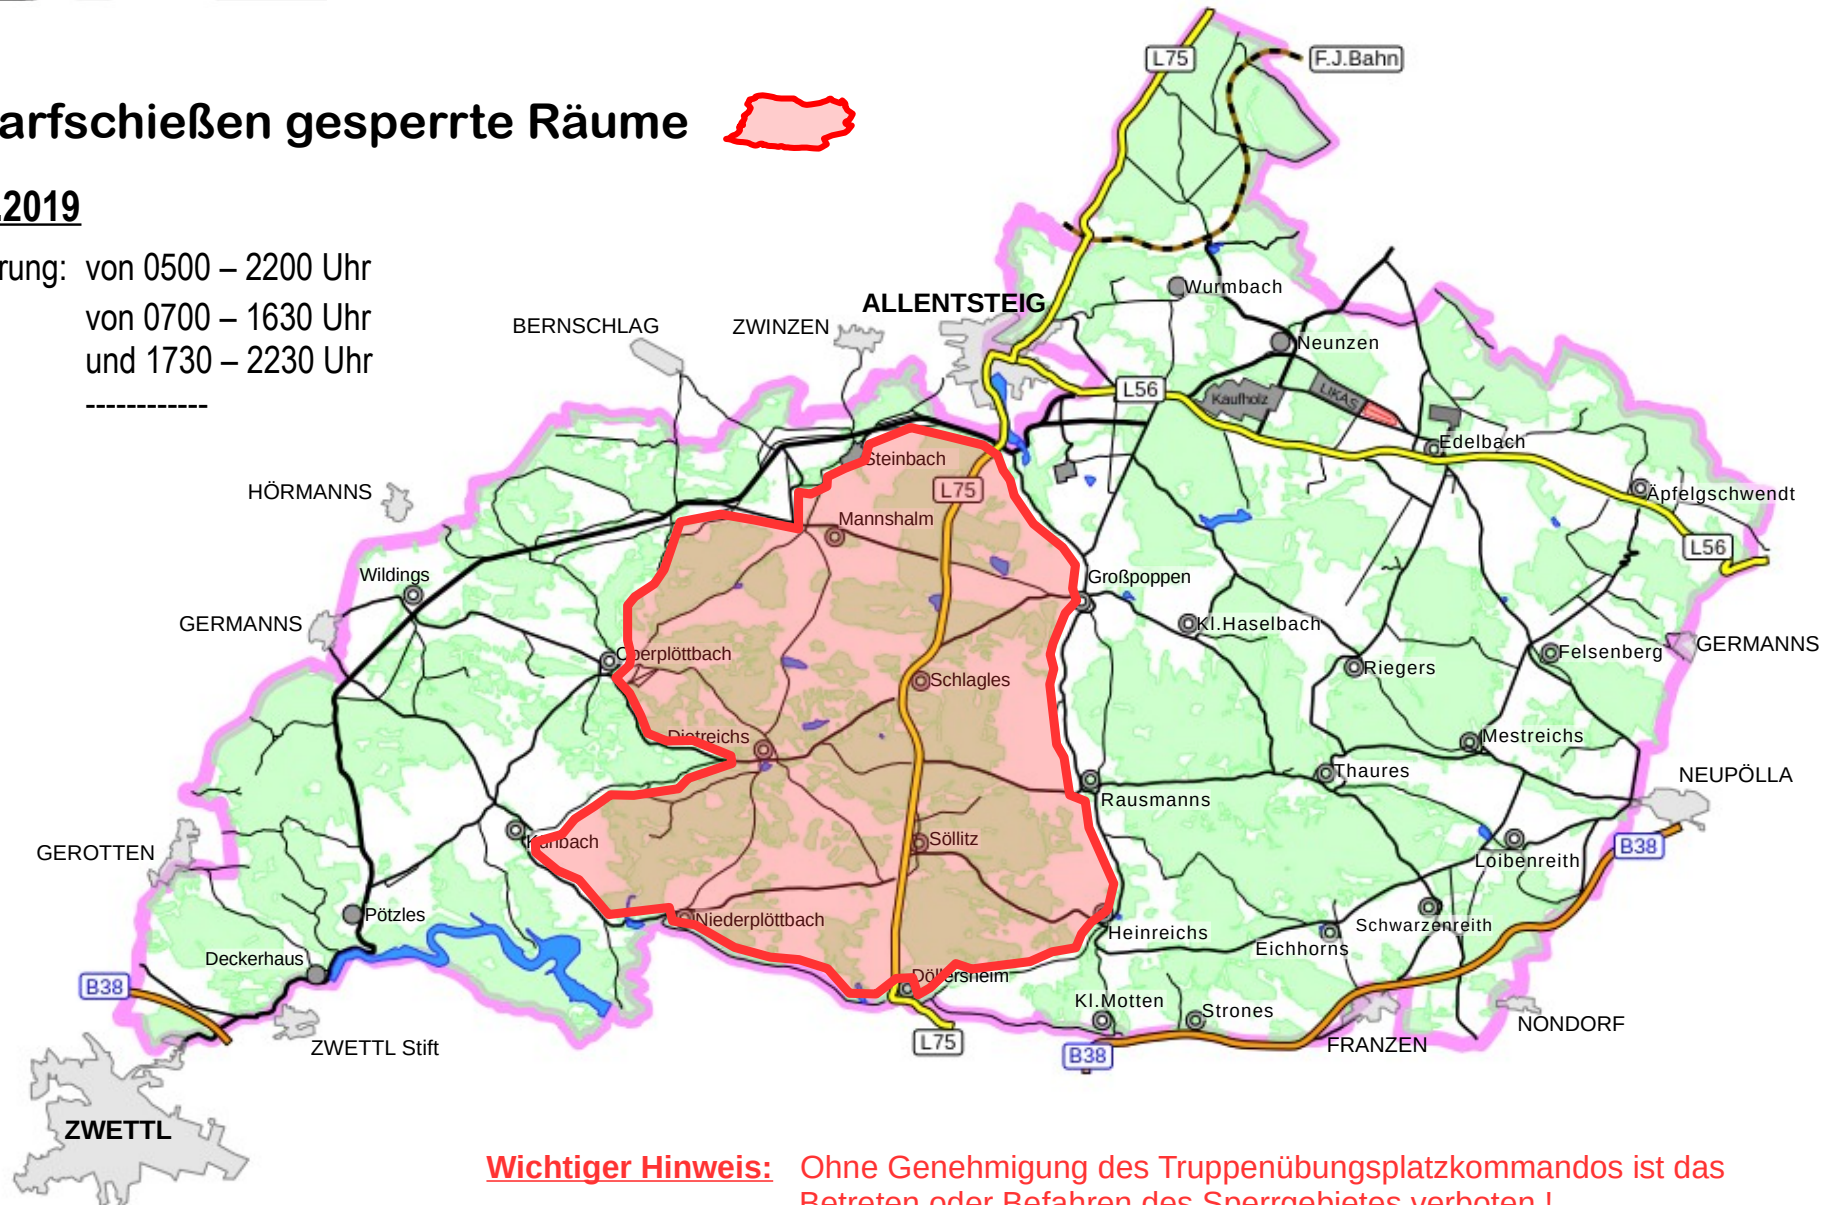

## Durch Scharfschießen gesperrte Räume

**Samstag 16.11.2019**

Dauer der Absperrung: von 0500 – 2200 Uhr

Sperre L 75: von 0700 – 1630 Uhr  
und 1730 – 2230 Uhr

Sperre L 56: -----

**Wichtiger Hinweis:** Ohne Genehmigung des Truppenübungsplatzkommandos ist das Betreten oder Befahren des Sperrgebietes verboten !

## Durch Scharfschießen gesperrte Räume

**Sonntag 17.11.2019**

Dauer der Absperrung: von 0500 – 2200 Uhr

Sperre L 75: von 0700 – 1630 Uhr  
und 1730 – 2230 Uhr

Sperre L 56: -----

**Wichtiger Hinweis:** Ohne Genehmigung des Truppenübungsplatzkommandos ist das Betreten oder Befahren des Sperrgebietes verboten !