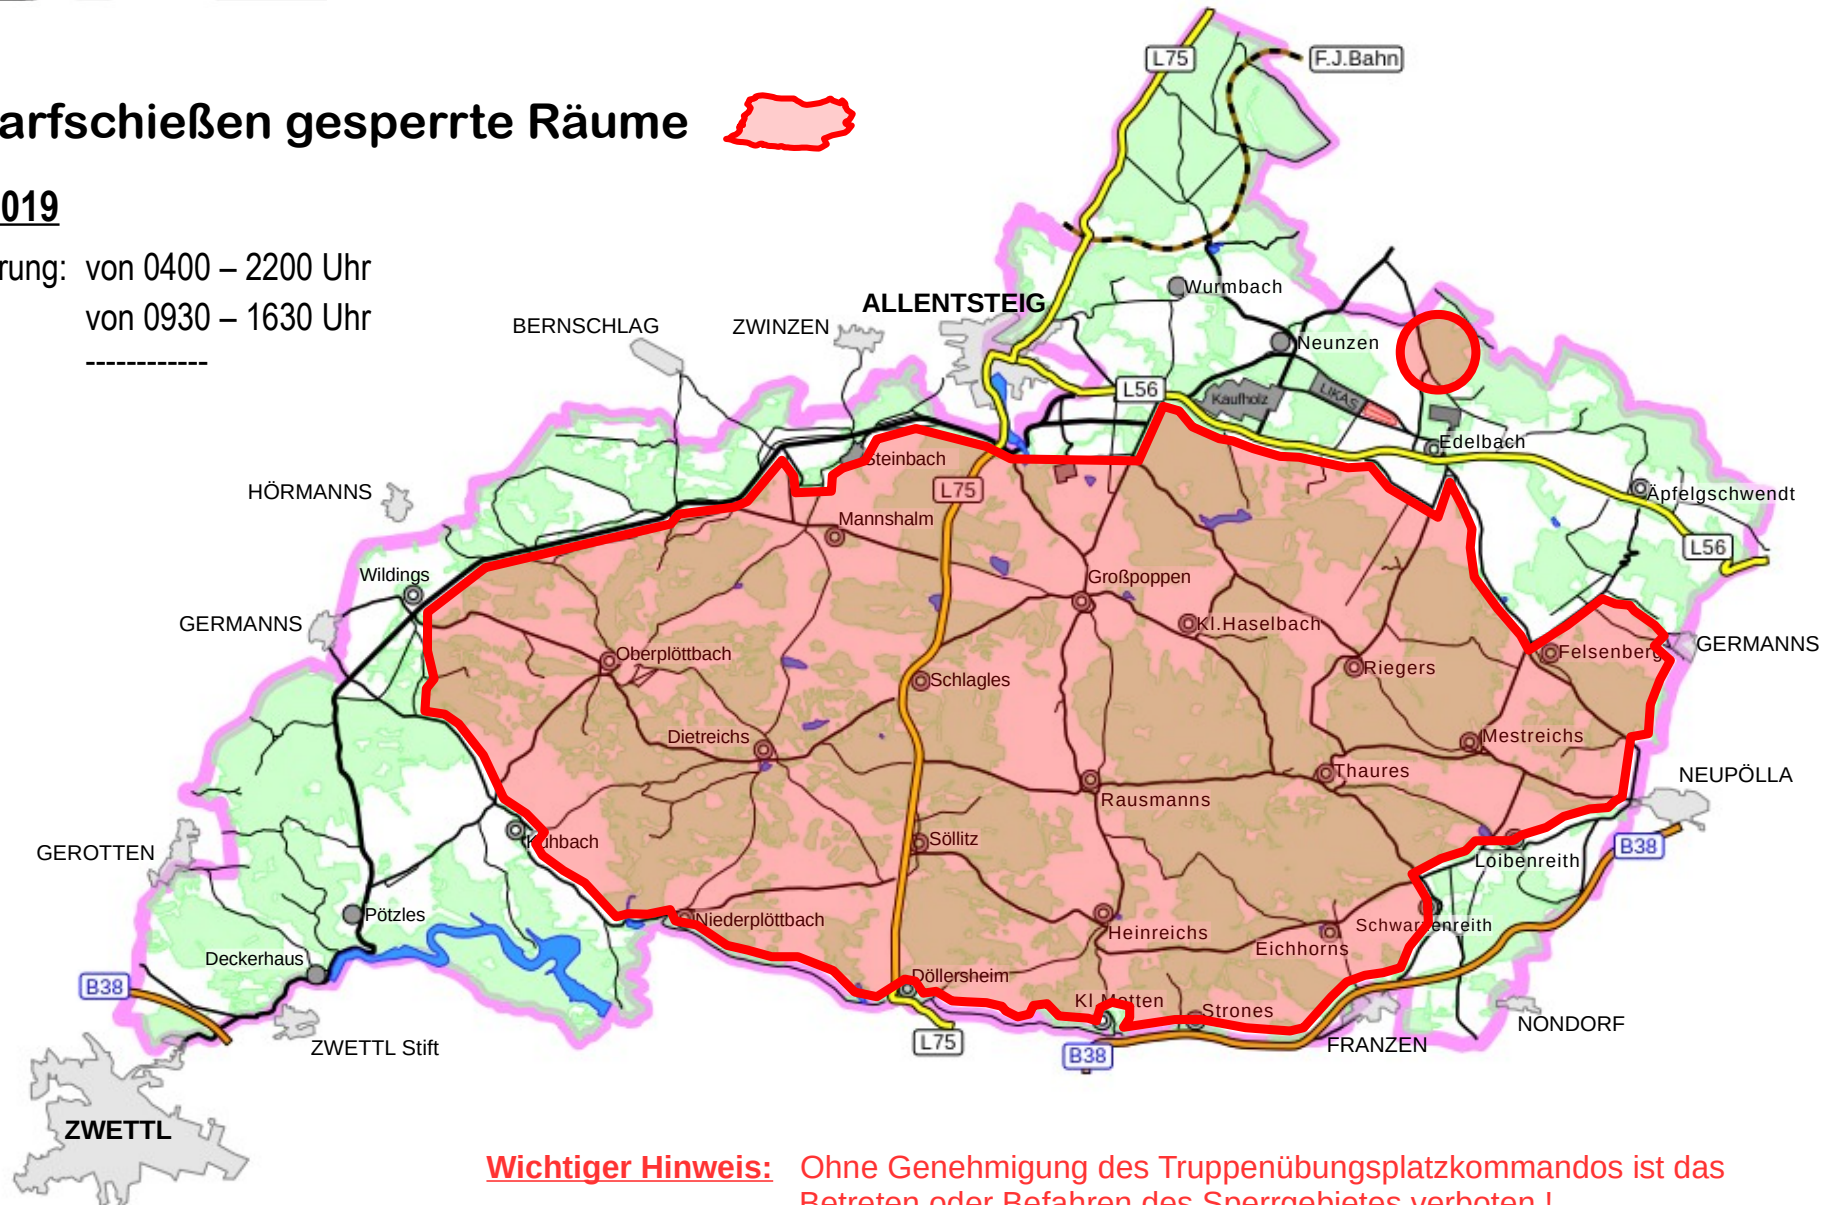

Durch Scharfschießen gesperrte Räume

Freitag 12.07.2019

Dauer der Absperrung: von 0400 – 2200 Uhr

Sperre L 75: von 0930 – 1630 Uhr

Sperre L 56: -----

Wichtiger Hinweis: Ohne Genehmigung des Truppenübungsplatzkommandos ist das Betreten oder Befahren des Sperrgebietes verboten !

Änderungen aus schießtechnischen oder witterungsbedingten Gründen sind möglich.

Durch Scharfschießen gesperrte Räume

Samstag 13.07.2019

Dauer der Absperrung: von 0500 – 2200 Uhr

Sperre L 75: -----

Sperre L 56: -----

Durch Scharfschießen gesperrte Räume

Sonntag 14.07.2019

Dauer der Absperrung: von 0500 – 2200 Uhr

Sperre L 75: -----

Sperre L 56: -----

Wichtiger Hinweis: Ohne Genehmigung des Truppenübungsplatzkommandos ist das Betreten oder Befahren des Sperrgebietes verboten !

Änderungen aus schießtechnischen oder witterungsbedingten Gründen sind möglich.

Durch Scharfschießen gesperrte Räume

Donnerstag 18. 07. 2019

Dauer der Absperrung: von 0700 – 2200 Uhr

Sperre L 75: von 0930 – 2330 Uhr