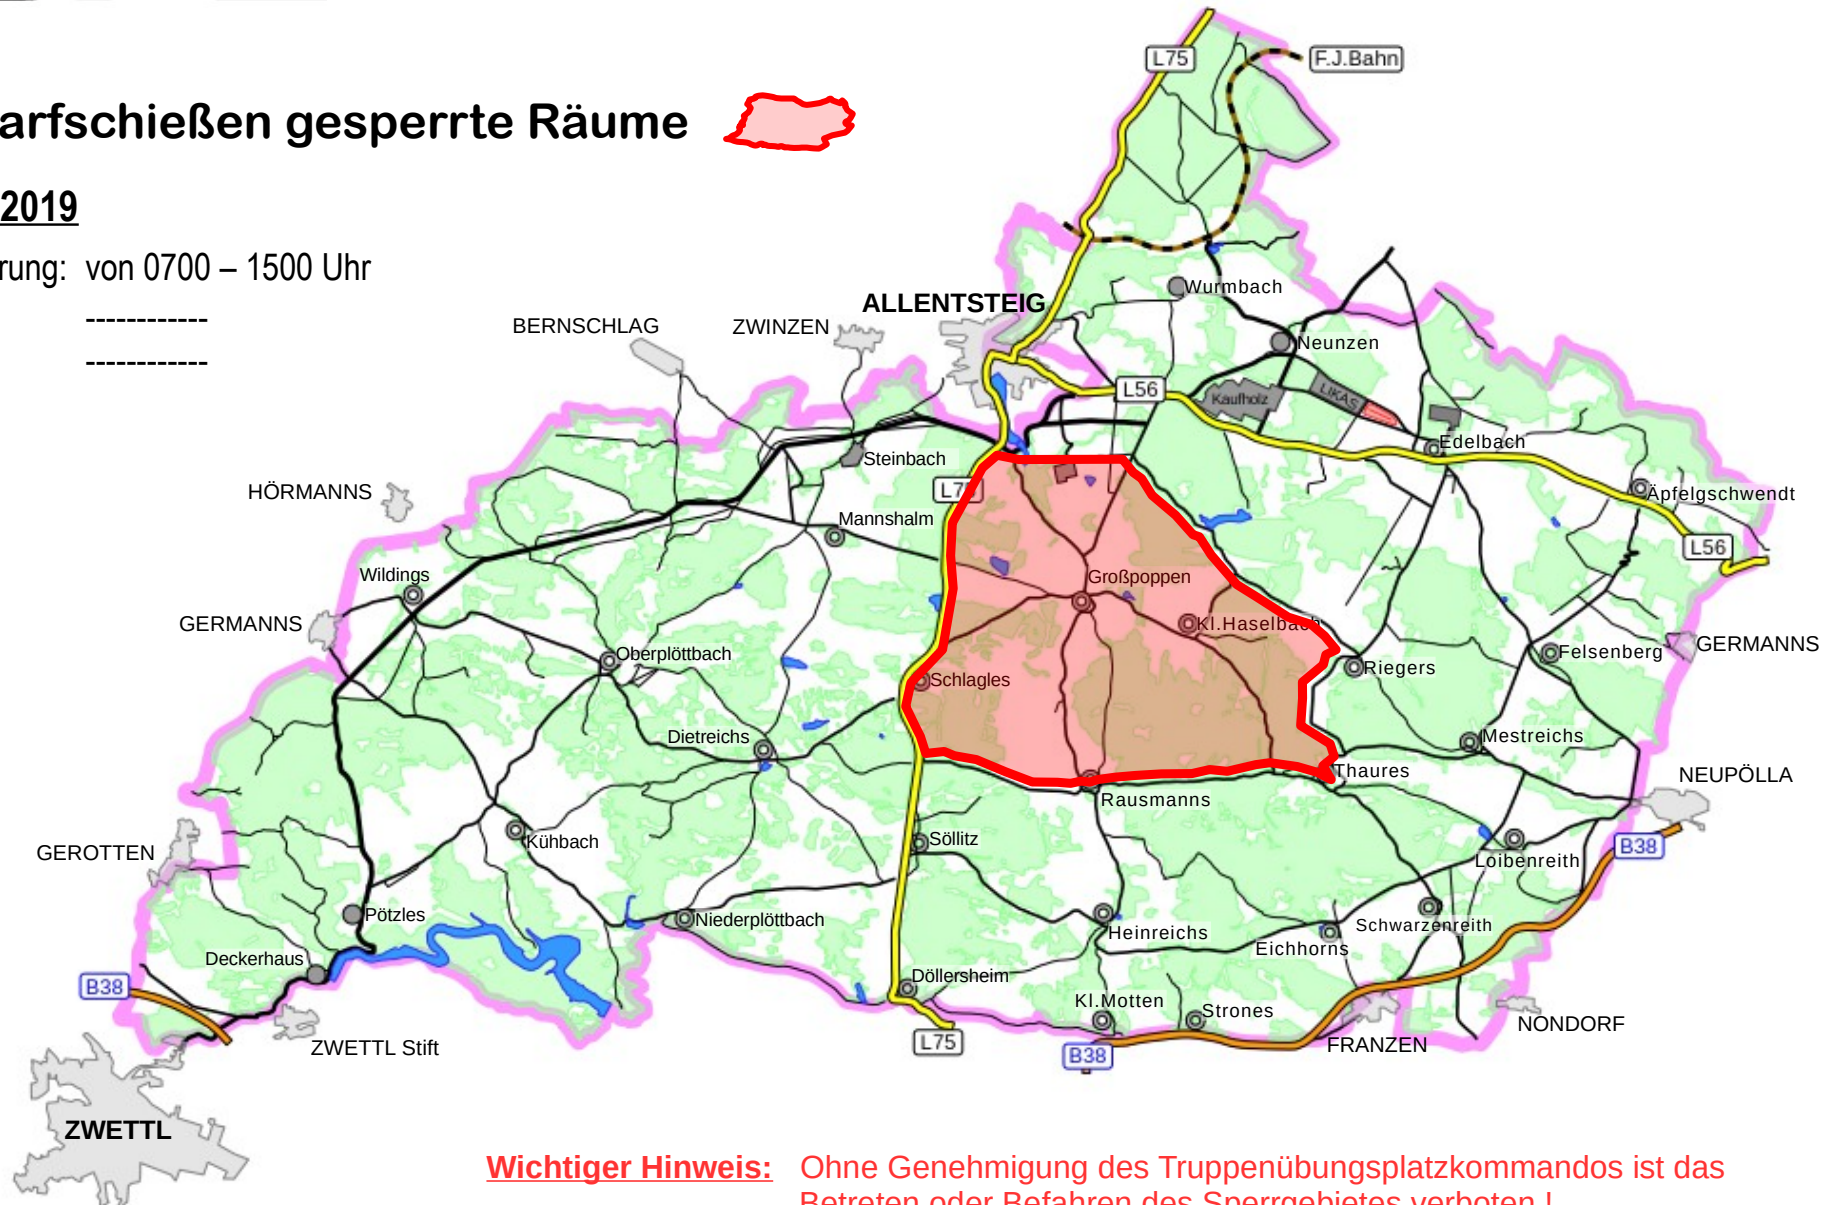

Änderungen aus schießtechnischen oder witterungsbedingten Gründen sind möglich.

Durch Scharfschießen gesperrte Räume

Donnerstag 18. 07. 2019

Dauer der Absperrung: von 0700 – 2200 Uhr

Sperre L 75: von 0930 – 2330 Uhr

durchgehend gesperrt !!!

Sperre L 56: -----

Wichtiger Hinweis: Ohne Genehmigung des Truppenübungsplatzkommandos ist das Betreten oder Befahren des Sperrgebietes verboten !

Änderungen aus schießtechnischen oder witterungsbedingten Gründen sind möglich.

Durch Scharfschießen gesperrte Räume

Freitag 19. 07. 2019

Dauer der Absperrung: von 0700 – 1500 Uhr

Sperre L 75: -----

Sperre L 56: -----

Wichtiger Hinweis: Ohne Genehmigung des Truppenübungsplatzkommandos ist das Betreten oder Befahren des Sperrgebietes verboten !