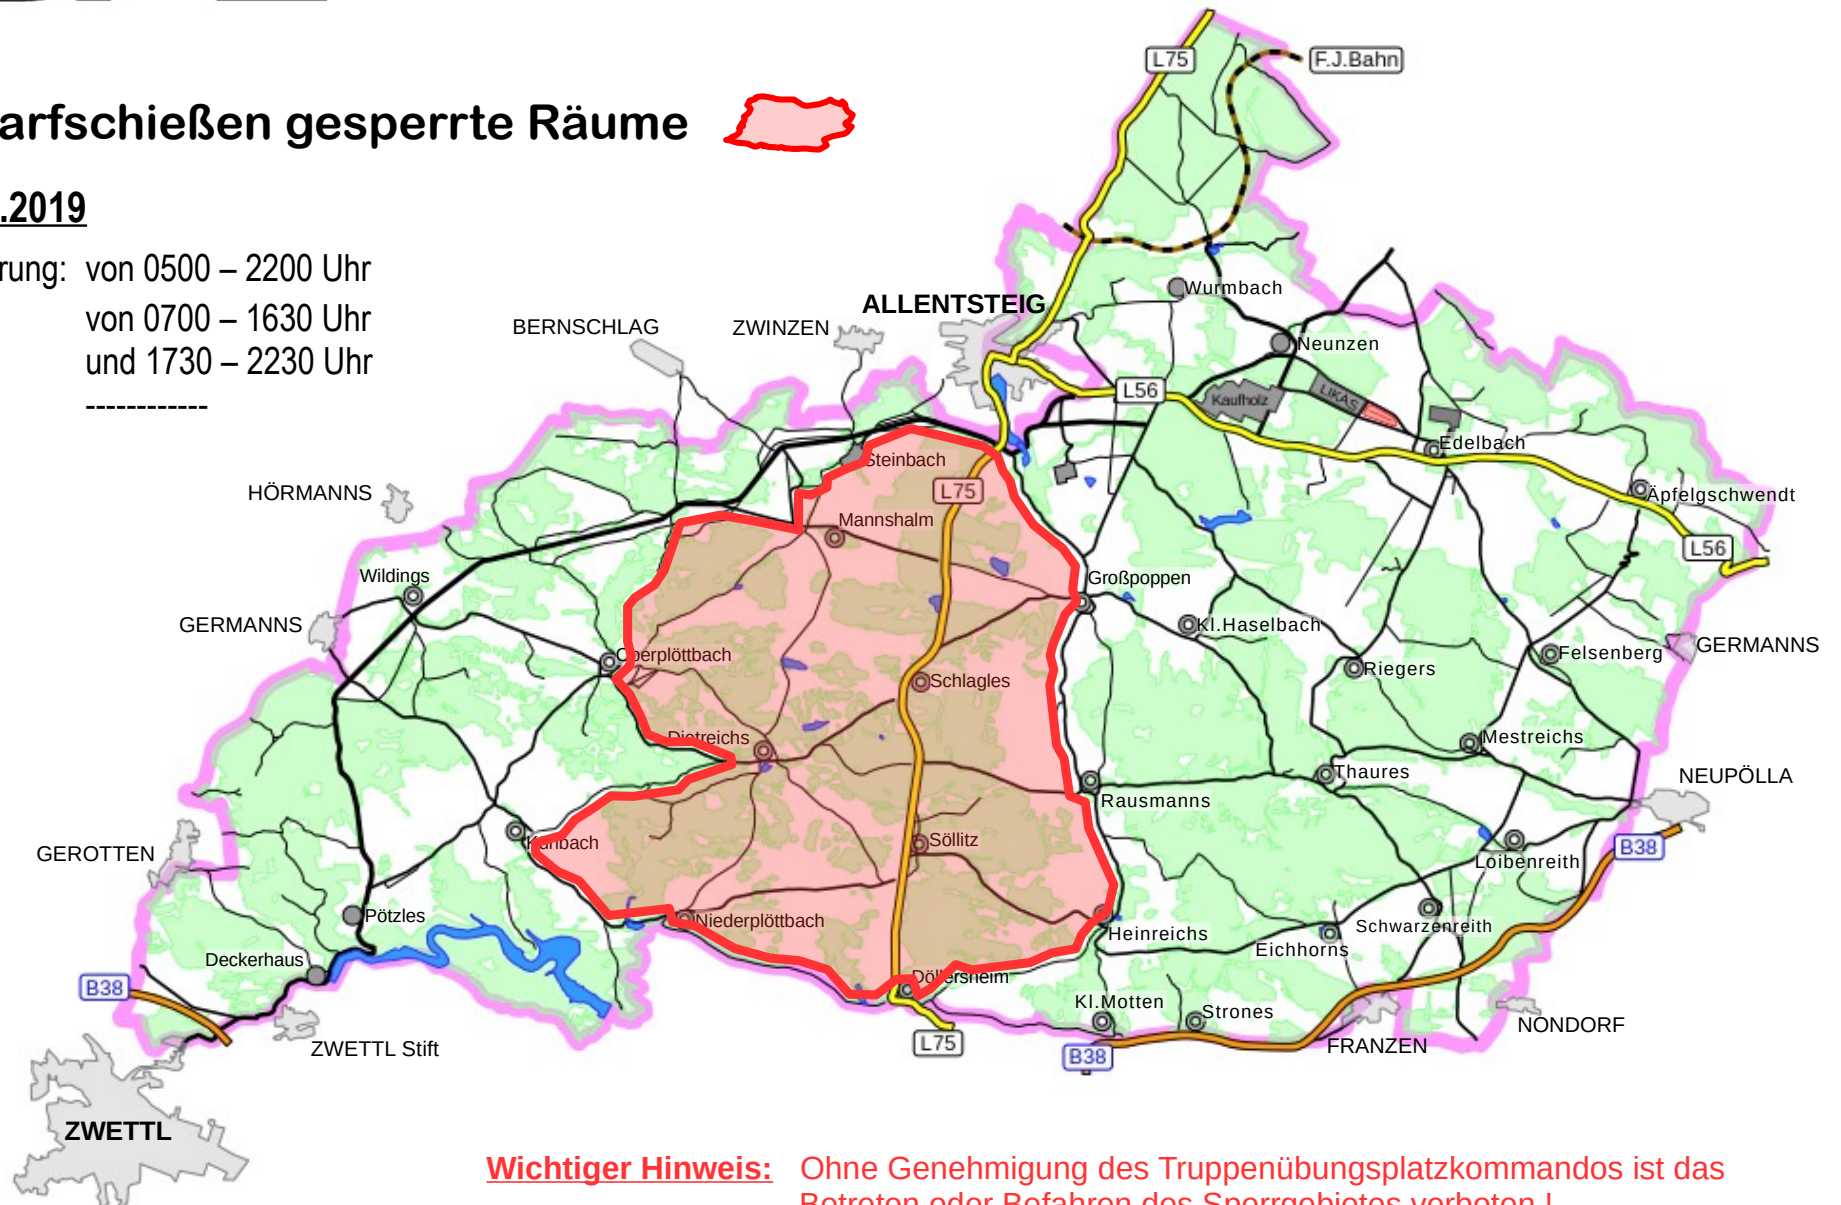

## Durch Scharfschießen gesperrte Räume

**Samstag 16.11.2019**

Dauer der Absperrung: von 0500 – 2200 Uhr

Sperre L 75: von 0700 – 1630 Uhr  
und 1730 – 2230 Uhr

Sperre L 56: -----

**Wichtiger Hinweis:** Ohne Genehmigung des Truppenübungsplatzkommandos ist das Betreten oder Befahren des Sperrgebietes verboten !

## Durch Scharfschießen gesperrte Räume

**Sonntag 17.11.2019**

Dauer der Absperrung: von 0500 – 2200 Uhr

Sperre L 75: von 0700 – 1630 Uhr  
und 1730 – 2230 Uhr

Sperre L 56: -----

**Wichtiger Hinweis:** Ohne Genehmigung des Truppenübungsplatzkommandos ist das Betreten oder Befahren des Sperrgebietes verboten !