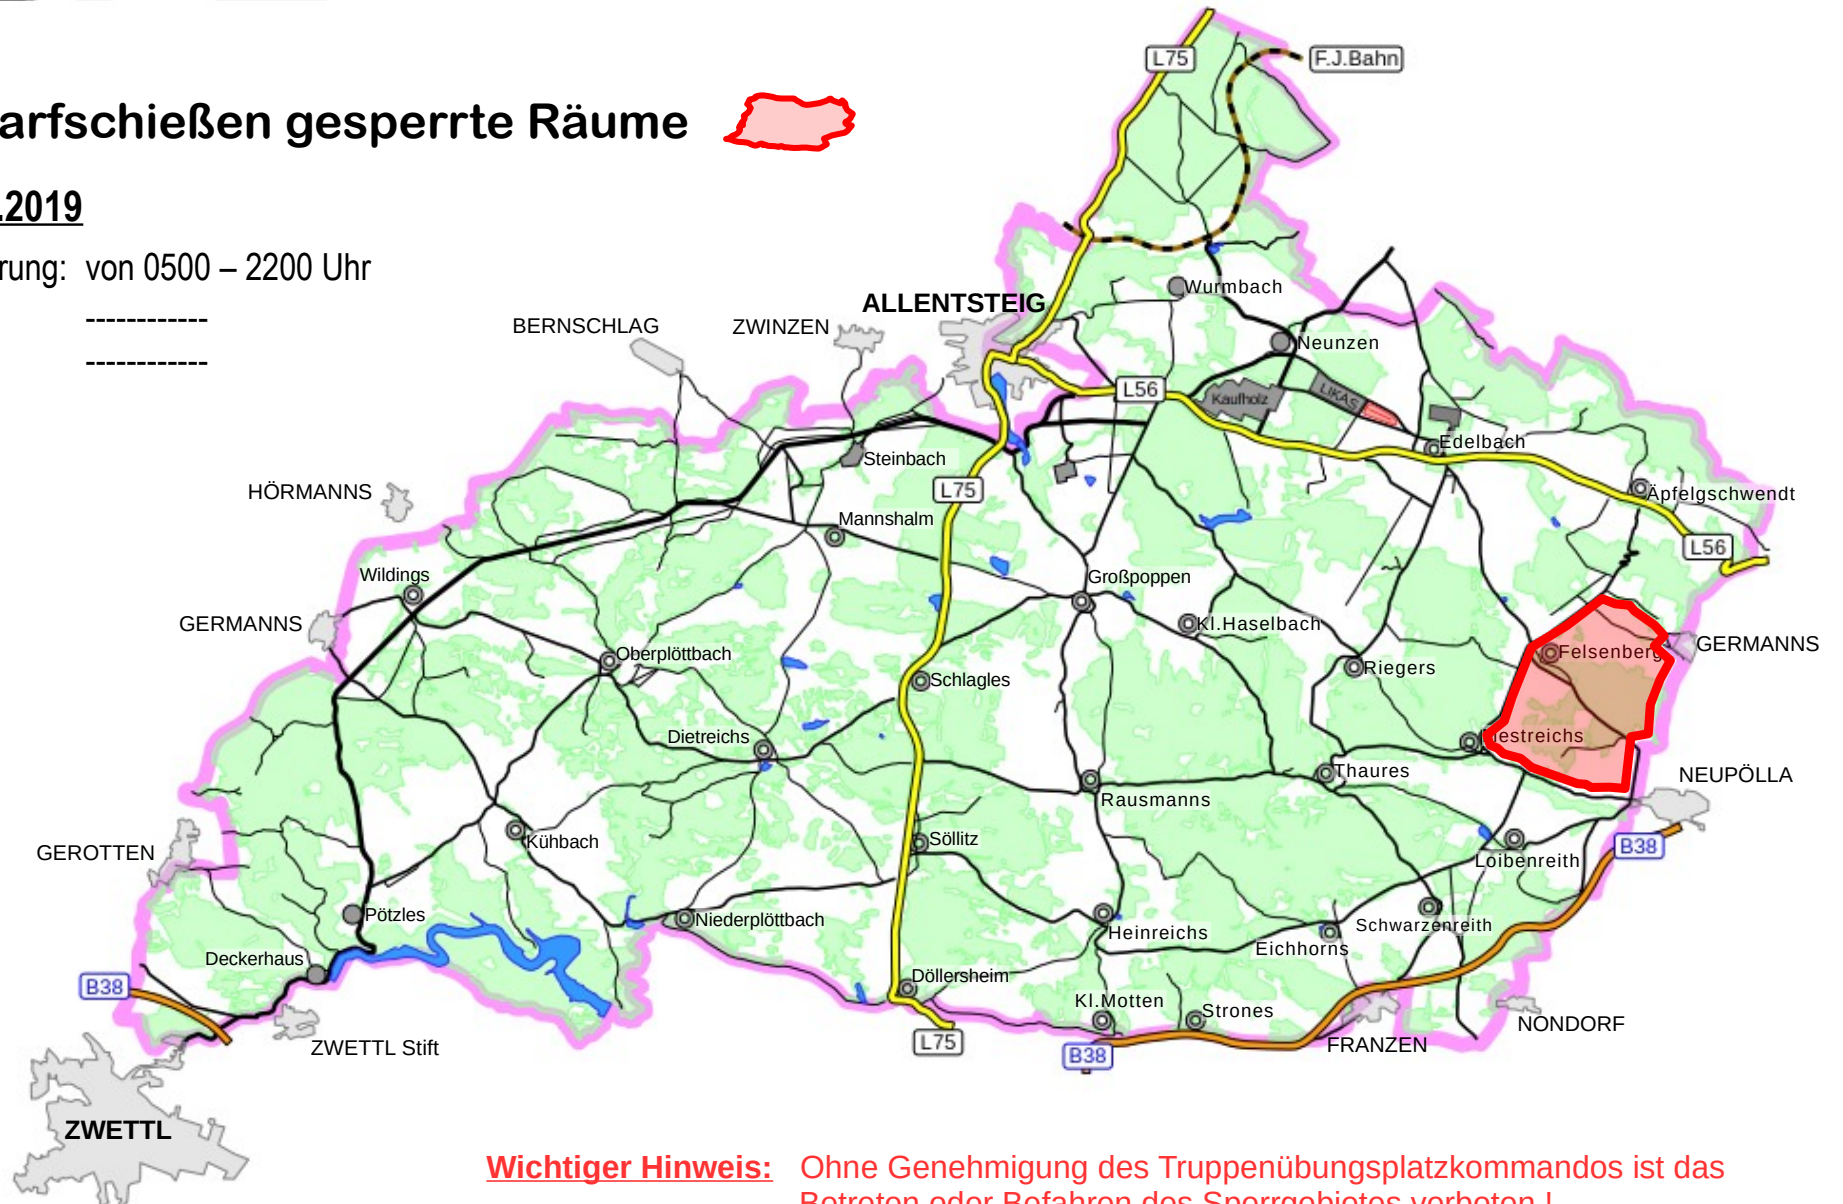

Durch Scharfschießen gesperrte Räume

Sonntag 14.07.2019

Dauer der Absperrung: von 0500 – 2200 Uhr

Sperre L 75: -----

Sperre L 56: -----

Wichtiger Hinweis: Ohne Genehmigung des Truppenübungsplatzkommandos ist das Betreten oder Befahren des Sperrgebietes verboten !

Änderungen aus schießtechnischen oder witterungsbedingten Gründen sind möglich.

Durch Scharfschießen gesperrte Räume

Donnerstag 18. 07. 2019

Dauer der Absperrung: von 0700 – 2200 Uhr

Sperre L 75: von 0930 – 2330 Uhr