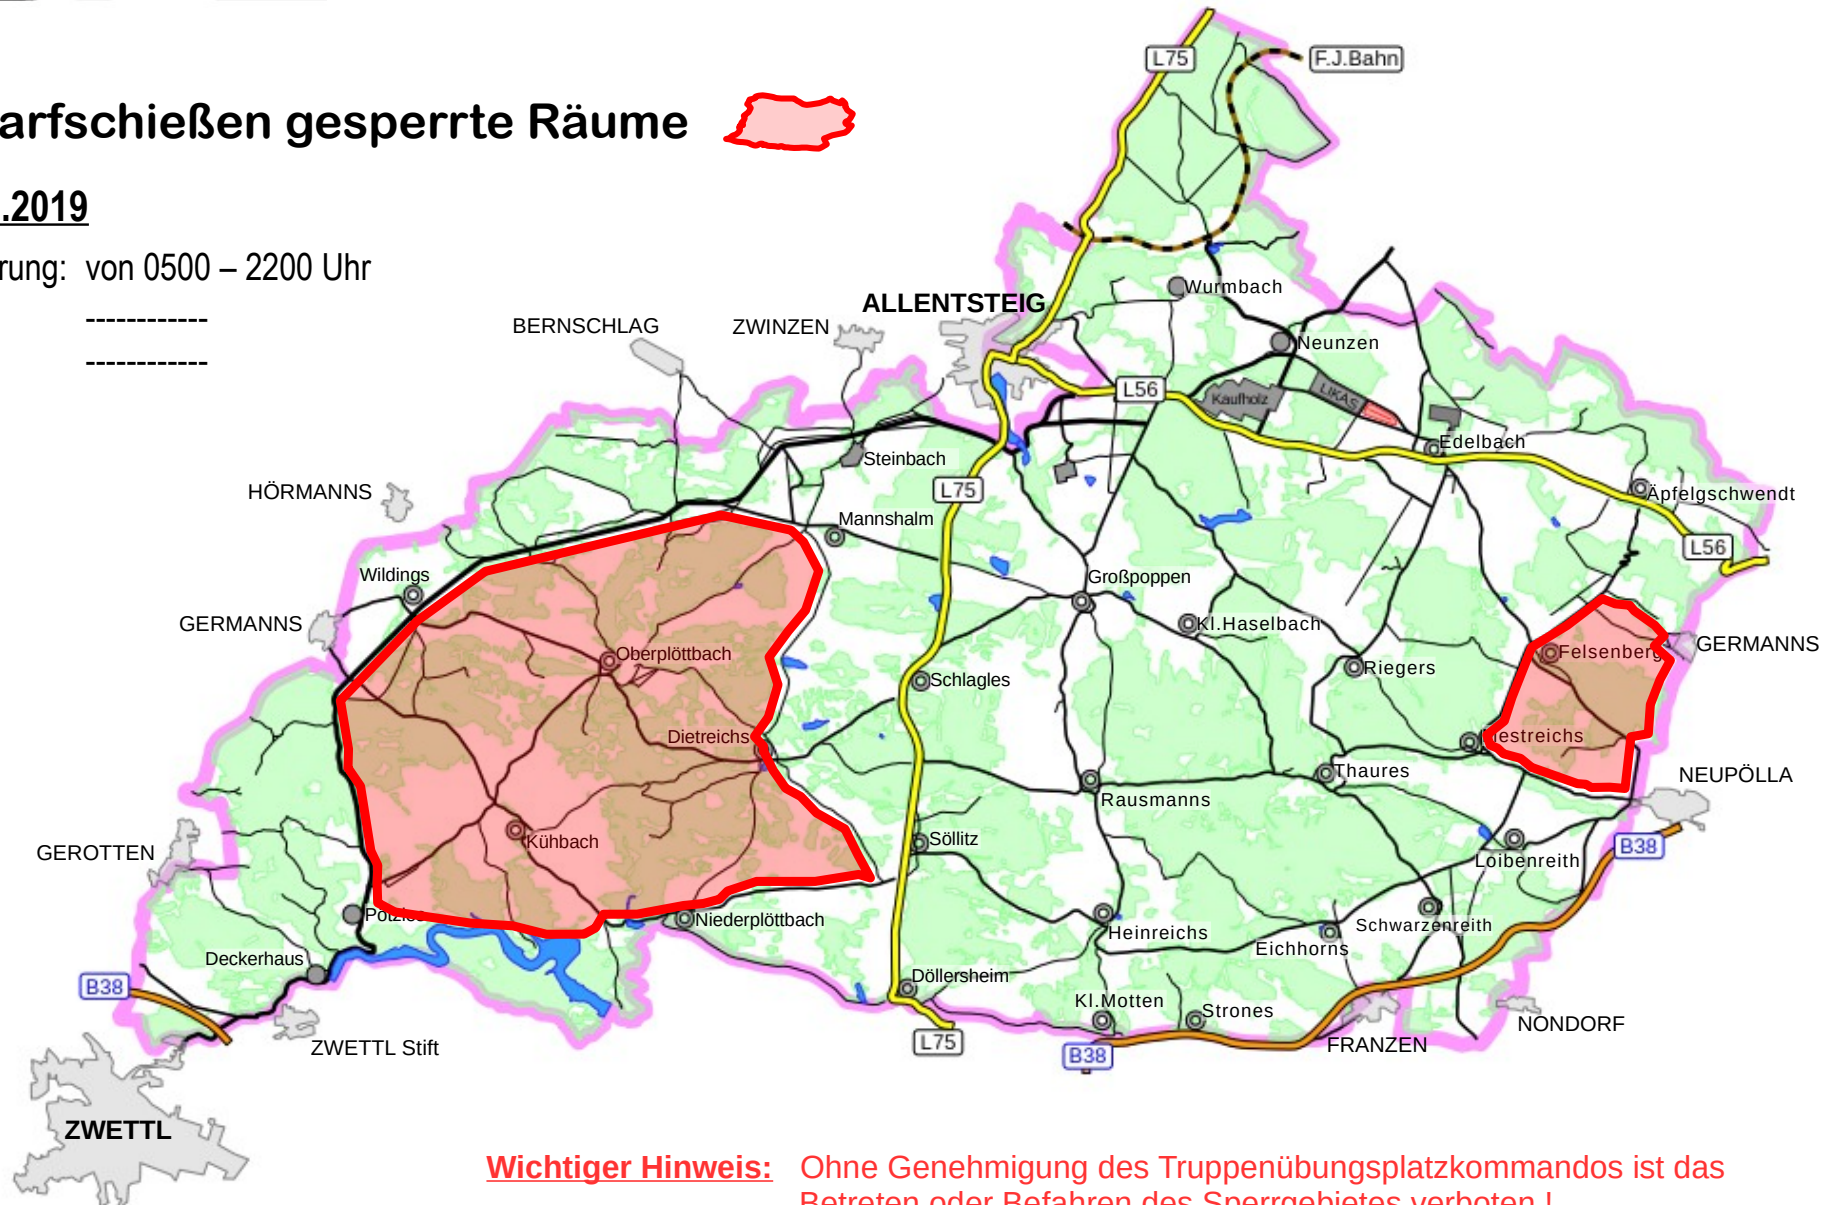

Durch Scharfschießen gesperrte Räume

Freitag 12.07.2019

Dauer der Absperrung: von 0400 – 2200 Uhr

Sperre L 75: von 0930 – 1630 Uhr

Sperre L 56: -----

Wichtiger Hinweis: Ohne Genehmigung des Truppenübungsplatzkommandos ist das Betreten oder Befahren des Sperrgebietes verboten !

Änderungen aus schießtechnischen oder witterungsbedingten Gründen sind möglich.

Durch Scharfschießen gesperrte Räume

Samstag 13.07.2019

Dauer der Absperrung: von 0500 – 2200 Uhr

Sperre L 75: -----

Sperre L 56: -----

Durch Scharfschießen gesperrte Räume

Sonntag 14.07.2019

Dauer der Absperrung: von 0500 – 2200 Uhr

Sperre L 75: -----

Sperre L 56: -----

Wichtiger Hinweis: Ohne Genehmigung des Truppenübungsplatzkommandos ist das Betreten oder Befahren des Sperrgebietes verboten !

Änderungen aus schießtechnischen oder witterungsbedingten Gründen sind möglich.

Durch Scharfschießen gesperrte Räume

Donnerstag 18. 07. 2019

Dauer der Absperrung: von 0700 – 2200 Uhr

Sperre L 75: von 0930 – 2330 Uhr