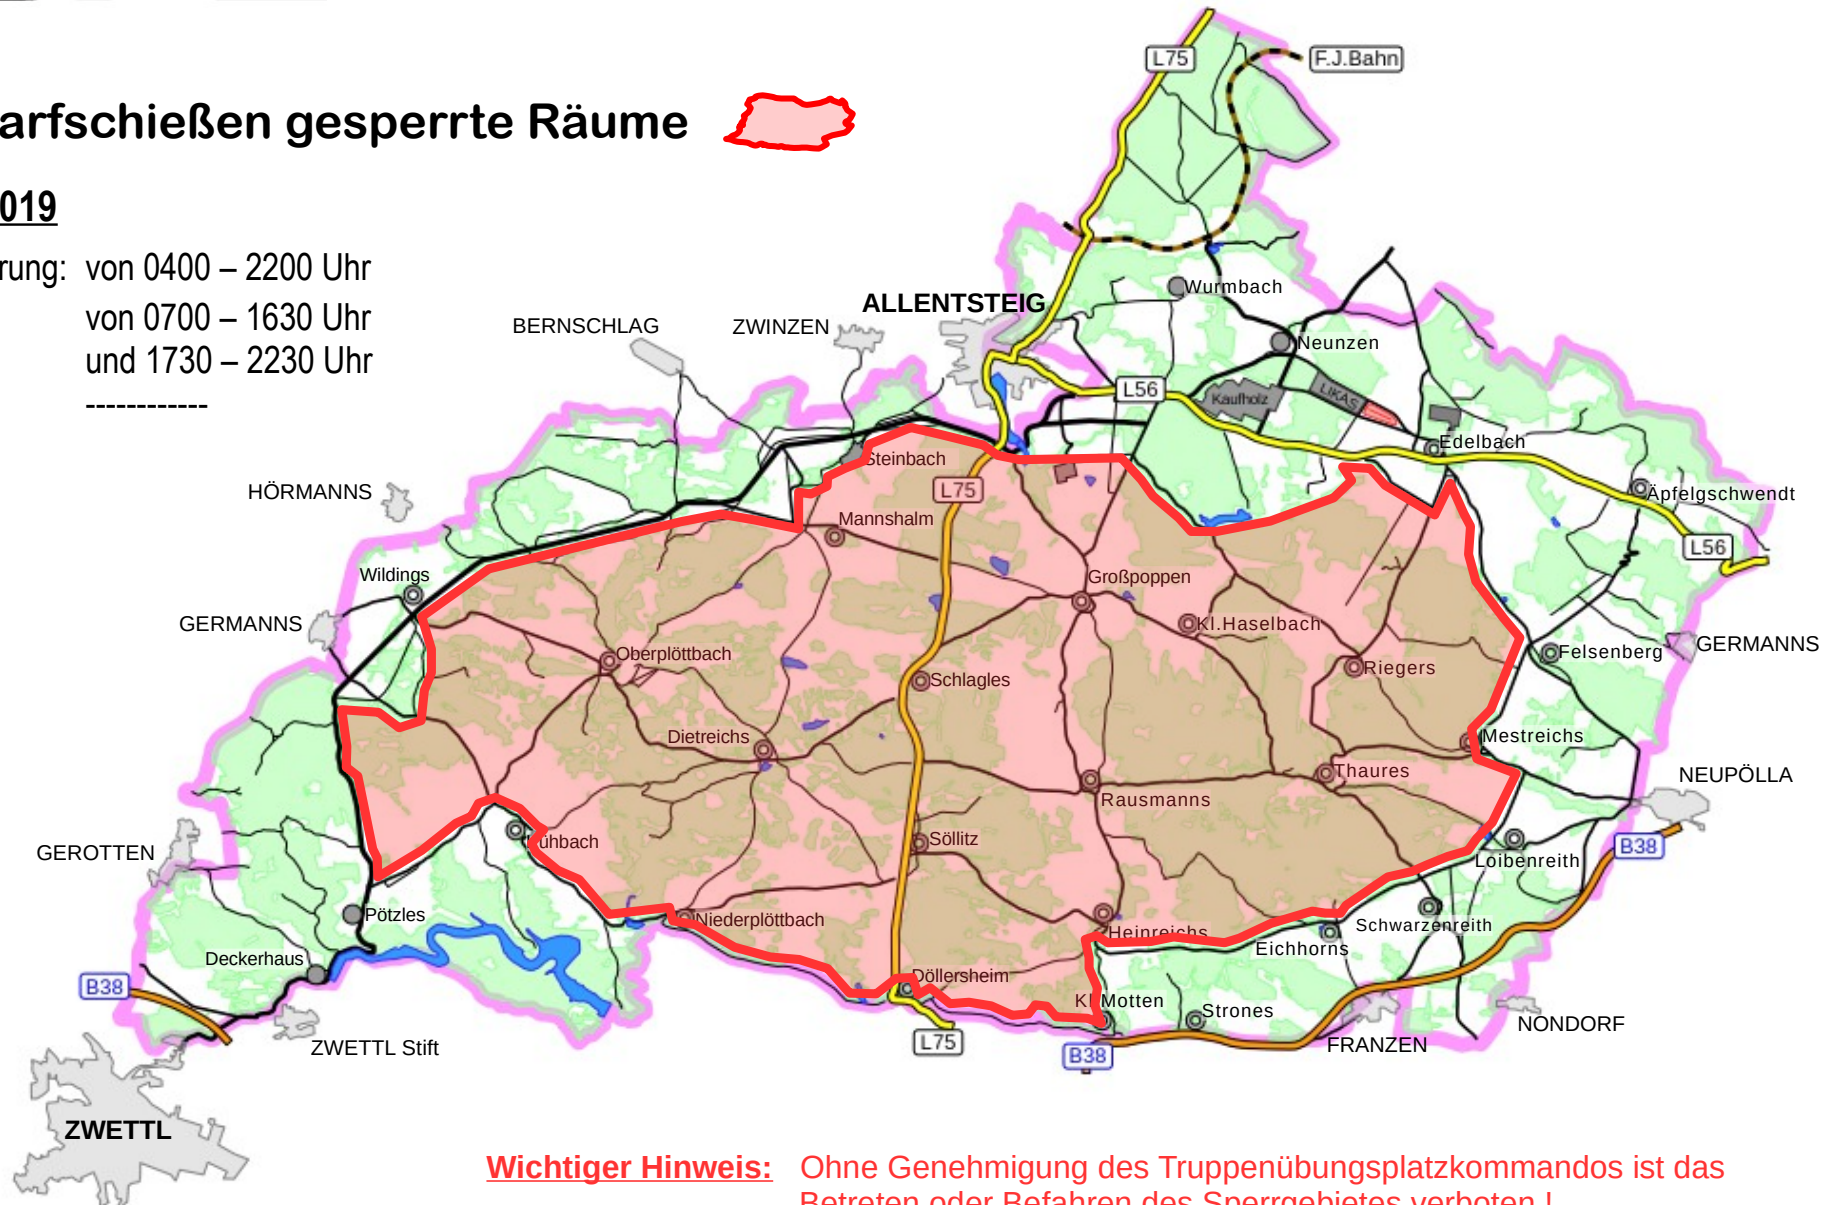

## Durch Scharfschießen gesperrte Räume

**Freitag 15.11.2019**

Dauer der Absperrung: von 0400 – 2200 Uhr

Sperre L 75: von 0700 – 1630 Uhr  
und 1730 – 2230 Uhr

Sperre L 56: -----

**Wichtiger Hinweis:** Ohne Genehmigung des Truppenübungsplatzkommandos ist das Betreten oder Befahren des Sperrgebietes verboten !

## Durch Scharfschießen gesperrte Räume

**Samstag 16.11.2019**

Dauer der Absperrung: von 0500 – 2200 Uhr

Sperre L 75: von 0700 – 1630 Uhr  
und 1730 – 2230 Uhr

Sperre L 56: -----

**Wichtiger Hinweis:** Ohne Genehmigung des Truppenübungsplatzkommandos ist das Betreten oder Befahren des Sperrgebietes verboten !