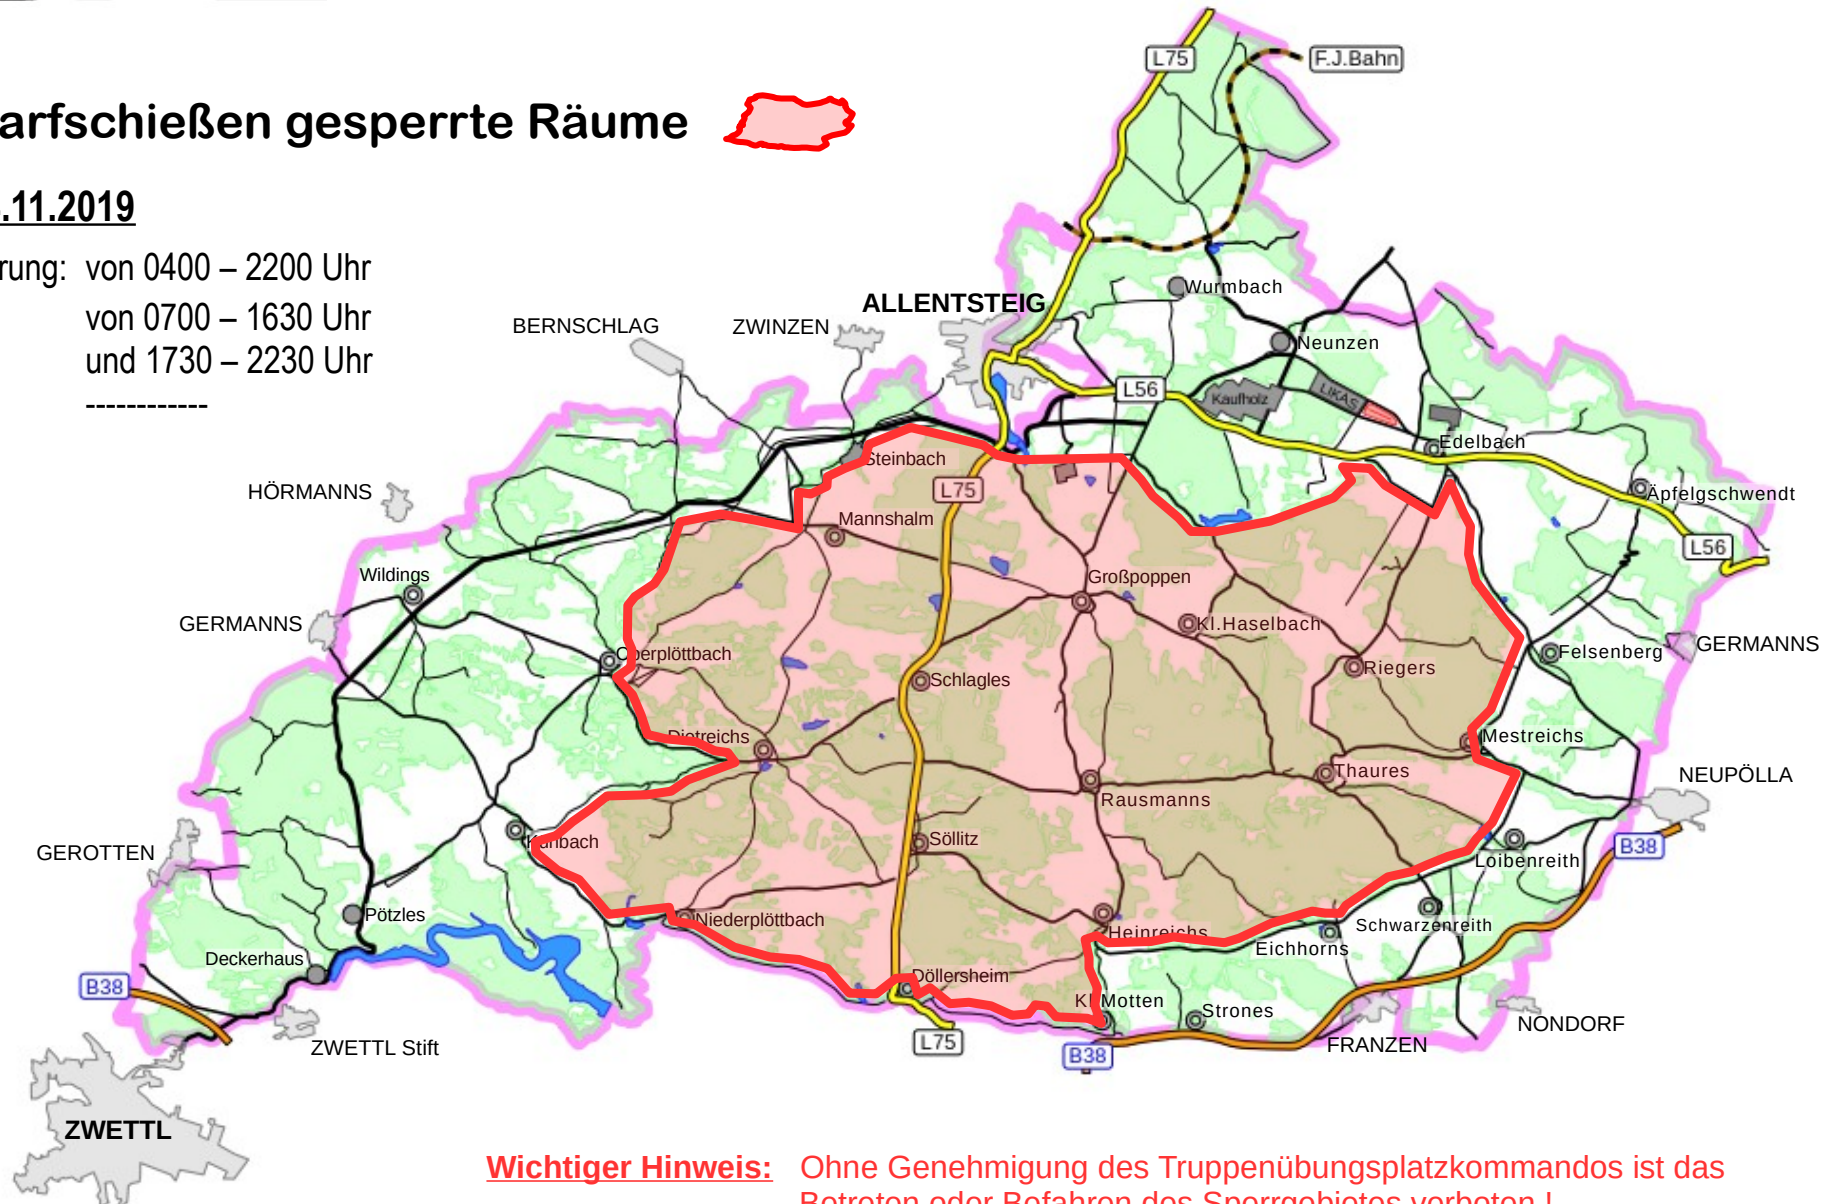

## Durch Scharfschießen gesperrte Räume

**Donnerstag 14.11.2019**

Dauer der Absperrung: von 0400 – 2200 Uhr

Sperre L 75: von 0700 – 1630 Uhr  
und 1730 – 2230 Uhr

Sperre L 56: -----

**Wichtiger Hinweis:** Ohne Genehmigung des Truppenübungsplatzkommandos ist das Betreten oder Befahren des Sperrgebietes verboten !

## Durch Scharfschießen gesperrte Räume

**Freitag 15.11.2019**

Dauer der Absperrung: von 0400 – 2200 Uhr

Sperre L 75: von 0700 – 1630 Uhr  
und 1730 – 2230 Uhr

Sperre L 56: -----

**Wichtiger Hinweis:** Ohne Genehmigung des Truppenübungsplatzkommandos ist das Betreten oder Befahren des Sperrgebietes verboten !